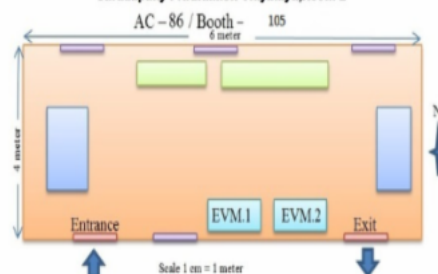

নির্বাচক নিবন্ধন আধিকারিকের স্বাক্ষর

Nazri Naksha

Google Map View

Saradapally Prathamick Vidyalaya, Room-2
AC_86 / Booth No. - 105

Polling Station Building Front View

Polling Station Front View

Cad View

Saradapally Prathamick Vidyalaya,Room-2
AC - 86 / Booth - 105

Key MAP View

Saradapally Prathamick Vidyalaya,Room-2

Minimum Basic Facilities				
Water	Ramp	Plug point	Toilet	Health care
✓	✓	✓	✓	✓

বিধানসভা নির্বাচনক্ষেত্রের নং, নাম : 86-শান্তিপুর
ভাগ নং, নাম : 1-বাবলা রোড 2 নং রেল গেট