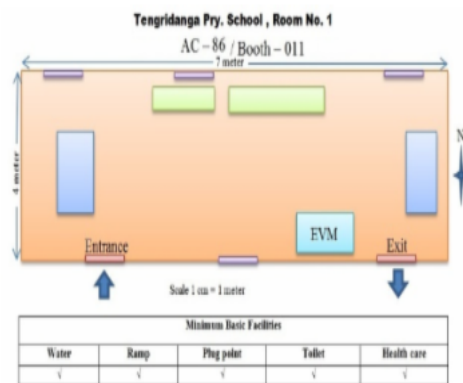

নির্বাচক নিবন্ধন আধিকারিকের স্বাক্ষর

Nazri Naksha

Google Map View

Polling Station Building Front View

Polling Station Front View

Cad View

Key MAP View

1 নাম : ইসমাতারা বেওয়া স্বামীর নাম: লাজির সেখ বাড়ির নং : n0033 বয়স : 50 লিঙ্গ : মহিলা	DDZ1752435 ফটো উপলব্ধ	2 নাম : আব্দুরাবিবি স্বামীর নাম: সাজেরালী মণ্ডল বাড়ির নং : নং0058 বয়স : 73 লিঙ্গ : মহিলা	DDZ0033563 ফটো উপলব্ধ	3 নাম : বরকতি খাতুন মায়ের নাম: আসরা বিবি বাড়ির নং : নং0058 বয়স : 42 লিঙ্গ : মহিলা	DDZ2254043 ফটো উপলব্ধ
4 নাম : মোহাভাব আলম পিতার নাম: নাজির সেখ বাড়ির নং : n0161 বয়স : 28 লিঙ্গ : পুরুষ	STB1953876 ফটো উপলব্ধ	5 নাম : নবেজান বিবি শেখ স্বামীর নাম: উসিয়ার আলি শেখ বাড়ির নং : n0072 বয়স : 71 লিঙ্গ : মহিলা	STB2324614 ফটো উপলব্ধ	6 নাম : জসিমুদ্দিন সেখ পিতার নাম: মোহাম্মদ উসিয়ার আলি শেখ বাড়ির নং : n0072 বয়স : 37 লিঙ্গ : পুরুষ	DDZ2950160 ফটো উপলব্ধ
7 নাম : ইসরাফিল সেখ পিতার নাম: আকসেদ সেখ বাড়ির নং : n0072 বয়স : 65 লিঙ্গ : পুরুষ	WB/12/078/015606 ফটো উপলব্ধ	8 নাম : কাবিরুল্লা সেখ পিতার নাম: ইসরাফিল সেখ বাড়ির নং : n0072 বয়স : 34 লিঙ্গ : পুরুষ	STB1313477 ফটো উপলব্ধ	9 নাম : জাহিমাখতুন সেখ পিতার নাম: উশিয়ার সেখ বাড়ির নং : n0072 বয়স : 39 লিঙ্গ : মহিলা	DDZ3064474 ফটো উপলব্ধ
10 নাম : তফাজউদ্দিন শেখ পিতার নাম: উসিয়ার আলি শেখ বাড়ির নং : n0072 বয়স : 45 লিঙ্গ : পুরুষ	DDZ1752021 ফটো উপলব্ধ	11 নাম : খালিফ উদদীন সেখ পিতার নাম: উসিয়ার আলি শেখ বাড়ির নং : n0072 বয়স : 44 লিঙ্গ : পুরুষ	DDZ1750421 ফটো উপলব্ধ	12 নাম : উসিয়ার আলি শেখ পিতার নাম: আকসেদ সেখ বাড়ির নং : n0072 বয়স : 78 লিঙ্গ : পুরুষ	STB2324523 ফটো উপলব্ধ
13 নাম : কুতুব উদ্দিন শেখ পিতার নাম: উসিয়ার আলি শেখ বাড়ির নং : n0072 বয়স : 53 লিঙ্গ : পুরুষ	DDZ1750595 ফটো উপলব্ধ	14 নাম : সরিফাবিবি সেখ স্বামীর নাম: ইসরাফিল সেখ বাড়ির নং : n0072 বয়স : 59 লিঙ্গ : মহিলা	STB2324556 ফটো উপলব্ধ	15 নাম : সিবাইতুল্লা সেখ পিতার নাম: ইসরাফিল সেখ বাড়ির নং : n0072 বয়স : 31 লিঙ্গ : পুরুষ	STB1938281 ফটো উপলব্ধ
16 নাম : রজিফা বিবি মন্ডল স্বামীর নাম: রোমজান মন্ডল বাড়ির নং : n0072 বয়স : 30 লিঙ্গ : মহিলা	STB1960053 ফটো উপলব্ধ	17 নাম : জুমাফউদ্দিন সেখ পিতার নাম: উশিয়ার আলী সেখ বাড়ির নং : n0072 বয়স : 40 লিঙ্গ : পুরুষ	DDZ2950194 ফটো উপলব্ধ	18 নাম : রবিনাবিবি সেখ স্বামীর নাম: কুতুবউদ্দিন সেখ বাড়ির নং : n0072 বয়স : 40 লিঙ্গ : মহিলা	DDZ3064565 ফটো উপলব্ধ
19 নাম : বোলোদাবিবি কারিকর স্বামীর নাম: হাফিজুল কারিকর বাড়ির নং : n0056 বয়স : 40 লিঙ্গ : মহিলা	DDZ3065034 ফটো উপলব্ধ	20 নাম : হাফিজুল কারিকর পিতার নাম: হাসান কারিকর বাড়ির নং : n0146 বয়স : 46 লিঙ্গ : পুরুষ	DDZ2521490 ফটো উপলব্ধ	21 নাম : বাচ্চু খাতুন মণ্ডল স্বামীর নাম: ইয়াদ আলী মণ্ডল বাড়ির নং : n0144 বয়স : 53 লিঙ্গ : মহিলা	DDZ2401404 ফটো উপলব্ধ
22 নাম : পারুল বিবি স্বামীর নাম: রবি মন্ডল বাড়ির নং : n0183 বয়স : 26 লিঙ্গ : মহিলা	STB2103521 ফটো উপলব্ধ	23 নাম : জরমিনা বিবি স্বামীর নাম: কালো শেখ বাড়ির নং : N0111 বয়স : 25 লিঙ্গ : মহিলা	STB2324234 ফটো উপলব্ধ	24 নাম : ফুলকলি বিবি স্বামীর নাম: আসান সেখ বাড়ির নং : n0134 বয়স : 44 লিঙ্গ : মহিলা	DDZ2255487 ফটো উপলব্ধ
25 নাম : রহিমা বিবি স্বামীর নাম: সাগর মন্ডল বাড়ির নং : n0067 বয়স : 37 লিঙ্গ : মহিলা	STB2059855 ফটো উপলব্ধ	26 নাম : কাজল বিবি স্বামীর নাম: সামিজ সেখ বাড়ির নং : n0085 বয়স : 28 লিঙ্গ : মহিলা	STB2059913 ফটো উপলব্ধ	27 নাম : পুটল বিবি স্বামীর নাম: বিল্লাল মন্ডল বাড়ির নং : n0147 বয়স : 43 লিঙ্গ : মহিলা	DDZ2254761 ফটো উপলব্ধ
28 নাম : মনজিলা বিবি স্বামীর নাম: রাইস মন্ডল বাড়ির নং : n0035 বয়স : 26 লিঙ্গ : মহিলা	STB2096485 ফটো উপলব্ধ	29 নাম : শ্রীমন সেখ পিতার নাম: আসান সেখ বাড়ির নং : ৯০১৩৪ বয়স : 23 লিঙ্গ : পুরুষ	STB2503860 ফটো উপলব্ধ	30 নাম : সবিনা বিবি মন্ডল স্বামীর নাম: কচি মন্ডল বাড়ির নং : n0153 বয়স : 36 লিঙ্গ : মহিলা	STB1313436 ফটো উপলব্ধ