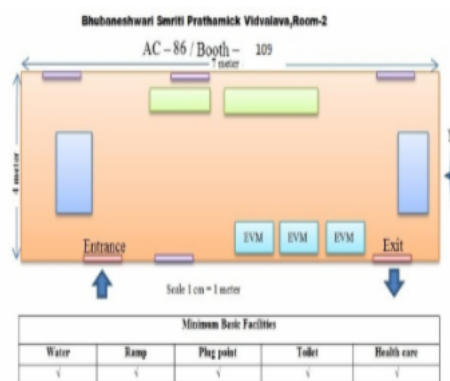

নির্বাচক নিবন্ধন আধিকারিকের স্বাক্ষর

Nazri Naksha

Google Map View

Polling Station Building Front View

Polling Station Front View

Cad View

Key MAP View

বিধানসভা নির্বাচনক্ষেত্রের নং, নাম : 86-শান্তিপুর
ভাগ নং, নাম : 1-মিউনিসিপ্যাল স্টেডিয়াম রোড(আংশিক).