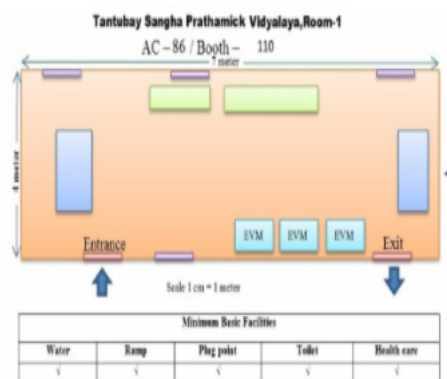

নির্বাচক নিবন্ধন আধিকারিকের স্বাক্ষর

Nazri Naksha

Google Map View

Polling Station Building Front View

86-110\_Tantubay Sangha Prathamick Vidyalaya, Room 1

Polling Station Front View

Cad View

Key MAP View