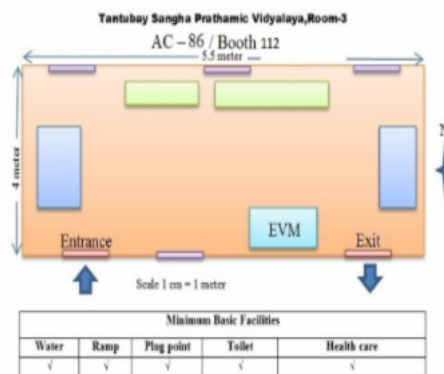

নির্বাচক নিবন্ধন আধিকারিকের স্বাক্ষর

Nazri Naksha

Google Map View

Polling Station Building Front View

Polling Station Front View

Cad View

Key MAP View

1 নাম : উমা (চক্রবর্তী) দাস স্বামীর নাম: রথীন দাস বাড়ির নং : N0029 বয়স : 31 লিঙ্গ : মহিলা	STB2094738 ফটো উপলব্ধ	2 নাম : রুমা কুণ্ডু (মানী) স্বামীর নাম: নিতাই চাঁদ কুণ্ডু বাড়ির নং : n0027 বয়স : 43 লিঙ্গ : মহিলা	DDZ2816965 ফটো উপলব্ধ	3 নাম : অনিমা কুণ্ডু স্বামীর নাম: গৌর চাঁদ কুণ্ডু বাড়ির নং : এন০০০ বয়স : 41 লিঙ্গ : মহিলা	DDZ3018223 ফটো উপলব্ধ
4 নাম : সন্ধ্যা কুণ্ডু স্বামীর নাম: হরিপদ কুণ্ডু বাড়ির নং : n0016 বয়স : 66 লিঙ্গ : মহিলা	WB/12/078/423077 ফটো উপলব্ধ	5 নাম : বাপ্পা কুন্ডু মায়ের নাম: সন্ধ্যা কুন্ডু বাড়ির নং : n0016 বয়স : 38 লিঙ্গ : পুরুষ	DDZ3114881 ফটো উপলব্ধ	6 নাম : অরিজিৎ কুন্ডু পিতার নাম: রবীন্দ্র নাথ কুন্ডু বাড়ির নং : n0021 বয়স : 33 লিঙ্গ : পুরুষ	STB1564517 ফটো উপলব্ধ
7 নাম : গোকুল কুণ্ডু পিতার নাম: গোপাল কুণ্ডু বাড়ির নং : n0027 বয়স : 65 লিঙ্গ : পুরুষ	WB/12/078/423868 ফটো উপলব্ধ	8 নাম : কাকলী কুণ্ডু স্বামীর নাম: গোকুল কুণ্ডু বাড়ির নং : n0027 বয়স : 51 লিঙ্গ : মহিলা	WB/12/078/423855 ফটো উপলব্ধ	9 নাম : মুক্তিরানী কুণ্ডু স্বামীর নাম: শ্যামচাঁদ কুণ্ডু বাড়ির নং : n0027 বয়স : 65 লিঙ্গ : মহিলা	WB/12/078/423327 ফটো উপলব্ধ
10 নাম : সঞ্জয় কুণ্ডু পিতার নাম: রবীন্দ্র নাথ কুণ্ডু বাড়ির নং : n0021 বয়স : 41 লিঙ্গ : পুরুষ	DDZ2691087 ফটো উপলব্ধ	11 নাম : রাজেন্দ্র নাথ কুন্ডু পিতার নাম: রবীন্দ্র নাথ কুন্ডু বাড়ির নং : n0021 বয়স : 42 লিঙ্গ : পুরুষ	DDZ2518835 ফটো উপলব্ধ	12 নাম : প্রতিমা কুণ্ডু স্বামীর নাম: রবীন্দ্রনাথ কুণ্ডু বাড়ির নং : n0021 বয়স : 63 লিঙ্গ : মহিলা	WB/12/078/423810 ফটো উপলব্ধ
13 নাম : রবীন্দ্রনাথ কুণ্ডু পিতার নাম: যতীন্দ্রনাথ কুণ্ডু বাড়ির নং : n0021 বয়স : 72 লিঙ্গ : পুরুষ	WB/12/078/423795 ফটো উপলব্ধ	14 নাম : নিতাইচাঁদ কুণ্ডু পিতার নাম: গোকুল কুণ্ডু বাড়ির নং : n0027 বয়স : 55 লিঙ্গ : পুরুষ	WB/12/078/423816 ফটো উপলব্ধ	15 নাম : সুমন কুন্ডু পিতার নাম: শ্যামচাঁদ কুন্ডু বাড়ির নং : এন০০০ বয়স : 45 লিঙ্গ : পুরুষ	DDZ2422038 ফটো উপলব্ধ
16 নাম : মিতালী কুন্ডু স্বামীর নাম: সুমন কুন্ডু বাড়ির নং : এন০০০ বয়স : 39 লিঙ্গ : মহিলা	NGB0459172 ফটো উপলব্ধ	17 নাম : সুজয় কুন্ডু পিতার নাম: শ্যামচাঁদ কুন্ডু বাড়ির নং : এন০০০ বয়স : 37 লিঙ্গ : পুরুষ	DDZ3018280 ফটো উপলব্ধ	18 নাম : রিজতা ঠাকুর স্বামীর নাম: সুজয় কুণ্ডু বাড়ির নং : এন0027 বয়স : 26 লিঙ্গ : মহিলা	XZF2439727 ফটো উপলব্ধ
19 নাম : প্রভাত জ্যোতি কুণ্ডু পিতার নাম: প্রকাশ জ্যোতি কুণ্ডু বাড়ির নং : N0000 বয়স : 24 লিঙ্গ : পুরুষ	STB2376812 ফটো উপলব্ধ	20 নাম : মৌ কুন্ডু পিতার নাম: গোকুল কুন্ডু বাড়ির নং : এন0000 বয়স : 29 লিঙ্গ : মহিলা	STB1784040 ফটো উপলব্ধ	21 নাম : গৌর চাঁদ কুণ্ডু পিতার নাম: গোকুল কুণ্ডু বাড়ির নং : এন০০০ বয়স : 58 লিঙ্গ : পুরুষ	STB2235281 ফটো উপলব্ধ
Q 22 নাম : রঘুনাথ কুণ্ডু অন্যান্য: জয়দেব কুণ্ডু বাড়ির নং : এন0028 বয়স : 42 লিঙ্গ : পুরুষ	STB2148195 ফটো উপলব্ধ	23 নাম : শ্যামচাঁদ কুণ্ডু পিতার নাম: প্রকাশ জ্যোতি কুণ্ডু বাড়ির নং : n0027 বয়স : 71 লিঙ্গ : পুরুষ	STB2610939 ফটো উপলব্ধ	24 নাম : মিত কুন্ডু স্বামীর নাম: প্রকাশ জ্যোতি কুন্ডু বাড়ির নং : নুসিংহ জঙ্গল লেন বয়স : 48 লিঙ্গ : মহিলা	DDZ2802932 ফটো উপলব্ধ
25 নাম : প্রকাশ জ্যোতি কুন্ডু পিতার নাম: বীরেন্দ্রনাথ কুন্ডু বাড়ির নং : নুসিংহ জঙ্গল লেন বয়স : 51 লিঙ্গ : পুরুষ	STB2235448 ফটো উপলব্ধ	26 নাম : কাঞ্চন কুন্ডু পিতার নাম: কেশব কুন্ডু বাড়ির নং : n0178 বয়স : 64 লিঙ্গ : পুরুষ	STB1448943 ফটো উপলব্ধ	27 নাম : কাজল কুন্ডু পিতার নাম: কাঞ্চন কুন্ডু বাড়ির নং : n0178 বয়স : 31 লিঙ্গ : পুরুষ	STB1564335 ফটো উপলব্ধ
28 নাম : রত্না কুন্ডু স্বামীর নাম: কাঞ্চন কুন্ডু বাড়ির নং : n0178 বয়স : 53 লিঙ্গ : মহিলা	DDZ2707073 ফটো উপলব্ধ	29 নাম : চাঁদ কর্মকার পিতার নাম: অমল্য কর্মকার বাড়ির নং : n0178 বয়স : 49 লিঙ্গ : পুরুষ	WB/11/076/372480 ফটো উপলব্ধ	30 নাম : বিথিকা কর্মকার স্বামীর নাম: চাঁদ কর্মকার বাড়ির নং : n0121 বয়স : 39 লিঙ্গ : মহিলা	STB1344639 ফটো উপলব্ধ