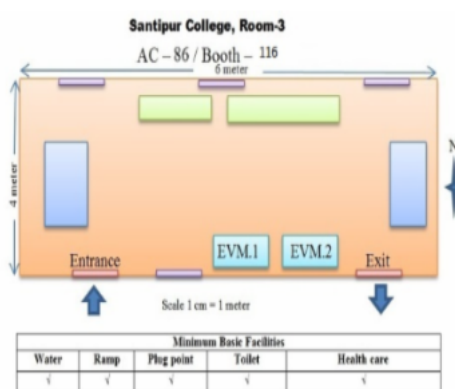

নির্বাচক নিবন্ধন আধিকারিকের স্বাক্ষর

Nazri Naksha

Google Map View

Polling Station Building Front View

Polling Station Front View

Cad View

Key MAP View

1 নাম : লায়লী বিবি স্বামীর নাম: বোডো মীর বাড়ির নং : N0000 বয়স : 40 লিঙ্গ : মহিলা	JCZ1814144 ফটো উপলব্ধ	2 নাম : অপু মীর মায়ের নাম: বোডো মীর বাড়ির নং : এন0000 বয়স : 23 লিঙ্গ : পুরুষ	STB2477115 ফটো উপলব্ধ	3 নাম : মিনি খাতুন পিতার নাম: দোসমাইল সেখ বাড়ির নং : এন0034 বয়স : 32 লিঙ্গ : মহিলা	UPW1536937 ফটো উপলব্ধ
4 নাম : হাসিবুল মন্ডল পিতার নাম: করিম মন্ডল বাড়ির নং : N0034 বয়স : 31 লিঙ্গ : পুরুষ	STB2095990 ফটো উপলব্ধ	5 নাম : নাজিমা বিবি স্বামীর নাম: নোসেদ আলী বাড়ির নং : n0063 বয়স : 42 লিঙ্গ : মহিলা	DDZ2812956 ফটো উপলব্ধ	6 নাম : রহিদুল ইসলাম পিতার নাম: কাজলুল রহমান বাড়ির নং : এন0063 বয়স : 48 লিঙ্গ : পুরুষ	DDZ1772383 ফটো উপলব্ধ
7 নাম : নোসেদ আলি পিতার নাম: ফজলুল আলি বাড়ির নং : n0063 বয়স : 51 লিঙ্গ : পুরুষ	WB/12/078/393247 ফটো উপলব্ধ	8 নাম : লুৎফার বেগম স্বামীর নাম: রহিদুল ইসলাম বাড়ির নং : n0063 বয়স : 40 লিঙ্গ : মহিলা	STB1178268 ফটো উপলব্ধ	9 নাম : শ্রেয়সী পাল পিতার নাম: তপন পাল বাড়ির নং : এন0000 বয়স : 21 লিঙ্গ : মহিলা	STB2579670 ফটো উপলব্ধ
10 নাম : হাসিন আলি মায়ের নাম: মৃত আসান আলি শেখ বাড়ির নং : এন0000 বয়স : 37 লিঙ্গ : পুরুষ	STB2545564 ফটো উপলব্ধ	11 নাম : জুব্বার খান স্বামীর নাম: হাসিম সেখ বাড়ির নং : এন0000 বয়স : 29 লিঙ্গ : মহিলা	STB1799931 ফটো উপলব্ধ	12 নাম : শম্পা পাল স্বামীর নাম: প্রদীপ পাল বাড়ির নং : এন0000 বয়স : 28 লিঙ্গ : মহিলা	STB1950971 ফটো উপলব্ধ
13 নাম : সামিনা খাতুন স্বামীর নাম: ইউসুফ মল্লিক বাড়ির নং : এন0000 বয়স : 34 লিঙ্গ : মহিলা	STB1265826 ফটো উপলব্ধ	14 নাম : সঈফ ইসলাম পিতার নাম: মোহাম্মদ সহীদুল ইসলাম বাড়ির নং : 78 বয়স : 23 লিঙ্গ : পুরুষ	STB2479137 ফটো উপলব্ধ	15 নাম : ফতেমা বেগম স্বামীর নাম: জামসেদ আলি বাড়ির নং : n0001 বয়স : 55 লিঙ্গ : মহিলা	STB2379410 ফটো উপলব্ধ
16 নাম : আমিন শেখ পিতার নাম: মহাবুল শেখ বাড়ির নং : এন0000 বয়স : 21 লিঙ্গ : পুরুষ	STB2577989 ফটো উপলব্ধ	17 নাম : করিম শেখ পিতার নাম: জামসেদ আলি সেখ বাড়ির নং : n0001 বয়স : 38 লিঙ্গ : পুরুষ	STB0486407 ফটো উপলব্ধ	18 নাম : উরনিমা বিবি স্বামীর নাম: করিম সেখ বাড়ির নং : n0001 বয়স : 31 লিঙ্গ : মহিলা	STB1886894 ফটো উপলব্ধ
19 নাম : আলিম সেখ পিতার নাম: সামসের সেখ বাড়ির নং : n0001 বয়স : 38 লিঙ্গ : পুরুষ	DDZ3100419 ফটো উপলব্ধ	20 নাম : রুনা বিবি সেখ স্বামীর নাম: হালিম সেখ বাড়ির নং : n0001 বয়স : 36 লিঙ্গ : মহিলা	STB0486399 ফটো উপলব্ধ	21 নাম : হালিম সেখ পিতার নাম: সামসের সেখ বাড়ির নং : n0001 বয়স : 43 লিঙ্গ : পুরুষ	DDZ1887777 ফটো উপলব্ধ
22 নাম : ইলাবেগম আলি স্বামীর নাম: সামসের আলি বাড়ির নং : n0001 বয়স : 58 লিঙ্গ : মহিলা	WB/12/078/270154 ফটো উপলব্ধ	23 নাম : সামসের আলি পিতার নাম: পিরু আলি বাড়ির নং : n0001 বয়স : 66 লিঙ্গ : পুরুষ	WB/12/078/270088 ফটো উপলব্ধ	24 নাম : সহিদুল ইসলাম কারিকর পিতার নাম: ফরহাদ কারিকর বাড়ির নং : n0196 বয়স : 37 লিঙ্গ : পুরুষ	DDZ3106705 ফটো উপলব্ধ
25 নাম : উম্মে হাবিবা খাতুন পিতার নাম: রবিউল সেখ বাড়ির নং : N0121 বয়স : 25 লিঙ্গ : মহিলা	STB2379881 ফটো উপলব্ধ	26 নাম : সফিউল সেখ পিতার নাম: আক্রম আলি সেখ বাড়ির নং : N000 বয়স : 24 লিঙ্গ : পুরুষ	STB2379543 ফটো উপলব্ধ	27 নাম : পিঙ্কি খাতুন স্বামীর নাম: রাজিবুল সেখ বাড়ির নং : এন0153 বয়স : 25 লিঙ্গ : মহিলা	STB2154201 ফটো উপলব্ধ
28 নাম : চায়না খাতুন পিতার নাম: আদেল সেখ বাড়ির নং : n0000 বয়স : 36 লিঙ্গ : মহিলা	STB1174424 ফটো উপলব্ধ	29 নাম : রাইহান সেখ মায়ের নাম: ফুলজান বিবি বাড়ির নং : N0098 বয়স : 27 লিঙ্গ : পুরুষ	STB2379964 ফটো উপলব্ধ	30 নাম : বুমা খাতুন স্বামীর নাম: চাদ সেখ বাড়ির নং : N0098 বয়স : 29 লিঙ্গ : মহিলা	STB2379576 ফটো উপলব্ধ