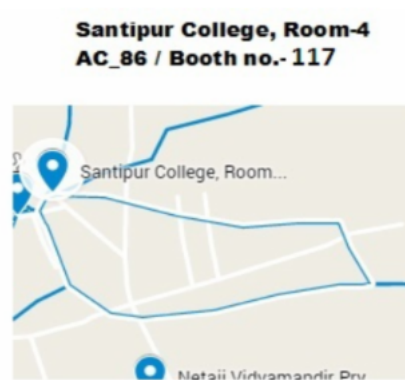

নির্বাচক নিবন্ধন আধিকারিকের স্বাক্ষর

Nazri Naksha

Google Map View

Polling Station Building Front View

Polling Station Front View

Cad View

Key MAP View

বিধানসভা নির্বাচনকেন্দ্রের নং, নাম : 86-শান্তিপুর  
ভাগ নং, নাম : 1-গোপালপুর মুসলমানপাড়া(বড় অংশ)