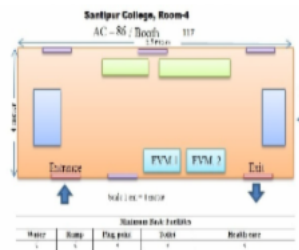

নির্বাচক নিবন্ধন আধিকারিকের স্বাক্ষর

Nazri Naksha

Google Map View

Polling Station Building Front View

Polling Station Front View

Cad View

Key MAP View

বিধানসভা নির্বাচনকেন্দ্রের নং, নাম : 86-শান্তিপুর  
ভাগ নং, নাম : 1-গোপালপুর মুসলমানপাড়া(বড় অংশ)