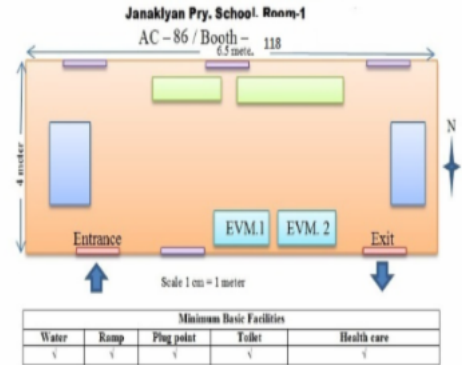

নির্বাচক নিবন্ধন আধিকারিকের স্বাক্ষর

Nazri Naksha

Google Map View

Polling Station Building Front View

Polling Station Front View

Cad View

Key MAP View

1 নাম : টুনি খাতুন পিতার নাম: আনসার সেখ বাড়ির নং : n0135 বয়স : 39 লিঙ্গ : মহিলা	DDZ3006491 ফটো উপলব্ধ	2 নাম : মিমি বিবি স্বামীর নাম: ইসমাইল সেখ বাড়ির নং : n0138 বয়স : 45 লিঙ্গ : মহিলা	STB0396689 ফটো উপলব্ধ	3 নাম : চায়না বিবি স্বামীর নাম: আইনুল সেখ বাড়ির নং : n0125 বয়স : 45 লিঙ্গ : মহিলা	DDZ2498798 ফটো উপলব্ধ
4 নাম : আকাশ সেখ পিতার নাম: আইনুল সেখ বাড়ির নং : 00 বয়স : 22 লিঙ্গ : পুরুষ	STB2661452 ফটো উপলব্ধ	5 নাম : কাশেম আলি পিতার নাম: নুরমহম্মাদ সেখ বাড়ির নং : n0045 বয়স : 61 লিঙ্গ : পুরুষ	STB2717577 ফটো উপলব্ধ	6 নাম : কালাম সেখ পিতার নাম: নুরমহম্মাদ সেখ বাড়ির নং : n0045 বয়স : 53 লিঙ্গ : পুরুষ	WB/12/078/303617 ফটো উপলব্ধ
7 নাম : রোকিয়া বিবি স্বামীর নাম: কাসেম সেখ বাড়ির নং : n0045 বয়স : 44 লিঙ্গ : মহিলা	DDZ2798395 ফটো উপলব্ধ	8 নাম : মোরজিনা বিবি সেখ স্বামীর নাম: কালাম সেখ বাড়ির নং : n0045 বয়স : 40 লিঙ্গ : মহিলা	STB1262880 ফটো উপলব্ধ	9 নাম : রাবিব সেখ পিতার নাম: কাশেম আলি বাড়ির নং : n0045 বয়স : 27 লিঙ্গ : পুরুষ	STB2007987 ফটো উপলব্ধ
10 নাম : আকলিমা খাতুন পিতার নাম: মহম্মদ হাসান কারিকর বাড়ির নং : এন0097 বয়স : 33 লিঙ্গ : মহিলা	STB1582667 ফটো উপলব্ধ	11 নাম : রবি আলী পিতার নাম: আক্লাস আলী বাড়ির নং : n0097 বয়স : 44 লিঙ্গ : পুরুষ	DDZ2469351 ফটো উপলব্ধ	12 নাম : তৃষ্ণা কুণ্ডু স্বামীর নাম: বিমল কুণ্ডু বাড়ির নং : n0034 বয়স : 66 লিঙ্গ : মহিলা	WB/12/078/306443 ফটো উপলব্ধ
13 নাম : অসীমা কুণ্ডু স্বামীর নাম: স্বপন কুণ্ডু বাড়ির নং : এন0221 বয়স : 64 লিঙ্গ : মহিলা	STB2546240 ফটো উপলব্ধ	14 নাম : শঙ্করী কর স্বামীর নাম: শ্যামল কর বাড়ির নং : n0079 বয়স : 59 লিঙ্গ : মহিলা	WB/12/078/303390 ফটো উপলব্ধ	15 নাম : অঞ্জলী কর স্বামীর নাম: সঞ্জয় কর বাড়ির নং : n0077 বয়স : 42 লিঙ্গ : মহিলা	DDZ2471688 ফটো উপলব্ধ
16 নাম : সঞ্জয় কর পিতার নাম: সুবল কর বাড়ির নং : n0077 বয়স : 46 লিঙ্গ : পুরুষ	DDZ2371714 ফটো উপলব্ধ	17 নাম : দুর্গারানী কর স্বামীর নাম: সুবলচন্দ্র কর বাড়ির নং : n0077 বয়স : 73 লিঙ্গ : মহিলা	DDZ2469393 ফটো উপলব্ধ	18 নাম : শর্মিষ্ঠা কর পিতার নাম: সঞ্জয় কর বাড়ির নং : এন0077 বয়স : 21 লিঙ্গ : মহিলা	STB2571941 ফটো উপলব্ধ
19 নাম : সুজয় কর পিতার নাম: শ্যামল কর বাড়ির নং : n0079 বয়স : 33 লিঙ্গ : পুরুষ	STB1347681 ফটো উপলব্ধ	20 নাম : সুদীপ্তা ধারা কর্মকার স্বামীর নাম: তরুণ কর্মকার বাড়ির নং : এন0066 বয়স : 23 লিঙ্গ : মহিলা	STB2593580 ফটো উপলব্ধ	21 নাম : তরুণ কর্মকার পিতার নাম: তপন কর্মকার বাড়ির নং : n0066 বয়স : 41 লিঙ্গ : পুরুষ	DDZ2469427 ফটো উপলব্ধ
22 নাম : কৃষ্ণা কর্মকার (নাগ) স্বামীর নাম: তাপস কর্মকার বাড়ির নং : n0066 বয়স : 36 লিঙ্গ : মহিলা	STB1174861 ফটো উপলব্ধ	23 নাম : তাপস কর্মকার পিতার নাম: তপন কর্মকার বাড়ির নং : n0066 বয়স : 45 লিঙ্গ : পুরুষ	DDZ1771468 ফটো উপলব্ধ	24 নাম : বুলুরানী কর্মকার স্বামীর নাম: তপন কর্মকার বাড়ির নং : n0066 বয়স : 68 লিঙ্গ : মহিলা	WB/12/078/303204 ফটো উপলব্ধ
25 নাম : তপন কর্মকার পিতার নাম: হরিপদ কর্মকার বাড়ির নং : n0066 বয়স : 76 লিঙ্গ : পুরুষ	WB/12/078/303440 ফটো উপলব্ধ	26 নাম : ময়না খন্দকার স্বামীর নাম: লতিফ খন্দকার বাড়ির নং : n0012 বয়স : 56 লিঙ্গ : মহিলা	WB/12/078/303595 ফটো উপলব্ধ	27 নাম : সুলেখা ঘোষ স্বামীর নাম: প্রহ্লাদ ঘোষ বাড়ির নং : n0078 বয়স : 44 লিঙ্গ : মহিলা	DDZ2996825 ফটো উপলব্ধ
28 নাম : প্রহ্লাদ ঘোষ পিতার নাম: তাপস ঘোষ বাড়ির নং : n0078 বয়স : 41 লিঙ্গ : পুরুষ	DDZ2471696 ফটো উপলব্ধ	29 নাম : রেবা ঘোষ স্বামীর নাম: তাপস ঘোষ বাড়ির নং : n0078 বয়স : 66 লিঙ্গ : মহিলা	WB/12/078/303582 ফটো উপলব্ধ	30 নাম : পূর্ণিমা ঘোষ স্বামীর নাম: প্রশান্ত ঘোষ বাড়ির নং : n0048 বয়স : 56 লিঙ্গ : মহিলা	WB/12/078/303583 ফটো উপলব্ধ