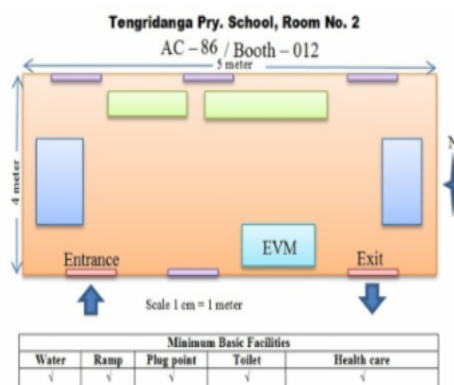

নির্বাচক নিবন্ধন আধিকারিকের স্বাক্ষর

Nazri Naksha

Google Map View

Polling Station Building Front View

Polling Station Front View

Cad View

Key MAP View

বিধানসভা নির্বাচনক্ষেত্রের নং, নাম : 86-শান্তিপুর
ভাগ নং, নাম : 1-টেংরীডাঙ্গাপাড়া(আংশিক)