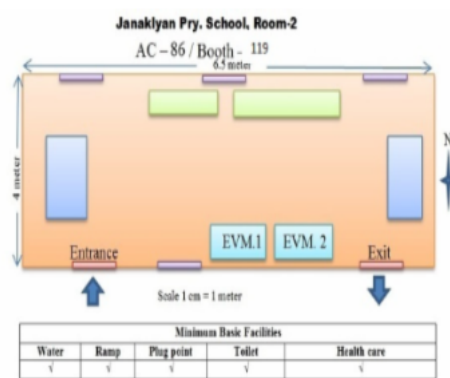

নির্বাচক নিবন্ধন আধিকারিকের স্বাক্ষর

Nazri Naksha

Google Map View

Polling Station Building Front View

Polling Station Front View

Cad View

Key MAP View

1 নাম : অমিত কুমার অধিকারী পিতার নাম: আশোকা অধিকারী বাড়ির নং : N0017 বয়স : 26 লিঙ্গ : পুরুষ	STB2382174 ফটো উপলব্ধ	2 নাম : পিংকি অধিকারী বিশ্বাস স্বামীর নাম: অমিত কুমার অধিকারী বাড়ির নং : এন0017 বয়স : 22 লিঙ্গ : মহিলা	STB2546794 ফটো উপলব্ধ	3 নাম : অশোককুমার অধিকারী পিতার নাম: কৃষ্ণচরন অধিকারী বাড়ির নং : n0017 বয়স : 53 লিঙ্গ : পুরুষ	WB/12/078/381717 ফটো উপলব্ধ
4 নাম : লক্ষী অধিকারী স্বামীর নাম: পুলক অধিকারী বাড়ির নং : n0068 বয়স : 37 লিঙ্গ : মহিলা	STB0496497 ফটো উপলব্ধ	5 নাম : পুলক অধিকারী পিতার নাম: কৃষ্ণচরন অধিকারী বাড়ির নং : n0068 বয়স : 42 লিঙ্গ : পুরুষ	DDZ2405280 ফটো উপলব্ধ	6 নাম : পাপাই অধিকারী পিতার নাম: গৌতম অধিকারী বাড়ির নং : n0030 বয়স : 40 লিঙ্গ : পুরুষ	DDZ2997096 ফটো উপলব্ধ
7 নাম : দিপন অধিকারী পিতার নাম: অশোক কুমার অধিকারী বাড়ির নং : n0017 বয়স : 31 লিঙ্গ : পুরুষ	STB1673490 ফটো উপলব্ধ	Q 8 নাম : ছায়া অধিকারী স্বামীর নাম: অশোক কুমার অধিকারী বাড়ির নং : বয়স : 47 লিঙ্গ : মহিলা	DDZ2997013 ফটো উপলব্ধ	9 নাম : শ্যামা অধিকারী দেবনাথ স্বামীর নাম: পাপাই অধিকারী বাড়ির নং : এন0030 বয়স : 27 লিঙ্গ : মহিলা	STB2154839 ফটো উপলব্ধ
10 নাম : সৌরভ অধিকারী পিতার নাম: পুলক অধিকারী বাড়ির নং : N0068 বয়স : 24 লিঙ্গ : পুরুষ	STB2382281 ফটো উপলব্ধ	11 নাম : বাবলি অধিকারী স্বামীর নাম: গৌতম অধিকারী বাড়ির নং : 20/5 বয়স : 53 লিঙ্গ : মহিলা	STB2613784 ফটো উপলব্ধ	12 নাম : রবীন কর্মকার পিতার নাম: শান্তি কর্মকার বাড়ির নং : n0063 বয়স : 68 লিঙ্গ : পুরুষ	DDZ1769751 ফটো উপলব্ধ
13 নাম : অনিমা কর্মকার স্বামীর নাম: রবীন কর্মকার বাড়ির নং : n0063 বয়স : 58 লিঙ্গ : মহিলা	DDZ1769637 ফটো উপলব্ধ	14 নাম : টোটিন কর্মকার পিতার নাম: রবীন্দ্র কর্মকার বাড়ির নং : n0063 বয়স : 34 লিঙ্গ : পুরুষ	STB1263219 ফটো উপলব্ধ	15 নাম : বিপ্লব অধিকারী পিতার নাম: বিমল অধিকারী বাড়ির নং : n0055 বয়স : 31 লিঙ্গ : পুরুষ	STB1673524 ফটো উপলব্ধ
16 নাম : চামেলী অধিকারী পিতার নাম: বিমল অধিকারী বাড়ির নং : n0055 বয়স : 34 লিঙ্গ : মহিলা	STB1451723 ফটো উপলব্ধ	17 নাম : বিমল অধিকারী পিতার নাম: অমল্য অধিকারী বাড়ির নং : n0055 বয়স : 63 লিঙ্গ : পুরুষ	WB/12/078/303626 ফটো উপলব্ধ	18 নাম : রথীন্দ্রনাথ গুপ্ত পিতার নাম: বীরেন্দ্রনাথ গুপ্ত বাড়ির নং : n0055 বয়স : 65 লিঙ্গ : পুরুষ	STB2411445 ফটো উপলব্ধ
19 নাম : রমেন্দ্র নাথ গুপ্ত পিতার নাম: রথীন্দ্র নাথ গুপ্ত বাড়ির নং : n0184 বয়স : 31 লিঙ্গ : পুরুষ	STB1566694 ফটো উপলব্ধ	20 নাম : লক্ষীরানী অধিকারী স্বামীর নাম: বিমল অধিকারী বাড়ির নং : n0055 বয়স : 56 লিঙ্গ : মহিলা	STB2490662 ফটো উপলব্ধ	21 নাম : গৌতম ঘোষ পিতার নাম: নরেন ঘোষ বাড়ির নং : n0032 বয়স : 46 লিঙ্গ : পুরুষ	DDZ1769793 ফটো উপলব্ধ
22 নাম : প্রীতম ঘোষ পিতার নাম: উত্তম ঘোষ বাড়ির নং : N0032 বয়স : 25 লিঙ্গ : পুরুষ	STB2382125 ফটো উপলব্ধ	23 নাম : রেনু ঘোষ স্বামীর নাম: নরেন ঘোষ বাড়ির নং : n0032 বয়স : 76 লিঙ্গ : মহিলা	WB/12/078/303221 ফটো উপলব্ধ	24 নাম : উত্তম ঘোষ পিতার নাম: নরেন ঘোষ বাড়ির নং : n0032 বয়স : 47 লিঙ্গ : পুরুষ	DDZ1770676 ফটো উপলব্ধ
25 নাম : দিপালী ঘোষ স্বামীর নাম: উত্তম ঘোষ বাড়ির নং : n0032 বয়স : 44 লিঙ্গ : মহিলা	DDZ2372985 ফটো উপলব্ধ	26 নাম : রূপা ঘোষ স্বামীর নাম: গৌতম ঘোষ বাড়ির নং : n0186 বয়স : 33 লিঙ্গ : মহিলা	STB1566710 ফটো উপলব্ধ	27 নাম : প্রশান্ত চক্রবর্তী পিতার নাম: স্বপন চক্রবর্তী বাড়ির নং : n0062 বয়স : 41 লিঙ্গ : পুরুষ	DDZ2798486 ফটো উপলব্ধ
28 নাম : হেমন্ত চক্রবর্তী পিতার নাম: স্বপন চক্রবর্তী বাড়ির নং : n0062 বয়স : 39 লিঙ্গ : পুরুষ	DDZ2798494 ফটো উপলব্ধ	29 নাম : সুশান্ত চক্রবর্তী পিতার নাম: স্বপন চক্রবর্তী বাড়ির নং : n0062 বয়স : 46 লিঙ্গ : পুরুষ	DDZ1770510 ফটো উপলব্ধ	30 নাম : শিপ্রা চক্রবর্তী স্বামীর নাম: স্বপন চক্রবর্তী বাড়ির নং : n0062 বয়স : 61 লিঙ্গ : মহিলা	DDZ2470086 ফটো উপলব্ধ