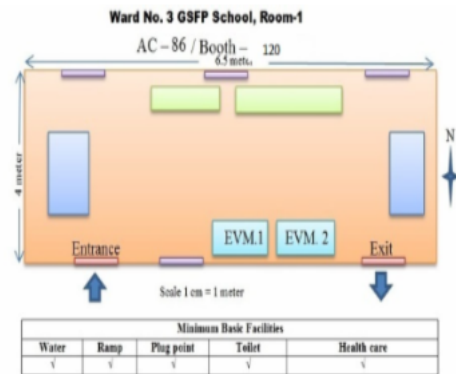

নির্বাচক নিবন্ধন আধিকারিকের স্বাক্ষর

Nazri Naksha

Google Map View

Ward No. 3 GSFP School, Room-1  
AC\_86 / Booth no.- 120

Polling Station Building Front View

Polling Station Front View

Cad View

Key MAP View