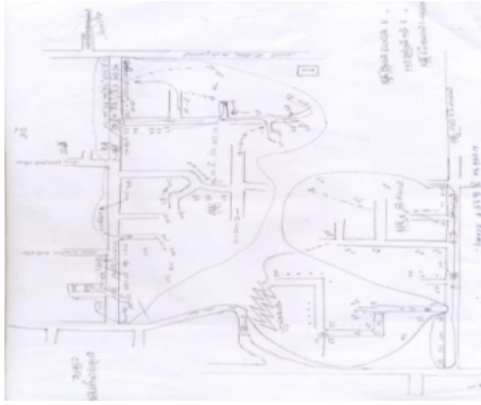

Nazri Naksha