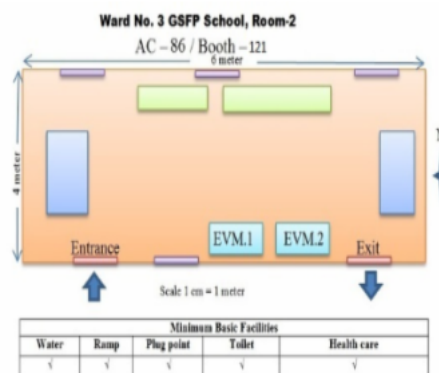

নির্বাচক নিবন্ধন আধিকারিকের স্বাক্ষর

Nazri Naksha

Google Map View

Ward No. 3 GSFP School, Room-2
AC_86 / Booth no.- 121

Polling Station Building Front View

Polling Station Front View

Cad View

Key MAP View