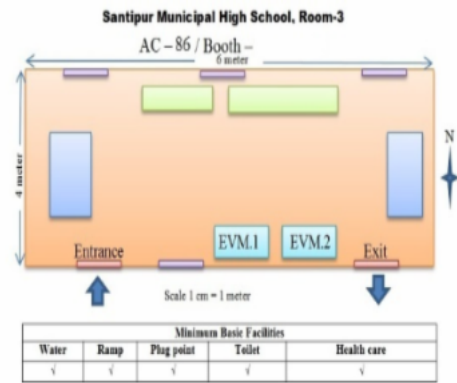

নির্বাচক নিবন্ধন আধিকারিকের স্বাক্ষর

Nazri Naksha

Google Map View

Polling Station Building Front View

Polling Station Front View

Cad View

Key MAP View

1 নাম : সাধন অধিকারী পিতার নাম: প্রদীপ অধিকারী বাড়ির নং : এন0096 বয়স : 23 লিঙ্গ : পুরুষ	STB2476885 ফটো উপলব্ধ	2 নাম : জয়ীতা কবীর পিতার নাম: মোহাম্মদ নুরুল কবীর বাড়ির নং : 01 বয়স : 24 লিঙ্গ : মহিলা	STB2385557 ফটো উপলব্ধ	3 নাম : সৌমী কর পিতার নাম: দিলীপ কর বাড়ির নং : N0037 বয়স : 24 লিঙ্গ : মহিলা	STB2386019 ফটো উপলব্ধ
4 নাম : আঙ্গুরজানবিবি কারিকর স্বামীর নাম: সুকুরালি কারিকর বাড়ির নং : n0009 বয়স : 56 লিঙ্গ : মহিলা	WB/12/078/340121 ফটো উপলব্ধ	5 নাম : সানোয়ারা খাতুন পিতার নাম: অতিথর ওয়াজ সেখ বাড়ির নং : N0173 বয়স : 25 লিঙ্গ : মহিলা	STB2385433 ফটো উপলব্ধ	6 নাম : সাহানা খাতুন পিতার নাম: সামাদ সেখ বাড়ির নং : N0142 বয়স : 24 লিঙ্গ : মহিলা	STB2385151 ফটো উপলব্ধ
7 নাম : হেনা খাতুন পিতার নাম: মানিক আলি বাড়ির নং : এন0143 বয়স : 22 লিঙ্গ : মহিলা	STB2542033 ফটো উপলব্ধ	8 নাম : বন্যা খাতুন পিতার নাম: হায়দার সেখ বাড়ির নং : N0193 বয়স : 25 লিঙ্গ : মহিলা	STB2385219 ফটো উপলব্ধ	9 নাম : ডলি খাতুন স্বামীর নাম: রিক আলি বাড়ির নং : N0026 বয়স : 30 লিঙ্গ : মহিলা	STB2386001 ফটো উপলব্ধ
10 নাম : আশবানু খাতুন পিতার নাম: আশরফ সেখ বাড়ির নং : N0160 বয়স : 24 লিঙ্গ : মহিলা	STB2385169 ফটো উপলব্ধ	11 নাম : জেসমীল খাতুন পিতার নাম: সাহের সেখ বাড়ির নং : N0160 বয়স : 27 লিঙ্গ : মহিলা	STB2385201 ফটো উপলব্ধ	12 নাম : বিজয় দেবনাথ মায়ের নাম: পম্পা দেবনাথ বাড়ির নং : N0254 বয়স : 24 লিঙ্গ : পুরুষ	STB2385607 ফটো উপলব্ধ
13 নাম : বিশ্বজিৎ দেবনাথ মায়ের নাম: পম্পা দেবনাথ বাড়ির নং : N0254 বয়স : 26 লিঙ্গ : পুরুষ	STB2385979 ফটো উপলব্ধ	14 নাম : সুরজিৎ পাল পিতার নাম: সিদ্ধেশ্বর পাল বাড়ির নং : N0002 বয়স : 26 লিঙ্গ : পুরুষ	STB2089464 ফটো উপলব্ধ	15 নাম : বীনা পাল স্বামীর নাম: সিদ্ধেশ্বর পাল বাড়ির নং : n0002 বয়স : 47 লিঙ্গ : মহিলা	DDZ2375558 ফটো উপলব্ধ
16 নাম : সুভদ্রা পাল স্বামীর নাম: দুলাল পাল বাড়ির নং : n0002 বয়স : 72 লিঙ্গ : মহিলা	WB/12/078/309784 ফটো উপলব্ধ	17 নাম : খাদিজা বিবি স্বামীর নাম: গুলজার সেখ বাড়ির নং : N0198 বয়স : 27 লিঙ্গ : মহিলা	STB2385912 ফটো উপলব্ধ	18 নাম : গুলশন সেখ পিতার নাম: বাবুলাল সেখ বাড়ির নং : N0198 বয়স : 26 লিঙ্গ : পুরুষ	STB2385888 ফটো উপলব্ধ
19 নাম : সালমা বিবি স্বামীর নাম: সাহেব বিবি বাড়ির নং : এন0189 বয়স : 23 লিঙ্গ : মহিলা	STB2548808 ফটো উপলব্ধ	20 নাম : কাজালি বিবি স্বামীর নাম: বাপ্পা সেখ বাড়ির নং : এন0000 বয়স : 27 লিঙ্গ : মহিলা	STB2385185 ফটো উপলব্ধ	21 নাম : সবিনা বিবি স্বামীর নাম: সুজান সেখ বাড়ির নং : এন0177 বয়স : 29 লিঙ্গ : মহিলা	STB2548899 ফটো উপলব্ধ
22 নাম : প্রিয়ানু বিবি স্বামীর নাম: রাণা সেখ বাড়ির নং : N0158 বয়স : 26 লিঙ্গ : মহিলা	STB2385961 ফটো উপলব্ধ	23 নাম : নাজমুল বিশাস পিতার নাম: রেজবুল বিশাস বাড়ির নং : N0158 বয়স : 26 লিঙ্গ : পুরুষ	STB2155034 ফটো উপলব্ধ	24 নাম : প্রীতম মজুমদার পিতার নাম: প্রদীপ মজুমদার বাড়ির নং : N0040 বয়স : 26 লিঙ্গ : পুরুষ	STB2385847 ফটো উপলব্ধ
25 নাম : জিত মালাকার পিতার নাম: অজয় মালাকার বাড়ির নং : N0084 বয়স : 24 লিঙ্গ : পুরুষ	STB2385995 ফটো উপলব্ধ	26 নাম : রেজবুল রহমান মায়ের নাম: সুমিতা বিশাস বাড়ির নং : N0063 বয়স : 24 লিঙ্গ : পুরুষ	STB2385946 ফটো উপলব্ধ	27 নাম : ফারসিনা রহমান স্বামীর নাম: বিকি রহমান বাড়ির নং : N0188 বয়স : 28 লিঙ্গ : মহিলা	STB2385227 ফটো উপলব্ধ
28 নাম : মোহন শীল পিতার নাম: প্রশান্ত শীল বাড়ির নং : n0013 বয়স : 32 লিঙ্গ : পুরুষ	STB1452713 ফটো উপলব্ধ	29 নাম : অনিন্দিতা সাঁধুখা স্বামীর নাম: সুখেন সাঁধুখা বাড়ির নং : n0004 বয়স : 32 লিঙ্গ : মহিলা	STB1889344 ফটো উপলব্ধ	30 নাম : চন্দন সাঁধুখা পিতার নাম: সুনীল সাঁধুখা বাড়ির নং : n0004 বয়স : 42 লিঙ্গ : পুরুষ	DDZ2799666 ফটো উপলব্ধ