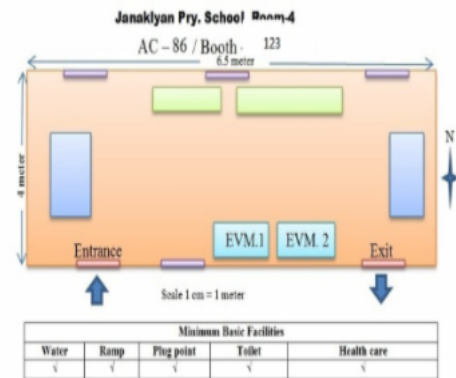

নির্বাচক নিবন্ধন আধিকারিকের স্বাক্ষর

Nazri Naksha

Google Map View

Polling Station Building Front View

Polling Station Front View

Cad View

Key MAP View

1 নাম : মেহেন্দিনা খাতুন পিতার নাম: মোহিত আলী কারিকর বাড়ির নং : n0180 বয়স : 32 লিঙ্গ : মহিলা	STB1675362 ফটো উপলব্ধ	2 নাম : সাবিনা বিবি স্বামীর নাম: আতাহার আলী কারিকর বাড়ির নং : n0180 বয়স : 38 লিঙ্গ : মহিলা	STB1184738 ফটো উপলব্ধ	3 নাম : সাবিনা বিবি স্বামীর নাম: জমুন আলি কারিকর বাড়ির নং : n0190 বয়স : 36 লিঙ্গ : মহিলা	STB1184720 ফটো উপলব্ধ
4 নাম : নৈতন বিবি পিতার নাম: খোদাবক্স মল্লিক বাড়ির নং : n0178 বয়স : 43 লিঙ্গ : মহিলা	DDZ1783711 ফটো উপলব্ধ	5 নাম : ববিতা বিবি স্বামীর নাম: তোফাজ্জেল মণ্ডল বাড়ির নং : n0177 বয়স : 41 লিঙ্গ : মহিলা	STB1453000 ফটো উপলব্ধ	6 নাম : কমোলা বিবি খাতুন স্বামীর নাম: আশানুর সেখ বাড়ির নং : n0082 বয়স : 37 লিঙ্গ : মহিলা	STB1265511 ফটো উপলব্ধ
7 নাম : সালমা বিবি স্বামীর নাম: মনিরুল সেখ বাড়ির নং : N0077 বয়স : 32 লিঙ্গ : মহিলা	STB2089654 ফটো উপলব্ধ	8 নাম : চায়না বিবি স্বামীর নাম: মেহেবুব আলি বাড়ির নং : n0182 বয়স : 37 লিঙ্গ : মহিলা	STB1184746 ফটো উপলব্ধ	9 নাম : খালেদা বিবি স্বামীর নাম: রুমজান কারিকর বাড়ির নং : এন0000 বয়স : 48 লিঙ্গ : মহিলা	DDZ1870724 ফটো উপলব্ধ
10 নাম : কচিনা খাতুন পিতার নাম: জামসেদ সেখ বাড়ির নং : এন0000 বয়স : 31 লিঙ্গ : মহিলা	STB1685965 ফটো উপলব্ধ	11 নাম : রসিদা বিবি স্বামীর নাম: ফরোজ মন্ডল বাড়ির নং : এন0000 বয়স : 39 লিঙ্গ : মহিলা	DDZ3107570 ফটো উপলব্ধ	12 নাম : রুনা খাতুন পিতার নাম: আসরাফ আলী কারিকর বাড়ির নং : এন00151 বয়স : 35 লিঙ্গ : পুরুষ	STB1182112 ফটো উপলব্ধ
13 নাম : রহিম মন্ডল মায়ের নাম: রসিদা বিবি বাড়ির নং : এন0000 বয়স : 23 লিঙ্গ : পুরুষ	STB2568046 ফটো উপলব্ধ	14 নাম : বিজয় কর পিতার নাম: অমল কর বাড়ির নং : এন0003 বয়স : 24 লিঙ্গ : পুরুষ	STB2476687 ফটো উপলব্ধ	15 নাম : সন্দীপ বিশ্বাস পিতার নাম: সুশান্ত বিশ্বাস বাড়ির নং : এন0003 বয়স : 23 লিঙ্গ : পুরুষ	STB2476778 ফটো উপলব্ধ
16 নাম : রুবিনা খাতুন পিতার নাম: সেন্ট শেখ বাড়ির নং : এন0003 বয়স : 23 লিঙ্গ : মহিলা	STB2476745 ফটো উপলব্ধ	17 নাম : ভাদু খাতুন বিবি স্বামীর নাম: মোনজত শেখ বাড়ির নং : এন0003 বয়স : 34 লিঙ্গ : মহিলা	STB2476836 ফটো উপলব্ধ	18 নাম : কার্তিক অধিকারী পিতার নাম: বিশ্বজিত অধিকারী বাড়ির নং : এন0003 বয়স : 26 লিঙ্গ : পুরুষ	STB2155364 ফটো উপলব্ধ
19 নাম : বিশ্বজিত অধিকারী পিতার নাম: সুশীল অধিকারী বাড়ির নং : n0003 বয়স : 53 লিঙ্গ : পুরুষ	WB/12/078/309287 ফটো উপলব্ধ	20 নাম : রীতা পাল (কুন্ড) স্বামীর নাম: উত্তম পাল বাড়ির নং : n0003 বয়স : 30 লিঙ্গ : মহিলা	STB1787431 ফটো উপলব্ধ	21 নাম : অর্চনা অধিকারী স্বামীর নাম: বিশ্বজিত অধিকারী বাড়ির নং : n0003 বয়স : 49 লিঙ্গ : মহিলা	WB/12/078/309830 ফটো উপলব্ধ
22 নাম : নজিরা অনসারী স্বামীর নাম: হকসাহেব অনসারী বাড়ির নং : এন0000 বয়স : 47 লিঙ্গ : মহিলা	FPL2778231 ফটো উপলব্ধ	23 নাম : নাসিরউদ্দিন পিতার নাম: আব্দুল সালেক সেখ বাড়ির নং : N033 বয়স : 42 লিঙ্গ : পুরুষ	DDZ2376044 ফটো উপলব্ধ	24 নাম : নূরনহার সেখ স্বামীর নাম: আব্দুল সালেক সেখ বাড়ির নং : n0214 বয়স : 62 লিঙ্গ : মহিলা	WB/12/078/309374 ফটো উপলব্ধ
25 নাম : সেখ জাহাঙ্গীর আলী পিতার নাম: সেখ আহাদ আলী বাড়ির নং : n0214 বয়স : 68 লিঙ্গ : পুরুষ	WB/12/078/309403 ফটো উপলব্ধ	26 নাম : আমজেদ আলী পিতার নাম: নসিব আলী বাড়ির নং : n0255 বয়স : 37 লিঙ্গ : পুরুষ	DDZ3111952 ফটো উপলব্ধ	27 নাম : রত্না বিবি স্বামীর নাম: হাবিব সেখ বাড়ির নং : n0214 বয়স : 45 লিঙ্গ : মহিলা	DDZ2998292 ফটো উপলব্ধ
28 নাম : আরসিনা মন্ডল স্বামীর নাম: নসিরউদ্দিন বাড়ির নং : N0214 বয়স : 25 লিঙ্গ : মহিলা	STB2386910 ফটো উপলব্ধ	29 নাম : সরস্বতী সেন স্বামীর নাম: সুনীল সেন বাড়ির নং : n0047 বয়স : 64 লিঙ্গ : মহিলা	WB/12/078/309120 ফটো উপলব্ধ	30 নাম : স্বপন কুণ্ডু পিতার নাম: পরিতোষ কুণ্ডু বাড়ির নং : n0206 বয়স : 58 লিঙ্গ : পুরুষ	WB/14/093/531272 ফটো উপলব্ধ