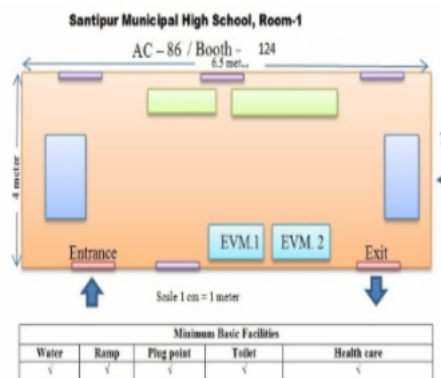

নির্বাচক নিবন্ধন আধিকারিকের স্বাক্ষর

Nazri Naksha

Google Map View

Santipur Municipal High School, Room-1
AC_86 / Booth no.- 124

Polling Station Building Front View

Polling Station Front View

Cad View

Key MAP View