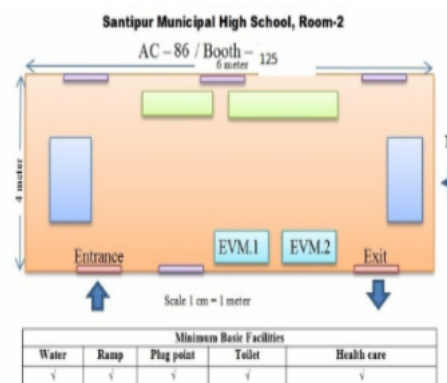

নির্বাচক নিবন্ধন আধিকারিকের স্বাক্ষর

Nazri Naksha

Google Map View

Polling Station Building Front View

Polling Station Front View

Cad View

Key MAP View

1 নাম : সোরিফা খাতুন পিতার নাম: সোহরাব আলি বাড়ির নং : 125 বয়স : 22 লিঙ্গ : মহিলা	STB2612760 ফটো উপলব্ধ	2 নাম : সোহরাব আলী পিতার নাম: নকীর আলী বাড়ির নং : n0036 বয়স : 46 লিঙ্গ : পুরুষ	DDZ1784487 ফটো উপলব্ধ	3 নাম : মায়ী কর স্বামীর নাম: বিশ্বনাথ কর বাড়ির নং : n0013 বয়স : 58 লিঙ্গ : মহিলা	WB/12/078/297192 ফটো উপলব্ধ
4 নাম : বিকাশ কর মায়ের নাম: মায়ী কর বাড়ির নং : n0013 বয়স : 39 লিঙ্গ : পুরুষ	DDZ2996288 ফটো উপলব্ধ	5 নাম : বিশাখা বিশ্বাস পিতার নাম: বিষ্ণুপদ বিশ্বাস বাড়ির নং : N0013 বয়স : 29 লিঙ্গ : মহিলা	STB1928753 ফটো উপলব্ধ	6 নাম : সাহেব কর পিতার নাম: বিষ্ণু পদ কর বাড়ির নং : N0116 বয়স : 25 লিঙ্গ : পুরুষ	STB2388619 ফটো উপলব্ধ
7 নাম : দিলীপ খাঁ পিতার নাম: হাজারীলাল খাঁ বাড়ির নং : n0012 বয়স : 93 লিঙ্গ : পুরুষ	WB/12/078/297075 ফটো উপলব্ধ	8 নাম : চম্পা খাঁ স্বামীর নাম: দিলীপ খাঁ বাড়ির নং : n0012 বয়স : 80 লিঙ্গ : মহিলা	WB/12/078/297569 ফটো উপলব্ধ	9 নাম : মনোজ খাঁ পিতার নাম: দিলীপ খাঁ বাড়ির নং : n0012 বয়স : 57 লিঙ্গ : পুরুষ	WB/12/078/297088 ফটো উপলব্ধ
10 নাম : কাকলী খাঁ পিতার নাম: দিলীপ খাঁ বাড়ির নং : n0012 বয়স : 53 লিঙ্গ : মহিলা	WB/12/078/297568 ফটো উপলব্ধ	11 নাম : মুনাল খাঁ পিতার নাম: দিলীপ খাঁ বাড়ির নং : n0012 বয়স : 46 লিঙ্গ : পুরুষ	DDZ1767482 ফটো উপলব্ধ	12 নাম : পান্থী খাঁ স্বামীর নাম: মুনাল বাড়ির নং : n0035 বয়স : 40 লিঙ্গ : মহিলা	STB1404698 ফটো উপলব্ধ
13 নাম : মীরা খাতুন পিতার নাম: ইন্দির সেখ বাড়ির নং : N0180 বয়স : 24 লিঙ্গ : মহিলা	STB2388502 ফটো উপলব্ধ	14 নাম : সোনালী দত্ত স্বামীর নাম: মানস দত্ত বাড়ির নং : n0014 বয়স : 41 লিঙ্গ : মহিলা	DDZ2797751 ফটো উপলব্ধ	15 নাম : শান্তনু দাস পিতার নাম: উদয় দাস বাড়ির নং : এন0000 বয়স : 22 লিঙ্গ : পুরুষ	STB2538627 ফটো উপলব্ধ
16 নাম : রনিতা দাস স্বামীর নাম: প্রকাশ পাল বাড়ির নং : N002 বয়স : 29 লিঙ্গ : মহিলা	STB1779768 ফটো উপলব্ধ	Q 17 নাম : বিখীকা দাস স্বামীর নাম: নিত্যানন্দ দাস বাড়ির নং : N0048 বয়স : 33 লিঙ্গ : মহিলা	STB2388544 ফটো উপলব্ধ	18 নাম : মিতালী দাস পিতার নাম: কালাচাঁদ দাস বাড়ির নং : N0018 বয়স : 32 লিঙ্গ : মহিলা	YWL1444165 ফটো উপলব্ধ
19 নাম : রূপা দাস স্বামীর নাম: বিপ্লব দাস বাড়ির নং : N0001 বয়স : 37 লিঙ্গ : মহিলা	STB2388684 ফটো উপলব্ধ	20 নাম : গোবিন্দা দাস পিতার নাম: সোমনাথ দাস বাড়ির নং : N0110 বয়স : 25 লিঙ্গ : পুরুষ	STB2388643 ফটো উপলব্ধ	21 নাম : অর্চনা দাস পিতার নাম: ভরত দাস বাড়ির নং : N0111 বয়স : 27 লিঙ্গ : মহিলা	STB2388601 ফটো উপলব্ধ
22 নাম : ইতি দাস পিতার নাম: দুলাল দাস বাড়ির নং : এন0024 বয়স : 49 লিঙ্গ : মহিলা	STB2495083 ফটো উপলব্ধ	23 নাম : রাহুল দাস পিতার নাম: প্রদীপ দাস বাড়ির নং : এন0000 বয়স : 22 লিঙ্গ : পুরুষ	STB2537991 ফটো উপলব্ধ	24 নাম : সরস্বতী দাস স্বামীর নাম: বাবলু দাস বাড়ির নং : এন0000 বয়স : 30 লিঙ্গ : মহিলা	STB2537967 ফটো উপলব্ধ
25 নাম : জ্যোতিকা নন্দি পিতার নাম: সুরঞ্জন নন্দি বাড়ির নং : এন0000 বয়স : 22 লিঙ্গ : মহিলা	STB2539310 ফটো উপলব্ধ	26 নাম : তাপাস পণ্ডিত অন্যান্য: বসুদেব পণ্ডিত বাড়ির নং : এন0000 বয়স : 23 লিঙ্গ : পুরুষ	STB2539294 ফটো উপলব্ধ	27 নাম : মমতা পণ্ডিত স্বামীর নাম: সুখদেব পণ্ডিত বাড়ির নং : এন0000 বয়স : 26 লিঙ্গ : মহিলা	STB2539187 ফটো উপলব্ধ
28 নাম : অম্বিকা পণ্ডিত স্বামীর নাম: সুজীত পণ্ডিত বাড়ির নং : এন0043 বয়স : 25 লিঙ্গ : মহিলা	STB2539211 ফটো উপলব্ধ	29 নাম : গৌতম পণ্ডিত পিতার নাম: শম্ভুনাথ পণ্ডিত বাড়ির নং : এন0000 বয়স : 25 লিঙ্গ : পুরুষ	STB2539054 ফটো উপলব্ধ	30 নাম : পিয়ালী প্রমাদিক (গড়াই) স্বামীর নাম: দেবিপ্রসন্ন প্রমাদিক বাড়ির নং : 8/2 বয়স : 39 লিঙ্গ : মহিলা	STB0919647 ফটো উপলব্ধ