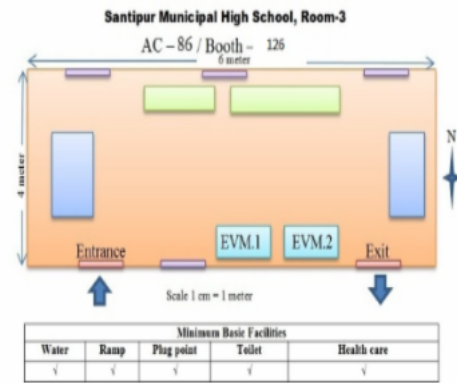

নির্বাচক নিবন্ধন আধিকারিকের স্বাক্ষর

Nazri Naksha

Google Map View

Polling Station Building Front View

Polling Station Front View

Cad View

Key MAP View

1 নাম : আশীষ অধিকারী পিতার নাম: উত্তম অধিকারী বাড়ির নং : n0085 বয়স : 34 লিঙ্গ : পুরুষ	STB1568682 ফটো উপলব্ধ	2 নাম : কাকলি ঘোষ স্বামীর নাম: সাধন ঘোষ বাড়ির নং : n0076 বয়স : 53 লিঙ্গ : মহিলা	STB2206522 ফটো উপলব্ধ	3 নাম : প্রীতেশ কুণ্ডু পিতার নাম: ভবানী কুণ্ডু বাড়ির নং : n0027 বয়স : 68 লিঙ্গ : পুরুষ	WB/12/078/294711 ফটো উপলব্ধ
4 নাম : নীতা কুণ্ডু স্বামীর নাম: প্রীতেশ কুণ্ডু বাড়ির নং : n0027 বয়স : 57 লিঙ্গ : মহিলা	WB/12/078/294256 ফটো উপলব্ধ	5 নাম : সায়ন্তন কুণ্ডু পিতার নাম: প্রীতেশ কুণ্ডু বাড়ির নং : n0027 বয়স : 31 লিঙ্গ : পুরুষ	STB1568666 ফটো উপলব্ধ	6 নাম : ভবতোষ কুণ্ডু পিতার নাম: সন্তোষ কুণ্ডু বাড়ির নং : n0076 বয়স : 54 লিঙ্গ : পুরুষ	STB2307205 ফটো উপলব্ধ
7 নাম : ভারতী কুণ্ডু স্বামীর নাম: ভবতোষ কুণ্ডু বাড়ির নং : n0076 বয়স : 50 লিঙ্গ : মহিলা	STB2307197 ফটো উপলব্ধ	8 নাম : প্রিয়তোষ কুণ্ডু পিতার নাম: ভবতোষ কুণ্ডু বাড়ির নং : n0076 বয়স : 33 লিঙ্গ : পুরুষ	STB1676220 ফটো উপলব্ধ	9 নাম : ভাগ্যতোষ কুণ্ডু পিতার নাম: ভবতোষ কুণ্ডু বাড়ির নং : n0076 বয়স : 29 লিঙ্গ : পুরুষ	STB1787944 ফটো উপলব্ধ
10 নাম : সোনামনি কুণ্ডু মন্ডল স্বামীর নাম: ভোলানাথ কুণ্ডু বাড়ির নং : এন08/1 বয়স : 25 লিঙ্গ : মহিলা	STB2476174 ফটো উপলব্ধ	11 নাম : প্রিয়ান্বিতা কর পিতার নাম: মদন কর বাড়ির নং : n0010 বয়স : 29 লিঙ্গ : মহিলা	STB1890706 ফটো উপলব্ধ	12 নাম : রিঙ্কি কর পিতার নাম: মদন কর বাড়ির নং : এন0000 বয়স : 23 লিঙ্গ : মহিলা	STB2476240 ফটো উপলব্ধ
13 নাম : সায়ন কর পিতার নাম: রবীন্দ্রনাথ কর বাড়ির নং : N0192 বয়স : 24 লিঙ্গ : পুরুষ	STB2389401 ফটো উপলব্ধ	14 নাম : কোয়েল কর পিতার নাম: রবীন্দ্রনাথ কর বাড়ির নং : N0192 বয়স : 24 লিঙ্গ : মহিলা	STB2389369 ফটো উপলব্ধ	15 নাম : অসিত কর পিতার নাম: পঞ্চানন কর বাড়ির নং : n0002 বয়স : 63 লিঙ্গ : পুরুষ	DDZ1741305 ফটো উপলব্ধ
16 নাম : শান্তা কর স্বামীর নাম: অসিত কর বাড়ির নং : n0002 বয়স : 52 লিঙ্গ : মহিলা	DDZ1741420 ফটো উপলব্ধ	17 নাম : অনন্যা কর পিতার নাম: অসিত কর বাড়ির নং : n0002 বয়স : 36 লিঙ্গ : মহিলা	DDZ3101722 ফটো উপলব্ধ	18 নাম : অনুভা কর পিতার নাম: অসিত কর বাড়ির নং : n0002 বয়স : 31 লিঙ্গ : মহিলা	STB1568690 ফটো উপলব্ধ
19 নাম : বীণাপানি কর পিতার নাম: গোবিন্দ কর বাড়ির নং : n0009 বয়স : 47 লিঙ্গ : মহিলা	STB1351675 ফটো উপলব্ধ	20 নাম : মদন কর পিতার নাম: গোবিন্দ কর বাড়ির নং : n0010 বয়স : 61 লিঙ্গ : পুরুষ	WB/12/078/294181 ফটো উপলব্ধ	21 নাম : রানু কর স্বামীর নাম: মদন কর বাড়ির নং : n0010 বয়স : 56 লিঙ্গ : মহিলা	WB/12/078/294199 ফটো উপলব্ধ
22 নাম : মীরা কর স্বামীর নাম: সাধন কর বাড়ির নং : n0011 বয়স : 59 লিঙ্গ : মহিলা	WB/12/078/294198 ফটো উপলব্ধ	23 নাম : শচীন্দ্রনাথ কর পিতার নাম: পঞ্চানন কর বাড়ির নং : n0015 বয়স : 73 লিঙ্গ : পুরুষ	WB/12/078/294523 ফটো উপলব্ধ	24 নাম : সন্ধ্যা কর স্বামীর নাম: শচীন্দ্র কর বাড়ির নং : n0015 বয়স : 63 লিঙ্গ : মহিলা	WB/12/078/294589 ফটো উপলব্ধ
25 নাম : রীতা কর্মকার স্বামীর নাম: বিশ্বজিত কর্মকার বাড়ির নং : n0272 বয়স : 50 লিঙ্গ : মহিলা	STB2204345 ফটো উপলব্ধ	26 নাম : দিগন্ত কর্মকার পিতার নাম: বিশ্বজিত কর্মকার বাড়ির নং : 17/19/1 বয়স : 21 লিঙ্গ : পুরুষ	STB2593200 ফটো উপলব্ধ	27 নাম : বিনয় কর্মকার পিতার নাম: বিনোদবিহারী কর্মকার বাড়ির নং : n0273 বয়স : 86 লিঙ্গ : পুরুষ	STB2204352 ফটো উপলব্ধ
28 নাম : ঐন্দ্রিলা কর্মকার পিতার নাম: বিশ্বজিত কর্মকার বাড়ির নং : n0281 বয়স : 27 লিঙ্গ : মহিলা	STB2009264 ফটো উপলব্ধ	29 নাম : চিত্রা কর্মকার স্বামীর নাম: বিনয় কর্মকার বাড়ির নং : n0274 বয়স : 76 লিঙ্গ : মহিলা	STB2208528 ফটো উপলব্ধ	30 নাম : বিশ্বজিত কর্মকার পিতার নাম: বিনয় কর্মকার বাড়ির নং : n0271 বয়স : 61 লিঙ্গ : পুরুষ	WB/12/078/294665 ফটো উপলব্ধ