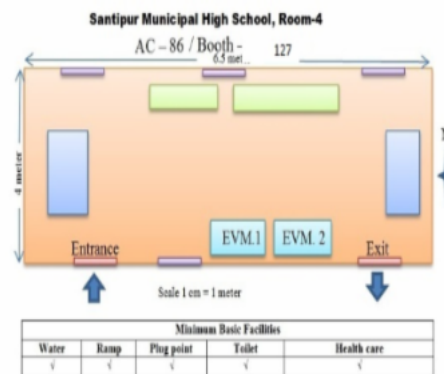

Key MAP View