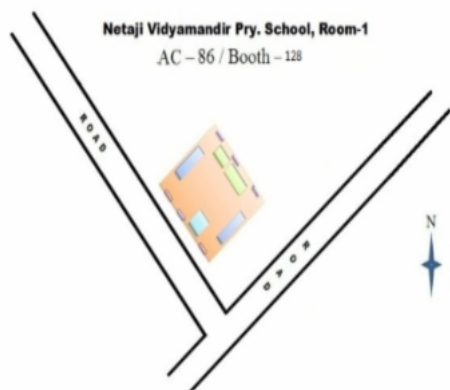

নির্বাচক নিবন্ধন আধিকারিকের স্বাক্ষর

Nazri Naksha

Google Map View

Polling Station Building Front View

Polling Station Front View

Cad View

Key MAP View

1 নাম : প্রসেনজিৎ অধিকারী পিতার নাম: পরিমল অধিকারী বাড়ির নং : n0029 বয়স : 37 লিঙ্গ : পুরুষ	DDZ2994267 ফটো উপলব্ধ	2 নাম : শ্রাবন্তী অধিকারী স্বামীর নাম: প্রসেনজিৎ অধিকারী বাড়ির নং : n0029 বয়স : 30 লিঙ্গ : মহিলা	TLK1539774 ফটো উপলব্ধ	3 নাম : অভিজিৎ অধিকারী পিতার নাম: পরিমল অধিকারী বাড়ির নং : n0029 বয়স : 29 লিঙ্গ : পুরুষ	STB1788462 ফটো উপলব্ধ
4 নাম : টুকুরাণী অধিকারী স্বামীর নাম: পরিমল অধিকারী বাড়ির নং : n0029 বয়স : 50 লিঙ্গ : মহিলা	STB2212256 ফটো উপলব্ধ	5 নাম : পরিমল অধিকারী পিতার নাম: নিতাই অধিকারী বাড়ির নং : n0029 বয়স : 60 লিঙ্গ : পুরুষ	STB2212264 ফটো উপলব্ধ	6 নাম : অলোকা অধিকারী স্বামীর নাম: অরুণ অধিকারী বাড়ির নং : n0028 বয়স : 59 লিঙ্গ : মহিলা	WB/12/078/279039 ফটো উপলব্ধ
Q 7 নাম : নব কুমার অধিকারী পিতার নাম: নরেন্দ্রনাথ অধিকারী বাড়ির নং : বয়স : 51 লিঙ্গ : পুরুষ	STB1946532 ফটো উপলব্ধ	Q 8 নাম : নরেশ অধিকারী পিতার নাম: নবকুমার অধিকারী বাড়ির নং : n0343 বয়স : 26 লিঙ্গ : পুরুষ	STB2090249 ফটো উপলব্ধ	Q 9 নাম : বিপ্লব অধিকারী পিতার নাম: নবকুমার অধিকারী বাড়ির নং : বয়স : 28 লিঙ্গ : পুরুষ	STB2009454 ফটো উপলব্ধ
10 নাম : অমিত অধিকারী পিতার নাম: অরুণ অধিকারী বাড়ির নং : N0028 বয়স : 24 লিঙ্গ : পুরুষ	STB2400588 ফটো উপলব্ধ	11 নাম : লক্ষী অধিকারী স্বামীর নাম: নারায়ণ অধিকারী বাড়ির নং : n0343 বয়স : 30 লিঙ্গ : মহিলা	STB1679281 ফটো উপলব্ধ	12 নাম : রামচন্দ্র নন্দী পিতার নাম: শীতলচন্দ্র নন্দী বাড়ির নং : n0023 বয়স : 63 লিঙ্গ : পুরুষ	WB/12/078/279182 ফটো উপলব্ধ
13 নাম : শোভারানী নন্দী স্বামীর নাম: রামচন্দ্র নন্দী বাড়ির নং : n0023 বয়স : 53 লিঙ্গ : মহিলা	WB/12/078/279081 ফটো উপলব্ধ	14 নাম : অর্জুন নন্দী পিতার নাম: রামচন্দ্র নন্দী বাড়ির নং : n0023 বয়স : 31 লিঙ্গ : পুরুষ	STB1569243 ফটো উপলব্ধ	15 নাম : নকুল নন্দী পিতার নাম: রামচন্দ্র নন্দী বাড়ির নং : n0023 বয়স : 31 লিঙ্গ : পুরুষ	STB1788355 ফটো উপলব্ধ
Q 16 নাম : নারায়ণ অধিকারী পিতার নাম: নবকুমার অধিকারী বাড়ির নং : বয়স : 34 লিঙ্গ : পুরুষ	STB2009504 ফটো উপলব্ধ	17 নাম : অবনী অধিকারী পিতার নাম: হাবুল অধিকারী বাড়ির নং : এন023 বয়স : 76 লিঙ্গ : পুরুষ	WB/12/078/417286 ফটো উপলব্ধ	18 নাম : সাধন অধিকারী মায়ের নাম: অনুবালা অধিকারী বাড়ির নং : এন0254 বয়স : 41 লিঙ্গ : পুরুষ	STB2475861 ফটো উপলব্ধ
19 নাম : রমারানী অধিকারী স্বামীর নাম: নবকুমার অধিকারী বাড়ির নং : এন023 বয়স : 47 লিঙ্গ : মহিলা	STB2475887 ফটো উপলব্ধ	20 নাম : বেবীদেবী সিং স্বামীর নাম: সঞ্জয় সিং বাড়ির নং : এন023 বয়স : 46 লিঙ্গ : মহিলা	ATD0294058 ফটো উপলব্ধ	21 নাম : বাবান অধিকারী মায়ের নাম: কাজল অধিকারী বাড়ির নং : N0232 বয়স : 24 লিঙ্গ : পুরুষ	STB2400323 ফটো উপলব্ধ
22 নাম : শ্রিপা কুণ্ডু স্বামীর নাম: মানিক কুণ্ডু বাড়ির নং : n0091 বয়স : 55 লিঙ্গ : মহিলা	STB2615169 ফটো উপলব্ধ	23 নাম : সজল কুণ্ডু পিতার নাম: কালোসানা কুণ্ডু বাড়ির নং : এন0091 বয়স : 25 লিঙ্গ : পুরুষ	STB2144640 ফটো উপলব্ধ	24 নাম : পুনম কুণ্ডু স্বামীর নাম: গোপাল কুণ্ডু বাড়ির নং : n0124 বয়স : 36 লিঙ্গ : মহিলা	STB1176981 ফটো উপলব্ধ
25 নাম : মানু কুণ্ডু স্বামীর নাম: মদন কুণ্ডু বাড়ির নং : n0113 বয়স : 42 লিঙ্গ : মহিলা	DDZ2795037 ফটো উপলব্ধ	26 নাম : শীলা কুণ্ডু স্বামীর নাম: কালোসানা কুণ্ডু বাড়ির নং : n0112 বয়স : 44 লিঙ্গ : মহিলা	DDZ2795029 ফটো উপলব্ধ	27 নাম : রাহুল কুণ্ডু পিতার নাম: মৃষ্টি কুণ্ডু বাড়ির নং : n0091 বয়স : 30 লিঙ্গ : পুরুষ	STB1676832 ফটো উপলব্ধ
28 নাম : মৈনাক কুণ্ডু পিতার নাম: মানিক কুণ্ডু বাড়ির নং : n0091 বয়স : 34 লিঙ্গ : পুরুষ	STB1352160 ফটো উপলব্ধ	29 নাম : গোপাল কুণ্ডু পিতার নাম: সন্তোষ কুণ্ডু বাড়ির নং : n0091 বয়স : 44 লিঙ্গ : পুরুষ	DDZ1889666 ফটো উপলব্ধ	30 নাম : কালোসানা কুণ্ডু পিতার নাম: সন্তোষ কুণ্ডু বাড়ির নং : n0091 বয়স : 50 লিঙ্গ : পুরুষ	WB/12/078/279799 ফটো উপলব্ধ