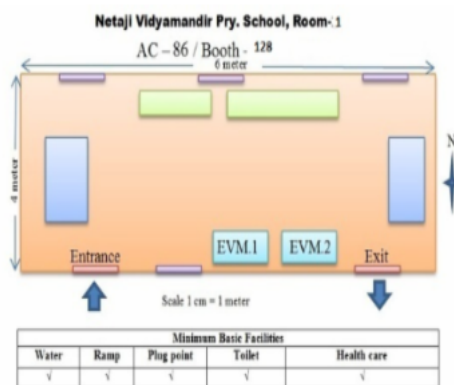

নির্বাচক নিবন্ধন আধিকারিকের স্বাক্ষর

Nazri Naksha

Google Map View

Polling Station Building Front View

Polling Station Front View

Cad View

Key MAP View

1 নাম : প্রসেনজিৎ অধিকারী পিতার নাম: পরিমল অধিকারী বাড়ির নং : n0029 বয়স : 37 লিঙ্গ : পুরুষ	DDZ2994267 ফটো উপলব্ধ	2 নাম : শ্রাবন্তী অধিকারী স্বামীর নাম: প্রসেনজিৎ অধিকারী বাড়ির নং : n0029 বয়স : 30 লিঙ্গ : মহিলা	TLK1539774 ফটো উপলব্ধ	3 নাম : অভিজিৎ অধিকারী পিতার নাম: পরিমল অধিকারী বাড়ির নং : n0029 বয়স : 29 লিঙ্গ : পুরুষ	STB1788462 ফটো উপলব্ধ
4 নাম : টুকুরাণী অধিকারী স্বামীর নাম: পরিমল অধিকারী বাড়ির নং : n0029 বয়স : 50 লিঙ্গ : মহিলা	STB2212256 ফটো উপলব্ধ	5 নাম : পরিমল অধিকারী পিতার নাম: নিতাই অধিকারী বাড়ির নং : n0029 বয়স : 60 লিঙ্গ : পুরুষ	STB2212264 ফটো উপলব্ধ	6 নাম : অলোকা অধিকারী স্বামীর নাম: অরুণ অধিকারী বাড়ির নং : n0028 বয়স : 59 লিঙ্গ : মহিলা	WB/12/078/279039 ফটো উপলব্ধ
Q 7 নাম : নব কুমার অধিকারী পিতার নাম: নরেন্দ্রনাথ অধিকারী বাড়ির নং : বয়স : 51 লিঙ্গ : পুরুষ	STB1946532 ফটো উপলব্ধ	Q 8 নাম : নরেশ অধিকারী পিতার নাম: নবকুমার অধিকারী বাড়ির নং : n0343 বয়স : 26 লিঙ্গ : পুরুষ	STB2090249 ফটো উপলব্ধ	Q 9 নাম : বিপ্লব অধিকারী পিতার নাম: নবকুমার অধিকারী বাড়ির নং : বয়স : 28 লিঙ্গ : পুরুষ	STB2009454 ফটো উপলব্ধ
10 নাম : অমিত অধিকারী পিতার নাম: অরুণ অধিকারী বাড়ির নং : N0028 বয়স : 24 লিঙ্গ : পুরুষ	STB2400588 ফটো উপলব্ধ	11 নাম : লক্ষী অধিকারী স্বামীর নাম: নারায়ণ অধিকারী বাড়ির নং : n0343 বয়স : 30 লিঙ্গ : মহিলা	STB1679281 ফটো উপলব্ধ	12 নাম : রামচন্দ্র নন্দী পিতার নাম: শীতলচন্দ্র নন্দী বাড়ির নং : n0023 বয়স : 63 লিঙ্গ : পুরুষ	WB/12/078/279182 ফটো উপলব্ধ
13 নাম : শোভারানী নন্দী স্বামীর নাম: রামচন্দ্র নন্দী বাড়ির নং : n0023 বয়স : 53 লিঙ্গ : মহিলা	WB/12/078/279081 ফটো উপলব্ধ	14 নাম : অর্জুন নন্দী পিতার নাম: রামচন্দ্র নন্দী বাড়ির নং : n0023 বয়স : 31 লিঙ্গ : পুরুষ	STB1569243 ফটো উপলব্ধ	15 নাম : নকুল নন্দী পিতার নাম: রামচন্দ্র নন্দী বাড়ির নং : n0023 বয়স : 31 লিঙ্গ : পুরুষ	STB1788355 ফটো উপলব্ধ
Q 16 নাম : নারায়ণ অধিকারী পিতার নাম: নবকুমার অধিকারী বাড়ির নং : বয়স : 34 লিঙ্গ : পুরুষ	STB2009504 ফটো উপলব্ধ	17 নাম : অবনী অধিকারী পিতার নাম: হাবুল অধিকারী বাড়ির নং : এন023 বয়স : 76 লিঙ্গ : পুরুষ	WB/12/078/417286 ফটো উপলব্ধ	18 নাম : সাধন অধিকারী মায়ের নাম: অনুবালা অধিকারী বাড়ির নং : এন0254 বয়স : 41 লিঙ্গ : পুরুষ	STB2475861 ফটো উপলব্ধ
19 নাম : রমারানী অধিকারী স্বামীর নাম: নবকুমার অধিকারী বাড়ির নং : এন023 বয়স : 47 লিঙ্গ : মহিলা	STB2475887 ফটো উপলব্ধ	20 নাম : বেবীদেবী সিং স্বামীর নাম: সঞ্জয় সিং বাড়ির নং : এন023 বয়স : 46 লিঙ্গ : মহিলা	ATD0294058 ফটো উপলব্ধ	21 নাম : বাবান অধিকারী মায়ের নাম: কাজল অধিকারী বাড়ির নং : N0232 বয়স : 24 লিঙ্গ : পুরুষ	STB2400323 ফটো উপলব্ধ
22 নাম : শ্রিপা কুণ্ডু স্বামীর নাম: মানিক কুণ্ডু বাড়ির নং : n0091 বয়স : 55 লিঙ্গ : মহিলা	STB2615169 ফটো উপলব্ধ	23 নাম : সজল কুণ্ডু পিতার নাম: কালোসানা কুণ্ডু বাড়ির নং : এন0091 বয়স : 25 লিঙ্গ : পুরুষ	STB2144640 ফটো উপলব্ধ	24 নাম : পুনম কুণ্ডু স্বামীর নাম: গোপাল কুণ্ডু বাড়ির নং : n0124 বয়স : 36 লিঙ্গ : মহিলা	STB1176981 ফটো উপলব্ধ
25 নাম : মানু কুণ্ডু স্বামীর নাম: মদন কুণ্ডু বাড়ির নং : n0113 বয়স : 42 লিঙ্গ : মহিলা	DDZ2795037 ফটো উপলব্ধ	26 নাম : শীলা কুণ্ডু স্বামীর নাম: কালোসানা কুণ্ডু বাড়ির নং : n0112 বয়স : 44 লিঙ্গ : মহিলা	DDZ2795029 ফটো উপলব্ধ	27 নাম : রাহুল কুণ্ডু পিতার নাম: মৃষ্টি কুণ্ডু বাড়ির নং : n0091 বয়স : 30 লিঙ্গ : পুরুষ	STB1676832 ফটো উপলব্ধ
28 নাম : মৈনাক কুণ্ডু পিতার নাম: মানিক কুণ্ডু বাড়ির নং : n0091 বয়স : 34 লিঙ্গ : পুরুষ	STB1352160 ফটো উপলব্ধ	29 নাম : গোপাল কুণ্ডু পিতার নাম: সন্তোষ কুণ্ডু বাড়ির নং : n0091 বয়স : 44 লিঙ্গ : পুরুষ	DDZ1889666 ফটো উপলব্ধ	30 নাম : কালোসানা কুণ্ডু পিতার নাম: সন্তোষ কুণ্ডু বাড়ির নং : n0091 বয়স : 50 লিঙ্গ : পুরুষ	WB/12/078/279799 ফটো উপলব্ধ