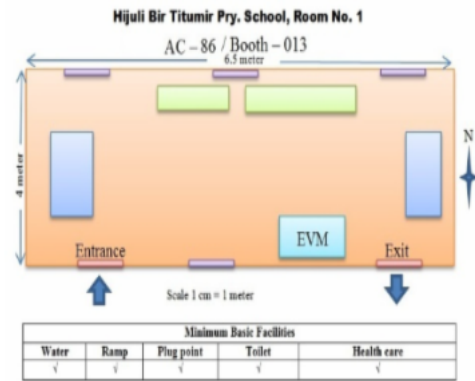

নির্বাচক নিবন্ধন আধিকারিকের স্বাক্ষর

Nazri Naksha

Google Map View

Hijuli Bir Titumir Pry. School, Room No. 1
AC_86 / Booth No. - 013

Polling Station Building Front View

Polling Station Front View

Cad View

Key MAP View