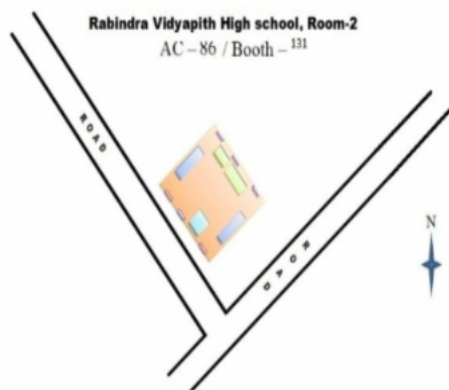

নির্বাচক নিবন্ধন আধিকারিকের স্বাক্ষর

Nazri Naksha

Google Map View

Polling Station Building Front View

Polling Station Front View

Cad View

Key MAP View

বিধানসভা নির্বাচনক্ষেত্রের নং, নাম : 86-শান্তিপুর  
ভাগ নং, নাম : 1-রাম কানাই গোস্বামী রোড(আংশিক)