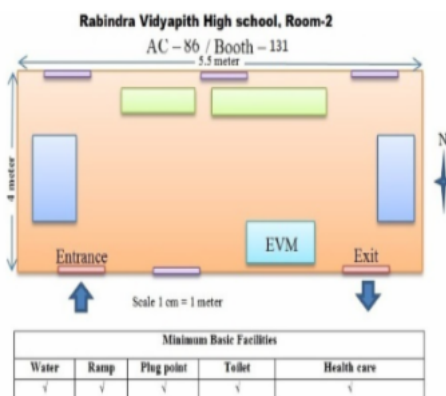

নির্বাচক নিবন্ধন আধিকারিকের স্বাক্ষর

Nazri Naksha

Google Map View

Polling Station Building Front View

Polling Station Front View

Cad View

Key MAP View

বিধানসভা নির্বাচনক্ষেত্রের নং, নাম : 86-শান্তিপুর  
ভাগ নং, নাম : 1-রাম কানাই গোস্বামী রোড(আংশিক)