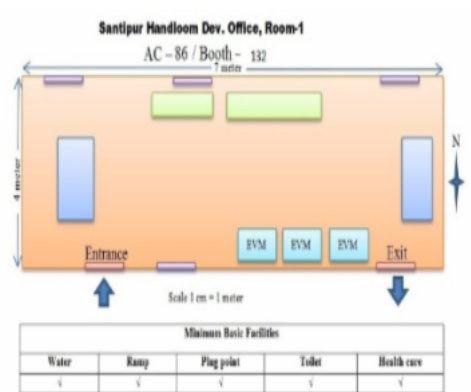

Cad View

Key MAP View

1 নাম : পল্লব অধিকারী পিতার নাম: সাধন অধিকারী বাড়ির নং : n0013 বয়স : 37 লিঙ্গ : পুরুষ	STB1729847 ফটো উপলব্ধ	2 নাম : বাসন্তী অধিকারী স্বামীর নাম: সাধন অধিকারী বাড়ির নং : n0013 বয়স : 61 লিঙ্গ : মহিলা	WB/12/078/273569 ফটো উপলব্ধ	3 নাম : সাধন অধিকারী পিতার নাম: তারাপদ অধিকারী বাড়ির নং : n0013 বয়স : 69 লিঙ্গ : পুরুষ	WB/12/078/273584 ফটো উপলব্ধ
4 নাম : সাগর অধিকারী পিতার নাম: সমীর অধিকারী বাড়ির নং : N0092 বয়স : 24 লিঙ্গ : পুরুষ	STB2404317 ফটো উপলব্ধ	5 নাম : প্রদীপ অধিকারী পিতার নাম: নির্মল অধিকারী বাড়ির নং : এন0214 বয়স : 28 লিঙ্গ : পুরুষ	STB2474906 ফটো উপলব্ধ	6 নাম : প্রিয়ান্বিতা অধিকারী স্বামীর নাম: পল্লব অধিকারী বাড়ির নং : এন0013 বয়স : 32 লিঙ্গ : মহিলা	STB1693084 ফটো উপলব্ধ
7 নাম : অশোক কুন্ডু পিতার নাম: কালাচাঁদ কুন্ডু বাড়ির নং : n0014 বয়স : 43 লিঙ্গ : পুরুষ	DDZ2357846 ফটো উপলব্ধ	8 নাম : আরতী কুন্ডু স্বামীর নাম: কালাচাঁদ কুন্ডু বাড়ির নং : n0014 বয়স : 67 লিঙ্গ : মহিলা	STB2238285 ফটো উপলব্ধ	9 নাম : কালাচাঁদ কুন্ডু পিতার নাম: গোপাল কুন্ডু বাড়ির নং : n0014 বয়স : 77 লিঙ্গ : পুরুষ	WB/12/078/273045 ফটো উপলব্ধ
10 নাম : বর্ণালী কুন্ডু স্বামীর নাম: অশোক কুন্ডু বাড়ির নং : n0014 বয়স : 36 লিঙ্গ : মহিলা	STB1353218 ফটো উপলব্ধ	11 নাম : শঙ্করী কুন্ডু স্বামীর নাম: চঞ্চল কুমার কুন্ডু বাড়ির নং : n0041 বয়স : 72 লিঙ্গ : মহিলা	STB2407385 ফটো উপলব্ধ	12 নাম : চঞ্চল কুমার কুন্ডু পিতার নাম: অধীর কুমার কুন্ডু বাড়ির নং : n0041 বয়স : 71 লিঙ্গ : পুরুষ	STB2407351 ফটো উপলব্ধ
13 নাম : চয়ন কুমার কুন্ডু পিতার নাম: চঞ্চলকুমার কুন্ডু বাড়ির নং : n0041 বয়স : 44 লিঙ্গ : পুরুষ	DDZ1766963 ফটো উপলব্ধ	14 নাম : জয়দেব সরকার মায়ের নাম: সেফালী সরকার বাড়ির নং : N0079 বয়স : 25 লিঙ্গ : পুরুষ	STB2404325 ফটো উপলব্ধ	15 নাম : পায়েল কর পিতার নাম: প্রতাপ কর বাড়ির নং : N000 বয়স : 24 লিঙ্গ : মহিলা	STB2405801 ফটো উপলব্ধ
16 নাম : সানি কর পিতার নাম: শিশির কর বাড়ির নং : N0000 বয়স : 26 লিঙ্গ : পুরুষ	STB2405975 ফটো উপলব্ধ	17 নাম : জলি কর পিতার নাম: নারায়ণ কর বাড়ির নং : 68/5/14 বয়স : 26 লিঙ্গ : মহিলা	STB2399434 ফটো উপলব্ধ	18 নাম : মানিক কর পিতার নাম: দীপক কর বাড়ির নং : এন0276 বয়স : 23 লিঙ্গ : পুরুষ	STB2474872 ফটো উপলব্ধ
19 নাম : সুপর্ণা কর মায়ের নাম: লক্ষ্মী কর বাড়ির নং : এন0276 বয়স : 26 লিঙ্গ : মহিলা	STB2474880 ফটো উপলব্ধ	20 নাম : চন্দনা কর স্বামীর নাম: নারায়ণ কর বাড়ির নং : n0038 বয়স : 43 লিঙ্গ : মহিলা	DDZ2357804 ফটো উপলব্ধ	21 নাম : নারায়ণ কর পিতার নাম: নেপাল কর বাড়ির নং : n0038 বয়স : 58 লিঙ্গ : পুরুষ	WB/12/078/273502 ফটো উপলব্ধ
22 নাম : কৃষ্ণপদ কর পিতার নাম: নেপাল কর বাড়ির নং : n0038 বয়স : 66 লিঙ্গ : পুরুষ	WB/12/078/273671 ফটো উপলব্ধ	23 নাম : মুক্তি কর স্বামীর নাম: রনজিত কর বাড়ির নং : n0023 বয়স : 61 লিঙ্গ : মহিলা	WB/12/078/267069 ফটো উপলব্ধ	24 নাম : কুমকুম কর স্বামীর নাম: কৃষ্ণেন্দু কর বাড়ির নং : n0019 বয়স : 36 লিঙ্গ : মহিলা	STB1177518 ফটো উপলব্ধ
25 নাম : কবিতা কর স্বামীর নাম: কালিদাস কর বাড়ির নং : n0019 বয়স : 65 লিঙ্গ : মহিলা	DDZ2924421 ফটো উপলব্ধ	26 নাম : কৃষ্ণেন্দু কর পিতার নাম: কালিদাস কর বাড়ির নং : n0019 বয়স : 42 লিঙ্গ : পুরুষ	DDZ2357820 ফটো উপলব্ধ	27 নাম : রনজিত কর পিতার নাম: কালিপদ কর বাড়ির নং : n0023 বয়স : 71 লিঙ্গ : পুরুষ	STB1837160 ফটো উপলব্ধ
28 নাম : সরস্বতী কর (বিশ্বাস) স্বামীর নাম: উত্তম কর বাড়ির নং : n0038 বয়স : 41 লিঙ্গ : মহিলা	STB1892660 ফটো উপলব্ধ	29 নাম : সুদীপ্ত গোস্বামী পিতার নাম: বসুদেব গোস্বামী বাড়ির নং : এন0223 বয়স : 24 লিঙ্গ : পুরুষ	STB2404366 ফটো উপলব্ধ	30 নাম : দেবজীত গোস্বামী পিতার নাম: জয়দেব গোস্বামী বাড়ির নং : এন00238 বয়স : 23 লিঙ্গ : পুরুষ	STB2475002 ফটো উপলব্ধ