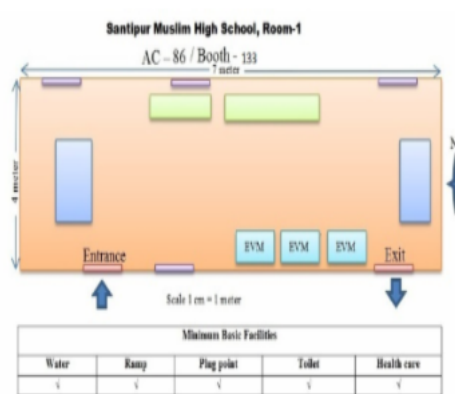

নির্বাচক নিবন্ধন আধিকারিকের স্বাক্ষর

Nazri Naksha

Google Map View

Polling Station Building Front View

Polling Station Front View

Cad View

Key MAP View

Q 1 নাম : সাহেব আশু পিতার নাম : সোনাভদ্র আশু বাড়ির নং : এন0133 বয়স : 25 লিঙ্গ : পুরুষ	STB2190304 ফটো উপলব্ধ	Q 2 নাম : দেবাশিস কুণ্ডু পিতার নাম : গণেশ কুণ্ডু বাড়ির নং : N0198 বয়স : 55 লিঙ্গ : পুরুষ	KQR7020944 ফটো উপলব্ধ	Q 3 নাম : গৌতম কুণ্ডু পিতার নাম : গণেশ কুণ্ডু বাড়ির নং : N0198 বয়স : 51 লিঙ্গ : পুরুষ	KQR7020936 ফটো উপলব্ধ
4 নাম : কাকলি কুণ্ডু স্বামীর নাম : গৌতম কুণ্ডু বাড়ির নং : N0195 বয়স : 41 লিঙ্গ : মহিলা	KQR6856355 ফটো উপলব্ধ	5 নাম : লক্ষ্মী প্রামানিক স্বামীর নাম : সঞ্জয় প্রামানিক বাড়ির নং : n0010 বয়স : 51 লিঙ্গ : মহিলা	WB/12/078/399628 ফটো উপলব্ধ	Q 6 নাম : পূর্ণিমা কর স্বামীর নাম : সন্তোষ কর বাড়ির নং : বয়স : 73 লিঙ্গ : মহিলা	WB/12/078/462027 ফটো উপলব্ধ
7 নাম : নীলফা খুন্সির স্বামীর নাম : জাকির সেখ বাড়ির নং : 098 বয়স : 23 লিঙ্গ : মহিলা	STB2413730 ফটো উপলব্ধ	8 নাম : রহিমা খাতুন স্বামীর নাম : রৌশন দফাদার বাড়ির নং : N0099 বয়স : 30 লিঙ্গ : মহিলা	STB2402535 ফটো উপলব্ধ	9 নাম : রিতম গড়াই মায়ের নাম : রিনি গরাই বাড়ির নং : এন0000 বয়স : 21 লিঙ্গ : পুরুষ	STB2586154 ফটো উপলব্ধ
10 নাম : হরিনারায়ন চক্রবর্তী পিতার নাম : শঙ্করনারায়ন চক্রবর্তী বাড়ির নং : n0008 বয়স : 67 লিঙ্গ : পুরুষ	DDZ2413599 ফটো উপলব্ধ	11 নাম : বানী চক্রবর্তী (বস্ত্রী) স্বামীর নাম : হরিনারায়ন চক্রবর্তী বাড়ির নং : n0007 বয়স : 62 লিঙ্গ : মহিলা	WB/12/078/465394 ফটো উপলব্ধ	12 নাম : নারায়ণ দত্ত মায়ের নাম : কালিদাসী দত্ত বাড়ির নং : এন0001 বয়স : 61 লিঙ্গ : পুরুষ	STB2413771 ফটো উপলব্ধ
13 নাম : সুভাশীষ দত্ত পিতার নাম : সমির দত্ত বাড়ির নং : N0054 বয়স : 24 লিঙ্গ : পুরুষ	STB2402386 ফটো উপলব্ধ	14 নাম : অর্ক চক্রবর্তী পিতার নাম : হরি নারায়ন চক্রবর্তী বাড়ির নং : n0009 বয়স : 28 লিঙ্গ : পুরুষ	STB1893023 ফটো উপলব্ধ	15 নাম : সাজিদ দফাদার পিতার নাম : নজরুল দফাদার বাড়ির নং : N0105 বয়স : 24 লিঙ্গ : পুরুষ	STB2402493 ফটো উপলব্ধ
16 নাম : কাজল দফাদার পিতার নাম : মহম্মদ গুন দফাদার বাড়ির নং : 22 বয়স : 30 লিঙ্গ : পুরুষ	STB1493329 ফটো উপলব্ধ	17 নাম : আজমা খাতুন পিতার নাম : দুখো দফাদার বাড়ির নং : n0009 বয়স : 30 লিঙ্গ : মহিলা	STB1569862 ফটো উপলব্ধ	18 নাম : আসমা খাতুন পিতার নাম : দুখো দফাদার বাড়ির নং : n0009 বয়স : 30 লিঙ্গ : মহিলা	STB1569854 ফটো উপলব্ধ
Q 19 নাম : সুদন দফাদার পিতার নাম : দুখো দফাদার বাড়ির নং : বয়স : 40 লিঙ্গ : পুরুষ	STB1569847 ফটো উপলব্ধ	20 নাম : সুকর দফাদার পিতার নাম : দুখো দফাদার বাড়ির নং : n0009 বয়স : 40 লিঙ্গ : পুরুষ	STB1569839 ফটো উপলব্ধ	21 নাম : ফরিদা খুন্সির স্বামীর নাম : দুখো দফাদার বাড়ির নং : n0009 বয়স : 40 লিঙ্গ : মহিলা	STB1493311 ফটো উপলব্ধ
22 নাম : জাহিদ দফাদার পিতার নাম : কাজল দফাদার বাড়ির নং : N0112 বয়স : 23 লিঙ্গ : পুরুষ	STB2402550 ফটো উপলব্ধ	23 নাম : দেবজানি দফাদার স্বামীর নাম : সুইদুল দফাদার বাড়ির নং : N0114 বয়স : 28 লিঙ্গ : মহিলা	STB2402519 ফটো উপলব্ধ	24 নাম : মমতা বিবি স্বামীর নাম : সুদন দফাদার বাড়ির নং : N0009 বয়স : 32 লিঙ্গ : মহিলা	STB2402568 ফটো উপলব্ধ
25 নাম : সুস্মিতা খাতুন পিতার নাম : সুকর দফাদার বাড়ির নং : এন0009 বয়স : 22 লিঙ্গ : মহিলা	STB2510212 ফটো উপলব্ধ	26 নাম : মিঠু দাস স্বামীর নাম : মানিক দাস বাড়ির নং : এন0151 বয়স : 41 লিঙ্গ : মহিলা	STB2510055 ফটো উপলব্ধ	27 নাম : প্রিয়াঙ্কা দাস স্বামীর নাম : সুমন্ত দাস বাড়ির নং : এন0090 বয়স : 24 লিঙ্গ : মহিলা	STB2510188 ফটো উপলব্ধ
28 নাম : কাকলি দাস স্বামীর নাম : স্বপ্ন দাস বাড়ির নং : এন0048 বয়স : 40 লিঙ্গ : মহিলা	STB2413748 ফটো উপলব্ধ	29 নাম : শুভঙ্কর দাস পিতার নাম : শঙ্কর দাস বাড়ির নং : এন0123 বয়স : 25 লিঙ্গ : পুরুষ	STB2144178 ফটো উপলব্ধ	30 নাম : সুধীর দাস পিতার নাম : অখিল দাস বাড়ির নং : এন0035 বয়স : 60 লিঙ্গ : পুরুষ	STB2193308 ফটো উপলব্ধ