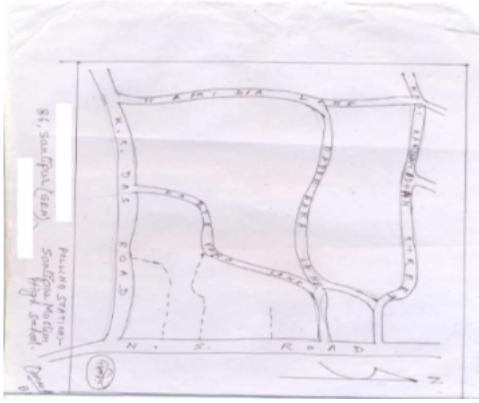

Nazri Naksha