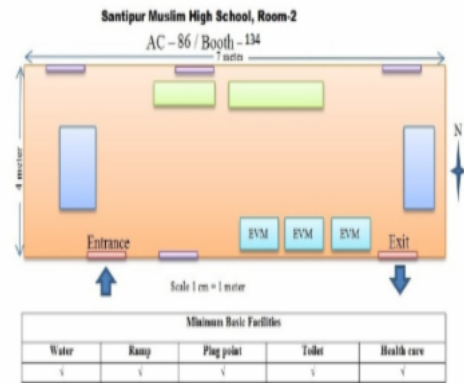

নির্বাচক নিবন্ধন আধিকারিকের স্বাক্ষর

Nazri Naksha

Google Map View

Polling Station Building Front View

Polling Station Front View

Cad View

Key MAP View

1	STB2403590	নাম : রীষাদ আমন পিতার নাম: আরজু রহমান মোল্লা বাড়ির নং : N0068 বয়স : 24 লিঙ্গ : পুরুষ	ফটো উপলব্ধ	2	STB2403525	নাম : মৌসুমী কুণ্ডু স্বামীর নাম: অভিজিৎ কুণ্ডু বাড়ির নং : N0081 বয়স : 54 লিঙ্গ : মহিলা	ফটো উপলব্ধ	3	STB2403616	নাম : সৌমিক কুণ্ডু পিতার নাম: সমরেন্দ্র নাথ কুণ্ডু বাড়ির নং : N0081 বয়স : 24 লিঙ্গ : পুরুষ	ফটো উপলব্ধ
4	STB2403475	নাম : বৈশালী গাঙ্গুলী পিতার নাম: বিশ্বজিৎ গাঙ্গুলী বাড়ির নং : N0142 বয়স : 24 লিঙ্গ : মহিলা	ফটো উপলব্ধ	5	STB2403558	নাম : শিল্পা ঘোষ পিতার নাম: সঞ্জিত কুমার ঘোষ বাড়ির নং : N0083 বয়স : 24 লিঙ্গ : মহিলা	ফটো উপলব্ধ	6	STB1789726	নাম : মন্দিরা চক্রবর্তী স্বামীর নাম: অভিজিত চক্রবর্তী বাড়ির নং : n0003 বয়স : 29 লিঙ্গ : মহিলা	ফটো উপলব্ধ
7	DDZ2682821	নাম : অভিজিৎ চক্রবর্তী পিতার নাম: বিশ্বনাথ চক্রবর্তী বাড়ির নং : n0003 বয়স : 39 লিঙ্গ : পুরুষ	ফটো উপলব্ধ	8	WB/12/078/399010	নাম : শিবানী চক্রবর্তী স্বামীর নাম: বিশ্বনাথ চক্রবর্তী বাড়ির নং : n0003 বয়স : 67 লিঙ্গ : মহিলা	ফটো উপলব্ধ	9	STB1677905	নাম : সুরজিৎ চক্রবর্তী পিতার নাম: গৌতম চক্রবর্তী বাড়ির নং : n0004 বয়স : 32 লিঙ্গ : পুরুষ	ফটো উপলব্ধ
10	DDZ2813590	নাম : সুরূপা চক্রবর্তী স্বামীর নাম: সুরত চক্রবর্তী বাড়ির নং : n0004 বয়স : 45 লিঙ্গ : মহিলা	ফটো উপলব্ধ	11	DDZ2934784	নাম : সুরত চক্রবর্তী পিতার নাম: সুকুমার চক্রবর্তী বাড়ির নং : n0004 বয়স : 51 লিঙ্গ : পুরুষ	ফটো উপলব্ধ	12	STB2214344	নাম : সাধন চক্রবর্তী পিতার নাম: সুকুমার চক্রবর্তী বাড়ির নং : n0004 বয়স : 53 লিঙ্গ : পুরুষ	ফটো উপলব্ধ
13	WB/12/078/399665	নাম : বীনা চক্রবর্তী স্বামীর নাম: গৌতম চক্রবর্তী বাড়ির নং : n0004 বয়স : 50 লিঙ্গ : মহিলা	ফটো উপলব্ধ	14	STB2214369	নাম : অঞ্জু চক্রবর্তী স্বামীর নাম: সুকুমার চক্রবর্তী বাড়ির নং : n0004 বয়স : 76 লিঙ্গ : মহিলা	ফটো উপলব্ধ	15	STB2403491	নাম : শতরূপা চক্রবর্তী পিতার নাম: সুরত চক্রবর্তী বাড়ির নং : N0004 বয়স : 24 লিঙ্গ : মহিলা	ফটো উপলব্ধ
16	DDZ1773001	নাম : সোমনাথ দাস পিতার নাম: অমল্যচরণ দাস বাড়ির নং : n0006 বয়স : 46 লিঙ্গ : পুরুষ	ফটো উপলব্ধ	17	STB2705911	নাম : জ্যোৎস্না দাস স্বামীর নাম: অমল্যচরণ দাস বাড়ির নং : n0006 বয়স : 66 লিঙ্গ : মহিলা	ফটো উপলব্ধ	18	STB2596872	নাম : অভিজিৎ দাস স্বামীর নাম: অনীতা দাস বাড়ির নং : এন0000 বয়স : 21 লিঙ্গ : পুরুষ	ফটো উপলব্ধ
19	STB2413920	নাম : সুস্মিতা দাস পিতার নাম: বুদ্ধদেব দাস বাড়ির নং : এন0028 বয়স : 23 লিঙ্গ : মহিলা	ফটো উপলব্ধ	20	AMS1951508	নাম : রিতা দাস(ঘোষ) স্বামীর নাম: সোমনাথ দাস বাড়ির নং : n0010 বয়স : 42 লিঙ্গ : মহিলা	ফটো উপলব্ধ	21	STB2403400	নাম : সুস্মিতা পত্রা পিতার নাম: প্রসেনজীত পার্থ বাড়ির নং : N0000 বয়স : 25 লিঙ্গ : মহিলা	ফটো উপলব্ধ
22	STB2596815	নাম : জিৎ পাত্র পিতার নাম: প্রসেনজীত পাত্র বাড়ির নং : এন0000 বয়স : 22 লিঙ্গ : পুরুষ	ফটো উপলব্ধ	23	STB2414001	নাম : সুমনা প্রামাণিক পিতার নাম: বিজয় কুমার প্রামাণিক বাড়ির নং : এন0155 বয়স : 23 লিঙ্গ : মহিলা	ফটো উপলব্ধ	24	DMB2339133	নাম : জয়ন্তী প্রামাণিক স্বামীর নাম: সঞ্জীত প্রামাণিক বাড়ির নং : এন0132 বয়স : 41 লিঙ্গ : মহিলা	ফটো উপলব্ধ
25	STB2403517	নাম : লক্ষ্মী প্রামাণিক স্বামীর নাম: ভুবন মোহন প্রামাণিক বাড়ির নং : N0154 বয়স : 71 লিঙ্গ : মহিলা	ফটো উপলব্ধ	26	WB/12/078/306664	নাম : শীলা পাল স্বামীর নাম: জয়ন্ত পাল বাড়ির নং : n0187 বয়স : 57 লিঙ্গ : মহিলা	ফটো উপলব্ধ	27	STB2215333	নাম : জয়ন্ত পাল পিতার নাম: বিমল পাল বাড়ির নং : n0186 বয়স : 61 লিঙ্গ : পুরুষ	ফটো উপলব্ধ
28	WB/12/078/465235	নাম : লক্ষ্মী বস্তু স্বামীর নাম: দেবব্রত বস্তু বাড়ির নং : n0181 বয়স : 59 লিঙ্গ : মহিলা	ফটো উপলব্ধ	29	WB/12/078/465361	নাম : দেবব্রত বস্তু পিতার নাম: প্রবোধ চন্দ্র বস্তু বাড়ির নং : n0182 বয়স : 66 লিঙ্গ : পুরুষ	ফটো উপলব্ধ	30	WB/12/078/399182	নাম : শ্যামল ব্যানার্জী পিতার নাম: প্রফুল্ল ব্যানার্জী বাড়ির নং : n0007 বয়স : 71 লিঙ্গ : পুরুষ	ফটো উপলব্ধ