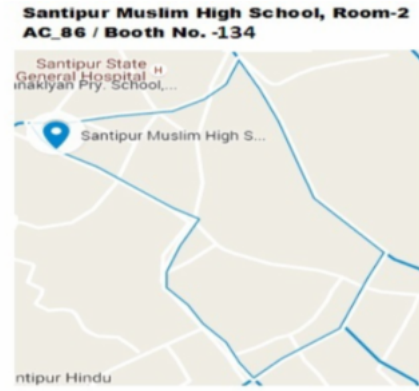

Google Map View