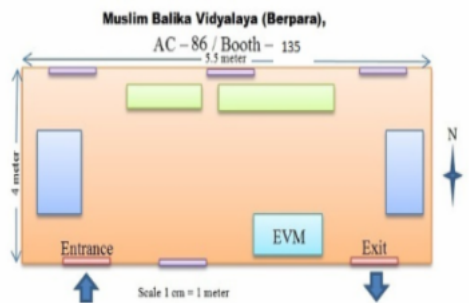

নির্বাচক নিবন্ধন আধিকারিকের স্বাক্ষর

Nazri Naksha

Google Map View

Muslim Balika Vidyalaya (Berpara),
AC_86 / Booth no.- 135

Polling Station Building Front View

Polling Station Front View

Cad View

Key MAP View