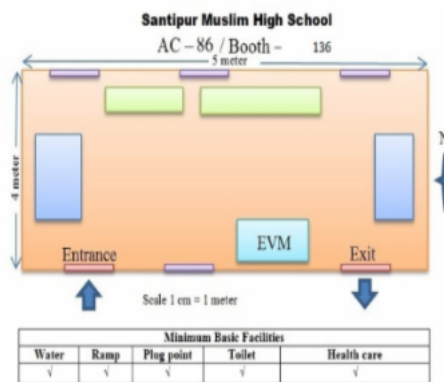

নির্বাচক নিবন্ধন আধিকারিকের স্বাক্ষর

Nazri Naksha

Google Map View

Polling Station Building Front View

Polling Station Front View

Cad View

Key MAP View

1	WB/12/078/393594	নাম : আব্দুল রেজাবুল সেখ পিতার নাম: আব্দুল রেজাক বাড়ির নং : n0048 বয়স : 51 লিঙ্গ : পুরুষ	ফটো উপলব্ধ	2	WB/12/078/393301	নাম : হাসিনা বানু পিতার নাম: আব্দুল রেজাক বাড়ির নং : n0048 বয়স : 60 লিঙ্গ : মহিলা	ফটো উপলব্ধ	3	STB2238921	নাম : আনোয়ারা বেগম স্বামীর নাম: আব্দুল রেজাক বাড়ির নং : n0048 বয়স : 80 লিঙ্গ : মহিলা	ফটো উপলব্ধ
4	WB/12/078/393393	নাম : হানুফা বেগম স্বামীর নাম: আকবর আলি বাড়ির নং : n0043 বয়স : 64 লিঙ্গ : মহিলা	ফটো উপলব্ধ	5	DDZ1770635	নাম : মলি খাতুন পিতার নাম: আকবর আলি বাড়ির নং : n0043 বয়স : 45 লিঙ্গ : মহিলা	ফটো উপলব্ধ	6	WB/12/078/393399	নাম : ওফিজাখাতুন মণ্ডল পিতার নাম: আনোয়ার মণ্ডল বাড়ির নং : n0043 বয়স : 59 লিঙ্গ : মহিলা	ফটো উপলব্ধ
7	STB1354539	নাম : জালাল মন্ডল পিতার নাম: ওয়াকিল মন্ডল বাড়ির নং : n0043 বয়স : 51 লিঙ্গ : পুরুষ	ফটো উপলব্ধ	8	STB1354521	নাম : চায়না বেগম স্বামীর নাম: জালাল মন্ডল বাড়ির নং : n0043 বয়স : 53 লিঙ্গ : মহিলা	ফটো উপলব্ধ	9	STB1790229	নাম : রবিউল মন্ডল পিতার নাম: জালাল মন্ডল বাড়ির নং : n0043 বয়স : 30 লিঙ্গ : পুরুষ	ফটো উপলব্ধ
10	DDZ2679348	নাম : সাবির আলি পিতার নাম: মহাম্মদ আকবর আলি বাড়ির নং : n0043 বয়স : 40 লিঙ্গ : পুরুষ	ফটো উপলব্ধ	11	STB1570886	নাম : পিঙ্কি মন্ডল পিতার নাম: জালালউদ্দিন মন্ডল বাড়ির নং : n0043 বয়স : 31 লিঙ্গ : মহিলা	ফটো উপলব্ধ	12	DDZ2972396	নাম : পম্পা খাতুন স্বামীর নাম: মুস্তাক আলি বাড়ির নং : n0220 বয়স : 37 লিঙ্গ : মহিলা	ফটো উপলব্ধ
13	JVU1231430	নাম : তাজমিন খাতুন স্বামীর নাম: আবদুল রেজাদুল শেখ বাড়ির নং : n0048 বয়স : 35 লিঙ্গ : মহিলা	ফটো উপলব্ধ	14	STB1354505	নাম : তাজমীরা খাতুন পিতার নাম: পীর মহম্মদ সেখ বাড়ির নং : n0010 বয়স : 34 লিঙ্গ : মহিলা	ফটো উপলব্ধ	15	WB/12/078/393674	নাম : রমিছাবিবি আলি স্বামীর নাম: পীর আলি বাড়ির নং : n0010 বয়স : 55 লিঙ্গ : মহিলা	ফটো উপলব্ধ
16	DDZ3013638	নাম : আজমিনা খাতুন পিতার নাম: পীরমহম্মদ আলি বাড়ির নং : n0010 বয়স : 38 লিঙ্গ : মহিলা	ফটো উপলব্ধ	17	DDZ1774009	নাম : পীরমহম্মদ আলি পিতার নাম: জাকাতআলি আলি বাড়ির নং : n0010 বয়স : 57 লিঙ্গ : পুরুষ	ফটো উপলব্ধ	18	DDZ2812790	নাম : কাদের আলি পিতার নাম: নসিব আলি বাড়ির নং : n0009 বয়স : 39 লিঙ্গ : পুরুষ	ফটো উপলব্ধ
19	DDZ1773696	নাম : আনোয়ারা বেগম আলি স্বামীর নাম: নসিব আলি বাড়ির নং : n0009 বয়স : 58 লিঙ্গ : মহিলা	ফটো উপলব্ধ	20	DDZ2680296	নাম : মলিনা বেগম পিতার নাম: খাজা আহম্মদ বাড়ির নং : n0005 বয়স : 44 লিঙ্গ : মহিলা	ফটো উপলব্ধ	21	WB/12/078/393673	নাম : রেহানা বেগম আলি স্বামীর নাম: খাজা আলি বাড়ির নং : n0005 বয়স : 59 লিঙ্গ : মহিলা	ফটো উপলব্ধ
22	DDZ1770478	নাম : সইদুল ইসলাম পিতার নাম: খাজাআহম্মদ ইসলাম বাড়ির নং : n0005 বয়স : 48 লিঙ্গ : পুরুষ	ফটো উপলব্ধ	23	DDZ2679215	নাম : মনোয়ার আলি পিতার নাম: হাসিনা বাড়ির নং : n0004 বয়স : 47 লিঙ্গ : পুরুষ	ফটো উপলব্ধ	24	STB2239044	নাম : মুস্তাক আলি পিতার নাম: মহম্মদ আলী বাড়ির নং : n0004 বয়স : 49 লিঙ্গ : পুরুষ	ফটো উপলব্ধ
25	WB/12/078/393102	নাম : হাসিনাবেগম আলি স্বামীর নাম: মহম্মদআলি আলি বাড়ির নং : n0004 বয়স : 68 লিঙ্গ : মহিলা	ফটো উপলব্ধ	26	WB/12/078/393367	নাম : মমতাবেগম আলি স্বামীর নাম: সাজাহান আলি বাড়ির নং : n0003 বয়স : 65 লিঙ্গ : মহিলা	ফটো উপলব্ধ	27	WB/12/078/393007	নাম : সাজাহান আলি পিতার নাম: রাইহান আলি বাড়ির নং : n0003 বয়স : 71 লিঙ্গ : পুরুষ	ফটো উপলব্ধ
28	DDZ2812808	নাম : সাবিলা খাতুন স্বামীর নাম: কাউসার আলী বাড়ির নং : n0002 বয়স : 42 লিঙ্গ : মহিলা	ফটো উপলব্ধ	29	DDZ2934438	নাম : রৌশনা খাতুন স্বামীর নাম: মাসুদ আলি বাড়ির নং : n0002 বয়স : 44 লিঙ্গ : মহিলা	ফটো উপলব্ধ	30	WB/12/078/393328	নাম : মাসুদ আলি পিতার নাম: সামসের আলি বাড়ির নং : n0002 বয়স : 56 লিঙ্গ : পুরুষ	ফটো উপলব্ধ