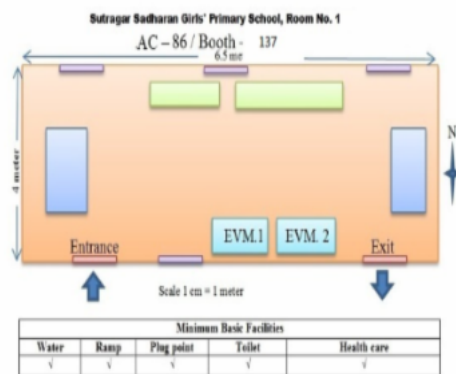

নির্বাচক নিবন্ধন আধিকারিকের স্বাক্ষর

Nazri Naksha

Google Map View

Polling Station Building Front View

Polling Station Front View

Cad View

Key MAP View

বিধানসভা নির্বাচনক্ষেত্রের নং, নাম : 86-শান্তিপুর
ভাগ নং, নাম : 1-রামপদ সরনী (চড়কতলা স্ট্রীট)