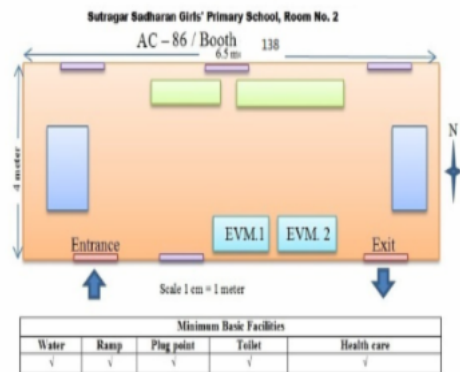

Key MAP View