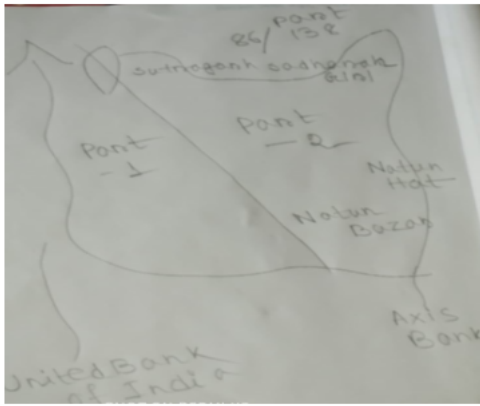

Nazri Naksha