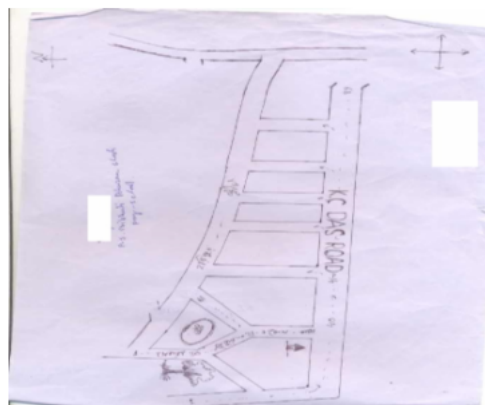

Nazri Naksha