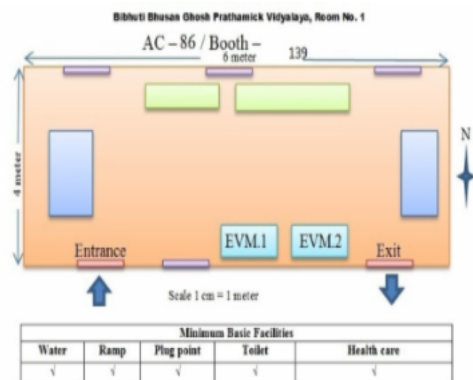

নির্বাচক নিবন্ধন আধিকারিকের স্বাক্ষর

Nazri Naksha

Google Map View

Polling Station Building Front View

Polling Station Front View

Cad View

Key MAP View

1 নাম : রীতিকা অধিকারী পিতার নাম: রাধেশ অধিকারী বাড়ির নং : এন0099 বয়স : 23 লিঙ্গ : মহিলা	STB2417111 ফটো উপলব্ধ	#2 2 নাম : শিল্পা আচার্য পিতার নাম: শংকর আচার্য বাড়ির নং : এন0078 বয়স : 23 লিঙ্গ : মহিলা	STB2417145 ফটো উপলব্ধ	#2 3 নাম : প্রীতম আচার্য পিতার নাম: নীল মাধব আচার্য বাড়ির নং : 35 বয়স : 23 লিঙ্গ : পুরুষ	STB2417368 ফটো উপলব্ধ
4 নাম : অভীক ঘোষ পিতার নাম: রাজেন্দ্র প্রসাদ ঘোষ বাড়ির নং : N0003 বয়স : 24 লিঙ্গ : পুরুষ	STB2402337 ফটো উপলব্ধ	5 নাম : অর্নব ঘোষ পিতার নাম: অরুণ কুমার ঘোষ বাড়ির নং : এন0003 বয়স : 25 লিঙ্গ : পুরুষ	STB2156065 ফটো উপলব্ধ	6 নাম : সৌভিক ঘোষ পিতার নাম: দেবাশিস ঘোষ বাড়ির নং : এন0003 বয়স : 21 লিঙ্গ : পুরুষ	STB2589422 ফটো উপলব্ধ
7 নাম : মোমিতা ঘোষ স্বামীর নাম: শিব প্রসাদ ঘোষ বাড়ির নং : n0003 বয়স : 47 লিঙ্গ : মহিলা	DDZ2380012 ফটো উপলব্ধ	8 নাম : শিব প্রসাদ পিতার নাম: লক্ষ্মীকান্ত ঘোষ বাড়ির নং : n0003 বয়স : 58 লিঙ্গ : পুরুষ	STB2239523 ফটো উপলব্ধ	9 নাম : কমল ঘোষ পিতার নাম: সুনীল ঘোষ বাড়ির নং : n0004 বয়স : 48 লিঙ্গ : পুরুষ	DDZ1820810 ফটো উপলব্ধ
10 নাম : নির্মল ঘোষ পিতার নাম: সুনীল ঘোষ বাড়ির নং : n0004 বয়স : 51 লিঙ্গ : পুরুষ	WB/12/078/315743 ফটো উপলব্ধ	11 নাম : মঞ্জুশ্রী ঘোষ স্বামীর নাম: শ্যামল ঘোষ বাড়ির নং : n0004 বয়স : 51 লিঙ্গ : মহিলা	WB/12/078/315577 ফটো উপলব্ধ	12 নাম : শ্যামল ঘোষ পিতার নাম: সুনীল ঘোষ বাড়ির নং : n0004 বয়স : 53 লিঙ্গ : পুরুষ	WB/12/078/315576 ফটো উপলব্ধ
13 নাম : সিদ্দিকা ঘোষ স্বামীর নাম: রাজেন্দ্র প্রসাদ ঘোষ বাড়ির নং : n0003 বয়স : 42 লিঙ্গ : মহিলা	DDZ2379436 ফটো উপলব্ধ	14 নাম : মোসুমী ঘোষ স্বামীর নাম: দেবাশীষ ঘোষ বাড়ির নং : n0003 বয়স : 41 লিঙ্গ : মহিলা	DDZ2927804 ফটো উপলব্ধ	15 নাম : দেবাশীষ ঘোষ পিতার নাম: লক্ষ্মী কান্ত ঘোষ বাড়ির নং : n0003 বয়স : 52 লিঙ্গ : পুরুষ	STB2208080 ফটো উপলব্ধ
16 নাম : রাজেন্দ্রপ্রসাদ ঘোষ পিতার নাম: লক্ষ্মীকান্ত ঘোষ বাড়ির নং : n0003 বয়স : 55 লিঙ্গ : পুরুষ	WB/12/078/315589 ফটো উপলব্ধ	17 নাম : রুমা ঘোষ স্বামীর নাম: কমল ঘোষ বাড়ির নং : n0004 বয়স : 42 লিঙ্গ : মহিলা	DDZ3053683 ফটো উপলব্ধ	18 নাম : মায়ারানী ঘোষ স্বামীর নাম: লক্ষ্মীকান্ত ঘোষ বাড়ির নং : n0003 বয়স : 83 লিঙ্গ : মহিলা	WB/12/078/315374 ফটো উপলব্ধ
19 নাম : অরুণ কুমার ঘোষ পিতার নাম: লক্ষ্মী কান্ত ঘোষ বাড়ির নং : n0003 বয়স : 65 লিঙ্গ : পুরুষ	STB2206605 ফটো উপলব্ধ	20 নাম : অর্ণনা ঘোষ স্বামীর নাম: অরুণ কুমার ঘোষ বাড়ির নং : n0003 বয়স : 52 লিঙ্গ : মহিলা	STB2206597 ফটো উপলব্ধ	21 নাম : অর্ণনা ঘোষ পিতার নাম: নির্মল ঘোষ বাড়ির নং : এন0004 বয়স : 21 লিঙ্গ : মহিলা	STB2591022 ফটো উপলব্ধ
22 নাম : বিশ্বরূপ ঘোষ পিতার নাম: শিবপ্রসাদ ঘোষ বাড়ির নং : N0003 বয়স : 26 লিঙ্গ : পুরুষ	STB2097616 ফটো উপলব্ধ	23 নাম : সায়ন ঘোষ পিতার নাম: শ্যামল ঘোষ বাড়ির নং : N0004 বয়স : 26 লিঙ্গ : পুরুষ	STB2097566 ফটো উপলব্ধ	24 নাম : অর্নব চক্রবর্তী পিতার নাম: অসীম চক্রবর্তী বাড়ির নং : n0018 বয়স : 29 লিঙ্গ : পুরুষ	STB1790823 ফটো উপলব্ধ
25 নাম : স্বস্তিকা চক্রবর্তী স্বামীর নাম: অসীম চক্রবর্তী বাড়ির নং : n0018 বয়স : 52 লিঙ্গ : মহিলা	WB/12/078/315041 ফটো উপলব্ধ	26 নাম : অসীম চক্রবর্তী পিতার নাম: উমাপ্রসাদ চক্রবর্তী বাড়ির নং : n0018 বয়স : 64 লিঙ্গ : পুরুষ	WB/12/078/315042 ফটো উপলব্ধ	27 নাম : তুলতুল দাস স্বামীর নাম: মন্টু দাস বাড়ির নং : n0136 বয়স : 49 লিঙ্গ : মহিলা	WB/40/276/252641 ফটো উপলব্ধ
#2 28 নাম : প্রিয়ান্বিতা দে স্বামীর নাম: পিন্টু দে বাড়ির নং : এন0034 বয়স : 36 লিঙ্গ : মহিলা	STB2417541 ফটো উপলব্ধ	29 নাম : সুকদেব নাগ পিতার নাম: দীনবন্ধু নাগ বাড়ির নং : n0142 বয়স : 41 লিঙ্গ : পুরুষ	STB2011849 ফটো উপলব্ধ	30 নাম : ষষ্ঠী নাগ পিতার নাম: রামচন্দ্র নাগ বাড়ির নং : n0136 বয়স : 39 লিঙ্গ : পুরুষ	DDZ2999555 ফটো উপলব্ধ