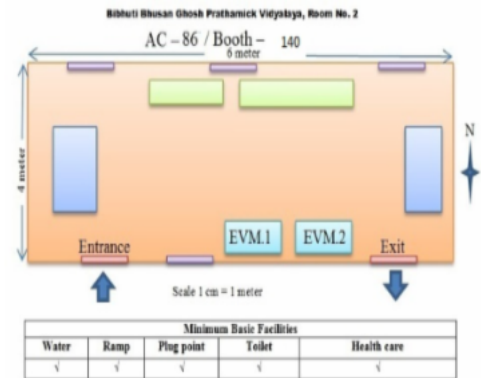

নির্বাচক নিবন্ধন আধিকারিকের স্বাক্ষর

Nazri Naksha

Google Map View

Polling Station Building Front View

Polling Station Front View

Cad View

Key MAP View

1 নাম : বিকাশ ধন্বন্তরী পিতার নাম : সুকুমার ধন্বন্তরী বাড়ির নং : n0006 বয়স : 48 লিঙ্গ : পুরুষ	DDZ1821818 ফটো উপলব্ধ	2 নাম : রেখা ধন্বন্তরী স্বামীর নাম : সুকুমার ধন্বন্তরী বাড়ির নং : n0006 বয়স : 66 লিঙ্গ : মহিলা	STB2208536 ফটো উপলব্ধ	3 নাম : মৌমিতা ধন্বন্তরী স্বামীর নাম : বিকাশ ধন্বন্তরী বাড়ির নং : n0006 বয়স : 39 লিঙ্গ : মহিলা	DDZ2800977 ফটো উপলব্ধ
4 নাম : বাপন ধন্বন্তরী পিতার নাম : সুকুমার ধন্বন্তরী বাড়ির নং : n0006 বয়স : 47 লিঙ্গ : পুরুষ	DDZ1820729 ফটো উপলব্ধ	5 নাম : সুপক ধন্বন্তরী পিতার নাম : সুকুমার ধন্বন্তরী বাড়ির নং : n0006 বয়স : 40 লিঙ্গ : পুরুষ	DDZ2800936 ফটো উপলব্ধ	6 নাম : দীপক ধন্বন্তরী পিতার নাম : সুকুমার ধন্বন্তরী বাড়ির নং : n0006 বয়স : 42 লিঙ্গ : পুরুষ	DDZ2489672 ফটো উপলব্ধ
7 নাম : অম্বিকা ধন্বন্তরী (বিশ্বাস) স্বামীর নাম : দীপক ধন্বন্তরী বাড়ির নং : n0006 বয়স : 30 লিঙ্গ : মহিলা	NEY1911098 ফটো উপলব্ধ	8 নাম : শ্রেয়া ধন্বন্তরী পিতার নাম : বিকাশ ধন্বন্তরী বাড়ির নং : 0006 বয়স : 21 লিঙ্গ : মহিলা	STB2582237 ফটো উপলব্ধ	9 নাম : মালা ধন্বন্তরী স্বামীর নাম : বাপন ধন্বন্তরী বাড়ির নং : n0318 বয়স : 37 লিঙ্গ : মহিলা	DDZ3105145 ফটো উপলব্ধ
10 নাম : রাজু অধিকারী পিতার নাম : বলাই অধিকারী বাড়ির নং : n0037 বয়স : 35 লিঙ্গ : পুরুষ	STB1895051 ফটো উপলব্ধ	11 নাম : জ্যোৎস্না অধিকারী পিতার নাম : বলাই অধিকারী বাড়ির নং : n0037 বয়স : 33 লিঙ্গ : মহিলা	STB1571942 ফটো উপলব্ধ	12 নাম : মামনি অধিকারী পিতার নাম : প্রবো অধিকারী বাড়ির নং : n0250 বয়স : 28 লিঙ্গ : মহিলা	STB2012094 ফটো উপলব্ধ
13 নাম : প্রবো অধিকারী পিতার নাম : সুধাময় অধিকারী বাড়ির নং : n0250 বয়স : 65 লিঙ্গ : পুরুষ	DDZ1821230 ফটো উপলব্ধ	14 নাম : রীতা অধিকারী স্বামীর নাম : বলাই অধিকারী বাড়ির নং : n0037 বয়স : 64 লিঙ্গ : মহিলা	WB/12/078/234243 ফটো উপলব্ধ	15 নাম : রাজীব অধিকারী পিতার নাম : রাজু অধিকারী বাড়ির নং : এন0037 বয়স : 20 লিঙ্গ : পুরুষ	STB2667970 ফটো উপলব্ধ
16 নাম : ফুলেশ্বরী অধিকারী স্বামীর নাম : প্রবো অধিকারী বাড়ির নং : n0251 বয়স : 56 লিঙ্গ : মহিলা	WB/12/078/315060 ফটো উপলব্ধ	17 নাম : অমিতা কুন্ডু স্বামীর নাম : বংশী কুন্ডু বাড়ির নং : n0022 বয়স : 66 লিঙ্গ : মহিলা	WB/12/078/315704 ফটো উপলব্ধ	18 নাম : কাশি নাথ কুন্ডু পিতার নাম : শম্ভুনাথ কুন্ডু বাড়ির নং : n0090 বয়স : 30 লিঙ্গ : পুরুষ	STB1679075 ফটো উপলব্ধ
19 নাম : শম্ভুনাথ কুন্ডু মায়ের নাম : মালতী কুন্ডু বাড়ির নং : n0090 বয়স : 59 লিঙ্গ : পুরুষ	DDZ2353019 ফটো উপলব্ধ	20 নাম : সঙ্গীতা কুন্ডু স্বামীর নাম : বিশুজিৎ কুন্ডু বাড়ির নং : n0022 বয়স : 35 লিঙ্গ : মহিলা	STB1355320 ফটো উপলব্ধ	21 নাম : পলাশ কুন্ডু পিতার নাম : শান্তি কুমার কুন্ডু বাড়ির নং : n0081 বয়স : 27 লিঙ্গ : পুরুষ	STB1731751 ফটো উপলব্ধ
22 নাম : দীপ কুমার কুন্ডু পিতার নাম : শম্ভুনাথ কুন্ডু বাড়ির নং : n0090 বয়স : 28 লিঙ্গ : পুরুষ	STB1894955 ফটো উপলব্ধ	23 নাম : রবীন্দ্রনাথ কুন্ডু পিতার নাম : শান্তি কুমার কুন্ডু বাড়ির নং : n0081 বয়স : 50 লিঙ্গ : পুরুষ	STB2011872 ফটো উপলব্ধ	#2 24 নাম : বিশুজিৎ কুন্ডু পিতার নাম : জয়ন্ত কুন্ডু বাড়ির নং : n0022 বয়স : 40 লিঙ্গ : পুরুষ	DDZ2927887 ফটো উপলব্ধ
25 নাম : শিখা কুন্ডু স্বামীর নাম : দীপ কুমার কুন্ডু বাড়ির নং : N0090 বয়স : 26 লিঙ্গ : মহিলা	STB2097863 ফটো উপলব্ধ	26 নাম : নিবাস কুন্ডু পিতার নাম : শান্তি কুমার কুন্ডু বাড়ির নং : n0081 বয়স : 49 লিঙ্গ : পুরুষ	STB2097889 ফটো উপলব্ধ	27 নাম : প্রীতম কুন্ডু পিতার নাম : পলাশ কুন্ডু বাড়ির নং : n0081 বয়স : 27 লিঙ্গ : পুরুষ	STB2012219 ফটো উপলব্ধ
28 নাম : চন্দনা কুন্ডু (হাজারী) স্বামীর নাম : পলাশ কুন্ডু বাড়ির নং : n0282 বয়স : 46 লিঙ্গ : মহিলা	DDZ2402808 ফটো উপলব্ধ	29 নাম : বিউটি কুমার(বাফুই) স্বামীর নাম : সুবোল কুমার বাড়ির নং : n0094 বয়স : 33 লিঙ্গ : মহিলা	DDZ3103991 ফটো উপলব্ধ	30 নাম : সশঙ্কর কুমার মায়ের নাম : বিউটি কুমার বাড়ির নং : n0094 বয়স : 26 লিঙ্গ : পুরুষ	STB2097715 ফটো উপলব্ধ