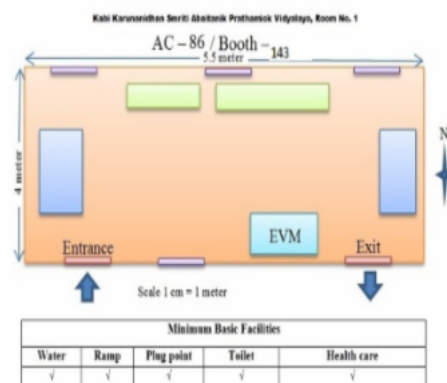

নির্বাচক নিবন্ধন আধিকারিকের স্বাক্ষর

Nazri Naksha

Google Map View

Polling Station Building Front View

Polling Station Front View

Cad View

Key MAP View

1 নাম : ফু লমালা বিশ্বাস স্বামীর নাম: প্রশান্ত বিশ্বাস বাড়ির নং : n0169 বয়স : 47 লিঙ্গ : মহিলা	STB1356252 ফটো উপলব্ধ	2 নাম : অভিষেক অধিকারী পিতার নাম: গোরা অধিকারী বাড়ির নং : এন0495 বয়স : 38 লিঙ্গ : পুরুষ	WBE0352351 ফটো উপলব্ধ	3 নাম : বাসনা অধিকারী স্বামীর নাম: উত্তম অধিকারী বাড়ির নং : n0375 বয়স : 32 লিঙ্গ : মহিলা	STB1896380 ফটো উপলব্ধ
4 নাম : প্রমিলা অধিকারী স্বামীর নাম: অভিষেক অধিকারী বাড়ির নং : n0495 বয়স : 37 লিঙ্গ : মহিলা	STB2065357 ফটো উপলব্ধ	5 নাম : সুদীপ্তা অধিকারী মায়ের নাম: বাসনা অধিকারী বাড়ির নং : এন0395 বয়স : 21 লিঙ্গ : পুরুষ	STB2598118 ফটো উপলব্ধ	6 নাম : সোমা ইন্দ্র (সরকার) স্বামীর নাম: সুকদেব ইন্দ্র বাড়ির নং : n0003 বয়স : 28 লিঙ্গ : মহিলা	STB1896364 ফটো উপলব্ধ
7 নাম : সুদীপ হালদার পিতার নাম: সঞ্জিত হালদার বাড়ির নং : এন0001 বয়স : 26 লিঙ্গ : পুরুষ	STB2576221 ফটো উপলব্ধ	8 নাম : বিশ্বজিৎ ইন্দ্র পিতার নাম: উৎপল ইন্দ্র বাড়ির নং : n0086 বয়স : 32 লিঙ্গ : পুরুষ	STB1572981 ফটো উপলব্ধ	9 নাম : উৎপল ইন্দ্র পিতার নাম: ত্রিলোকেশ ইন্দ্র বাড়ির নং : n0086 বয়স : 66 লিঙ্গ : পুরুষ	DDZ2497873 ফটো উপলব্ধ
10 নাম : সোমনাথ বিশ্বাস পিতার নাম: লিটন বিশ্বাস বাড়ির নং : এন0003 বয়স : 25 লিঙ্গ : পুরুষ	STB2420784 ফটো উপলব্ধ	11 নাম : বিকাশ দত্ত পিতার নাম: বিশ্বজিৎ দত্ত বাড়ির নং : এন0003 বয়স : 26 লিঙ্গ : পুরুষ	STB2420321 ফটো উপলব্ধ	12 নাম : সুমিতা কবিরাজ পিতার নাম: জয়দেব কবিরাজ বাড়ির নং : এন0255 বয়স : 24 লিঙ্গ : মহিলা	STB2420362 ফটো উপলব্ধ
13 নাম : বিটু সরকার মাতব্বর স্বামীর নাম: চঞ্চল সরকার বাড়ির নং : এন0003 বয়স : 29 লিঙ্গ : মহিলা	XUW1744218 ফটো উপলব্ধ	14 নাম : বিশাখা বৈদ্য স্বামীর নাম: সঞ্জল বৈদ্য বাড়ির নং : এন0002 বয়স : 36 লিঙ্গ : মহিলা	STB1234822 ফটো উপলব্ধ	15 নাম : লক্ষ্মী বাডুই স্বামীর নাম: সুশীল বাডুই বাড়ির নং : এন0003 বয়স : 41 লিঙ্গ : মহিলা	UEC1081769 ফটো উপলব্ধ
16 নাম : প্রকাশ হালদার পিতার নাম: সঞ্জিত হালদার বাড়ির নং : এন0003 বয়স : 43 লিঙ্গ : পুরুষ	STB2095651 ফটো উপলব্ধ	17 নাম : মান্নি দেবনাথ পিতার নাম: উত্তম দেবনাথ বাড়ির নং : এন0003 বয়স : 25 লিঙ্গ : মহিলা	STB2421824 ফটো উপলব্ধ	18 নাম : সুশীল বাডুই মায়ের নাম: সাবিত্রী বাডুই বাড়ির নং : এন0003 বয়স : 46 লিঙ্গ : পুরুষ	UEC1156132 ফটো উপলব্ধ
19 নাম : সাধনা মন্ডল স্বামীর নাম: চিত্ত মন্ডল বাড়ির নং : এন0003 বয়স : 50 লিঙ্গ : মহিলা	XLJ1523216 ফটো উপলব্ধ	20 নাম : গীতা বিশ্বাস পিতার নাম: খোকণ বিশ্বাস বাড়ির নং : এন003 বয়স : 23 লিঙ্গ : মহিলা	STB2421527 ফটো উপলব্ধ	21 নাম : শুভঙ্কর বাডুই পিতার নাম: সুশীল বাডুই বাড়ির নং : এন0003 বয়স : 25 লিঙ্গ : পুরুষ	STB2421626 ফটো উপলব্ধ
22 নাম : বিজয়া বিশ্বাস স্বামীর নাম: লিটন বিশ্বাস বাড়ির নং : N0001 বয়স : 29 লিঙ্গ : মহিলা	STB1791938 ফটো উপলব্ধ	23 নাম : লিজা সিংহ বিশ্বাস স্বামীর নাম: সুমন সিংহ বিশ্বাস বাড়ির নং : এন003 বয়স : 24 লিঙ্গ : মহিলা	STB2420230 ফটো উপলব্ধ	24 নাম : অর্চনা হালদার পিতার নাম: শঙ্কর হালদার বাড়ির নং : এন0001 বয়স : 44 লিঙ্গ : মহিলা	DDZ2997468 ফটো উপলব্ধ
25 নাম : জয়দেব কবিরাজ পিতার নাম: ইরেন্দ্রনাথ কবিরাজ বাড়ির নং : n0255 বয়স : 33 লিঙ্গ : পুরুষ	STB1896281 ফটো উপলব্ধ	26 নাম : প্রদীপ হালদার পিতার নাম: সঞ্জিত হালদার বাড়ির নং : এন0001 বয়স : 23 লিঙ্গ : পুরুষ	STB2576197 ফটো উপলব্ধ	Q 27 নাম : সঞ্জীত হালদার পিতার নাম: অজিত হালদার বাড়ির নং : N0001 বয়স : 54 লিঙ্গ : পুরুষ	STB2713022 ফটো উপলব্ধ
28 নাম : শেফালী দে স্বামীর নাম: পঙ্কজ দে বাড়ির নং : N000 বয়স : 33 লিঙ্গ : মহিলা	STB2405306 ফটো উপলব্ধ	29 নাম : জয়দেব ইন্দ্র পিতার নাম: মানব ইন্দ্র বাড়ির নং : n0248 বয়স : 40 লিঙ্গ : পুরুষ	DDZ3000585 ফটো উপলব্ধ	30 নাম : সঞ্জিতা ইন্দ্র স্বামীর নাম: মানব ইন্দ্র বাড়ির নং : n0249 বয়স : 76 লিঙ্গ : মহিলা	WB/12/078/321605 ফটো উপলব্ধ