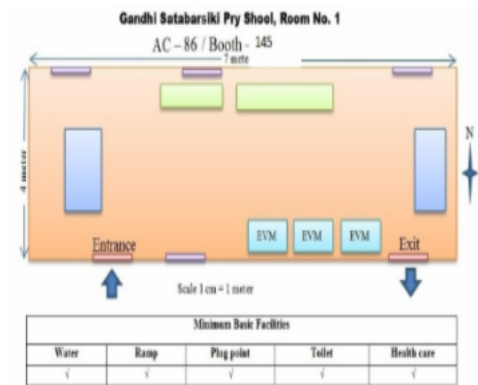

নির্বাচক নিবন্ধন আধিকারিকের স্বাক্ষর

Nazri Naksha

Google Map View

Gandhi Satabarsiki Pry Shool, Room No. 1  
AC\_86 / Booth No. - 145

Polling Station Building Front View

Polling Station Front View

Cad View

Key MAP View