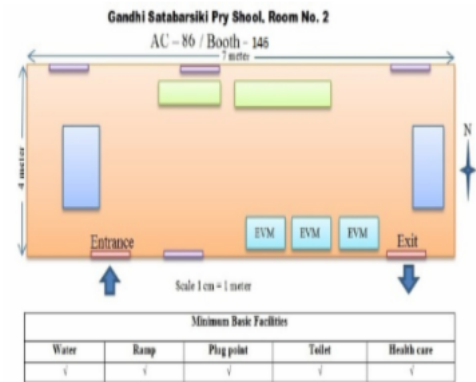

নির্বাচক নিবন্ধন আধিকারিকের স্বাক্ষর

Nazri Naksha

Google Map View

Polling Station Building Front View

Polling Station Front View

Cad View

Key MAP View

1 নাম : সরস্বতী অধিকারী স্বামীর নাম: ব্রজলাল অধিকারী বাড়ির নং : n0030 বয়স : 76 লিঙ্গ : মহিলা	WB/12/078/324724	ফটো উপলব্ধ	2 নাম : খোকন অধিকারী পিতার নাম: ব্রজলাল অধিকারী বাড়ির নং : n0030 বয়স : 59 লিঙ্গ : পুরুষ	WB/12/078/324362	ফটো উপলব্ধ	3 নাম : কম্পনা অধিকারী স্বামীর নাম: খোকন অধিকারী বাড়ির নং : n0030 বয়স : 46 লিঙ্গ : মহিলা	DDZ2384865	ফটো উপলব্ধ
4 নাম : নিহার অধিকারী পিতার নাম: ব্রজলাল অধিকারী বাড়ির নং : n0030 বয়স : 47 লিঙ্গ : পুরুষ	DDZ2384063	ফটো উপলব্ধ	5 নাম : সুপর্ণা অধিকারী স্বামীর নাম: নিহার অধিকারী বাড়ির নং : n0030 বয়স : 32 লিঙ্গ : মহিলা	STB1793298	ফটো উপলব্ধ	6 নাম : চন্দন অধিকারী পিতার নাম: ব্রজলাল অধিকারী বাড়ির নং : n0030 বয়স : 39 লিঙ্গ : পুরুষ	DDZ2802536	ফটো উপলব্ধ
7 নাম : শান্তিদাস অধিকারী পিতার নাম: বাসুদেব অধিকারী বাড়ির নং : n0100 বয়স : 73 লিঙ্গ : পুরুষ	WB/12/078/348685	ফটো উপলব্ধ	8 নাম : খুকুরানী অধিকারী স্বামীর নাম: শান্তিদাস অধিকারী বাড়ির নং : n0101 বয়স : 66 লিঙ্গ : মহিলা	WB/12/078/348407	ফটো উপলব্ধ	9 নাম : সঞ্জয় অধিকারী পিতার নাম: শান্তিদাস অধিকারী বাড়ির নং : n0102 বয়স : 43 লিঙ্গ : পুরুষ	DDZ2661494	ফটো উপলব্ধ
10 নাম : শ্যামল অধিকারী পিতার নাম: চরন অধিকারী বাড়ির নং : n0265 বয়স : 55 লিঙ্গ : পুরুষ	WB/11/075/594325	ফটো উপলব্ধ	11 নাম : সুমনা অধিকারী স্বামীর নাম: চন্দন অধিকারী বাড়ির নং : N0030 বয়স : 25 লিঙ্গ : মহিলা	STB2404903	ফটো উপলব্ধ	12 নাম : কবিতা অধিকারী স্বামীর নাম: সঞ্জয় অধিকারী বাড়ির নং : এন0000 বয়স : 31 লিঙ্গ : মহিলা	STB2582898	ফটো উপলব্ধ
13 নাম : শশাঙ্ক অধিকারী পিতার নাম: খোকন অধিকারী বাড়ির নং : এন0030 বয়স : 25 লিঙ্গ : পুরুষ	STB2163699	ফটো উপলব্ধ	14 নাম : অর্পণ বিশ্বাস পিতার নাম: আনন্দ বিশ্বাস বাড়ির নং : N0084 বয়স : 25 লিঙ্গ : পুরুষ	STB2404622	ফটো উপলব্ধ	15 নাম : শিখা বিশ্বাস স্বামীর নাম: আনন্দ বিশ্বাস বাড়ির নং : n0084 বয়স : 56 লিঙ্গ : মহিলা	WB/12/078/324298	ফটো উপলব্ধ
16 নাম : দেবব্রত কুণ্ডু পিতার নাম: দানু কুণ্ডু বাড়ির নং : n0084 বয়স : 69 লিঙ্গ : পুরুষ	WB/12/078/324763	ফটো উপলব্ধ	17 নাম : শঙ্করী কুণ্ডু পিতার নাম: দানু কুণ্ডু বাড়ির নং : n0084 বয়স : 65 লিঙ্গ : মহিলা	WB/12/078/324835	ফটো উপলব্ধ	18 নাম : রাজীব কর্মকার পিতার নাম: হরেন কর্মকার বাড়ির নং : n0035 বয়স : 37 লিঙ্গ : পুরুষ	DDZ3105079	ফটো উপলব্ধ
19 নাম : মাধবী কর্মকার স্বামীর নাম: হরেন কর্মকার বাড়ির নং : n0035 বয়স : 55 লিঙ্গ : মহিলা	WB/12/078/324706	ফটো উপলব্ধ	20 নাম : হরেন কর্মকার পিতার নাম: অধীর কর্মকার বাড়ির নং : n0035 বয়স : 59 লিঙ্গ : পুরুষ	WB/12/078/324398	ফটো উপলব্ধ	21 নাম : পপি দেবনাথ পিতার নাম: স্বপন দেবনাথ বাড়ির নং : n0035 বয়স : 41 লিঙ্গ : মহিলা	DDZ2502516	ফটো উপলব্ধ
22 নাম : রাজু কর্মকার পিতার নাম: বীরেন কর্মকার বাড়ির নং : n0035 বয়স : 42 লিঙ্গ : পুরুষ	DDZ2384089	ফটো উপলব্ধ	23 নাম : আরতী কর্মকার স্বামীর নাম: বীরেন কর্মকার বাড়ির নং : n0035 বয়স : 75 লিঙ্গ : মহিলা	WB/12/078/324758	ফটো উপলব্ধ	24 নাম : সুমন কর্মকার পিতার নাম: শিব কর্মকার বাড়ির নং : এন0059 বয়স : 43 লিঙ্গ : পুরুষ	STB0610188	ফটো উপলব্ধ
25 নাম : চিরঞ্জিত কর্মকার পিতার নাম: চিত্তরঞ্জন কর্মকার বাড়ির নং : n0246 বয়স : 31 লিঙ্গ : পুরুষ	STB2014868	ফটো উপলব্ধ	26 নাম : সঞ্জয় কর্মকার পিতার নাম: হরেন কর্মকার বাড়ির নং : n0035 বয়স : 33 লিঙ্গ : পুরুষ	STB1458942	ফটো উপলব্ধ	27 নাম : চিত্তরঞ্জন কর্মকার অন্যান্য চিরঞ্জিত কর্মকার বাড়ির নং : এন0059 বয়স : 63 লিঙ্গ : পুরুষ	STB2518546	ফটো উপলব্ধ
28 নাম : মালা কর্মকার মন্ডল স্বামীর নাম: রাজীব কর্মকার বাড়ির নং : n0035 বয়স : 26 লিঙ্গ : মহিলা	STB2115962	ফটো উপলব্ধ	29 নাম : মায়ী দেবনাথ স্বামীর নাম: সুকুমার দেবনাথ বাড়ির নং : n0035 বয়স : 63 লিঙ্গ : মহিলা	STB2552693	ফটো উপলব্ধ	30 নাম : তাপস গাইন পিতার নাম: সত্য পদ গাইন বাড়ির নং : 294 বয়স : 42 লিঙ্গ : পুরুষ	DDZ2322212	ফটো উপলব্ধ