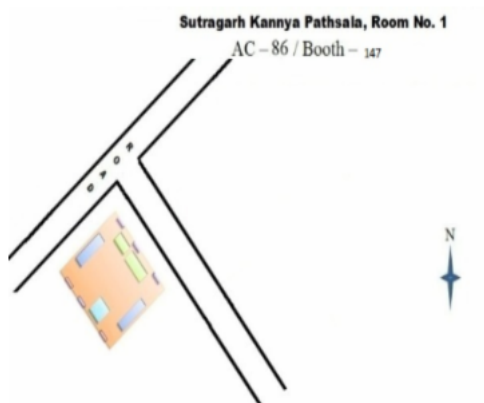

নির্বাচক নিবন্ধন আধিকারিকের স্বাক্ষর

Nazri Naksha

Google Map View

Polling Station Building Front View

Polling Station Front View

Cad View

Key MAP View

1 নাম : তনয় আচার্য পিতার নাম: মনোজ আচার্য বাড়ির নং : n0030 বয়স : 30 লিঙ্গ : পুরুষ	STB1680610 ফটো উপলব্ধ	2 নাম : সুভাশিষ ইন্দ্র পিতার নাম: স্বপন কুমার ইন্দ্র বাড়ির নং : n0030 বয়স : 30 লিঙ্গ : পুরুষ	STB1680636 ফটো উপলব্ধ	3 নাম : শ্যামলী আচার্য স্বামীর নাম: মনোজ আচার্য বাড়ির নং : n0030 বয়স : 61 লিঙ্গ : মহিলা	WB/12/078/327110 ফটো উপলব্ধ
4 নাম : মাধবী আচার্য স্বামীর নাম: মলয় আচার্য বাড়ির নং : n0030 বয়স : 59 লিঙ্গ : মহিলা	STB2667574 ফটো উপলব্ধ	5 নাম : সরস্বতী ইন্দ্র পিতার নাম: অমল্যরতন ইন্দ্র বাড়ির নং : n0030 বয়স : 50 লিঙ্গ : মহিলা	WB/12/078/327571 ফটো উপলব্ধ	6 নাম : ইত্বরানী ইন্দ্র স্বামীর নাম: স্বপনকুমার ইন্দ্র বাড়ির নং : n0030 বয়স : 54 লিঙ্গ : মহিলা	WB/12/078/327411 ফটো উপলব্ধ
7 নাম : স্বপনকুমার ইন্দ্র পিতার নাম: অমল্যরতন ইন্দ্র বাড়ির নং : n0030 বয়স : 58 লিঙ্গ : পুরুষ	WB/12/078/327009 ফটো উপলব্ধ	8 নাম : আল্পনা আচার্য স্বামীর নাম: জয়দেব আচার্য বাড়ির নং : n0032 বয়স : 45 লিঙ্গ : মহিলা	DDZ1784131 ফটো উপলব্ধ	9 নাম : শ্রাবনী আচার্য(ব্রাহ্মজাতি) স্বামীর নাম: বাসুদেব আচার্য বাড়ির নং : বয়স : 51 লিঙ্গ : মহিলা	STB1459056 ফটো উপলব্ধ
10 নাম : জয়দেব আচার্য পিতার নাম: দেবীচরন আচার্য বাড়ির নং : n0032 বয়স : 53 লিঙ্গ : পুরুষ	WB/12/078/327276 ফটো উপলব্ধ	11 নাম : বাসুদেব আচার্য পিতার নাম: দেবীচরন আচার্য বাড়ির নং : n0032 বয়স : 66 লিঙ্গ : পুরুষ	WB/12/078/327229 ফটো উপলব্ধ	12 নাম : কুমুর আচার্য স্বামীর নাম: পশুপতি আচার্য বাড়ির নং : n0019 বয়স : 66 লিঙ্গ : মহিলা	WB/12/078/327518 ফটো উপলব্ধ
13 নাম : পশুপতি আচার্য পিতার নাম: শম্ভুচরন আচার্য বাড়ির নং : n0019 বয়স : 76 লিঙ্গ : পুরুষ	WB/12/078/327043 ফটো উপলব্ধ	14 নাম : রতন আচার্য পিতার নাম: শম্ভুচরন আচার্য বাড়ির নং : n0014 বয়স : 67 লিঙ্গ : পুরুষ	WB/12/078/327238 ফটো উপলব্ধ	15 নাম : অপর্ণা আচার্য পিতার নাম: জয়দেব আচার্য বাড়ির নং : এন0032 বয়স : 25 লিঙ্গ : মহিলা	STB2161693 ফটো উপলব্ধ
16 নাম : চন্দন আচার্য পিতার নাম: জয়দেব আচার্য বাড়ির নং : n0032 বয়স : 27 লিঙ্গ : পুরুষ	STB2014991 ফটো উপলব্ধ	17 নাম : টোটন আচার্য পিতার নাম: বাসুদেব আচার্য বাড়ির নং : n0032 বয়স : 29 লিঙ্গ : পুরুষ	STB1898204 ফটো উপলব্ধ	18 নাম : মাধব প্রসাদ আচার্য পিতার নাম: নারায়ণ প্রসাদ আচার্য বাড়ির নং : এন0177 বয়স : 25 লিঙ্গ : পুরুষ	STB2161727 ফটো উপলব্ধ
19 নাম : মোছিয়া ইন্দ্র পিতার নাম: বিশ্বজিৎ ইন্দ্র বাড়ির নং : এন0148 বয়স : 23 লিঙ্গ : মহিলা	STB2424695 ফটো উপলব্ধ	20 নাম : অর্ক ইন্দ্র পিতার নাম: জয়দেব ইন্দ্র বাড়ির নং : এন0000 বয়স : 22 লিঙ্গ : পুরুষ	STB2518835 ফটো উপলব্ধ	21 নাম : লক্ষ্মী কাঠ স্বামীর নাম: যোগাশিষ কাঠ বাড়ির নং : 47/5 বয়স : 70 লিঙ্গ : মহিলা	STB2489615 ফটো উপলব্ধ
22 নাম : মুনময়ী ঘোষ পিতার নাম: লক্ষ্মী কান্ত ঘোষ বাড়ির নং : N000 বয়স : 24 লিঙ্গ : পুরুষ	STB2406650 ফটো উপলব্ধ	23 নাম : সৌভীক ঘোষ পিতার নাম: হারান ঘোষ বাড়ির নং : N000 বয়স : 24 লিঙ্গ : পুরুষ	STB2404762 ফটো উপলব্ধ	24 নাম : সুজাতা ঘোষ স্বামীর নাম: নবকুমার ঘোষ বাড়ির নং : N000 বয়স : 64 লিঙ্গ : মহিলা	STB2406486 ফটো উপলব্ধ
25 নাম : অমর ঘোষ পিতার নাম: মদন ঘোষ বাড়ির নং : N0193 বয়স : 39 লিঙ্গ : পুরুষ	STB2404697 ফটো উপলব্ধ	26 নাম : কাকালি ঘোষ স্বামীর নাম: অমর ঘোষ বাড়ির নং : এন023 বয়স : 30 লিঙ্গ : মহিলা	STB2424794 ফটো উপলব্ধ	27 নাম : টোটন ঘোষ পিতার নাম: নব কুমার ঘোষ বাড়ির নং : এন0000 বয়স : 34 লিঙ্গ : পুরুষ	STB2519478 ফটো উপলব্ধ
28 নাম : সিম্পা ঘোষ পিতার নাম: মাধব ঘোষ বাড়ির নং : এন0190 বয়স : 23 লিঙ্গ : মহিলা	STB2424711 ফটো উপলব্ধ	29 নাম : মহাদেব ঘোষ পিতার নাম: জয়দেব ঘোষ বাড়ির নং : এন09 বয়স : 23 লিঙ্গ : পুরুষ	STB2424745 ফটো উপলব্ধ	30 নাম : বাপা ঘোষ পিতার নাম: নবকুমার ঘোষ বাড়ির নং : N000 বয়স : 38 লিঙ্গ : পুরুষ	STB2405215 ফটো উপলব্ধ