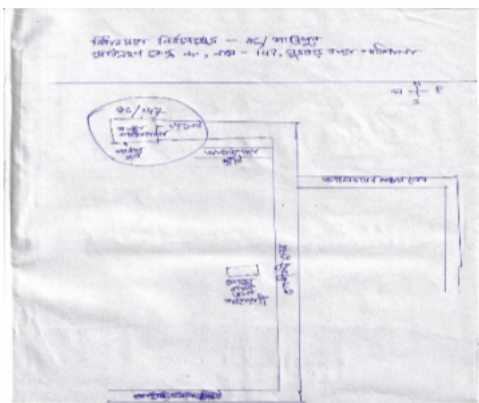

Nazri Naksha