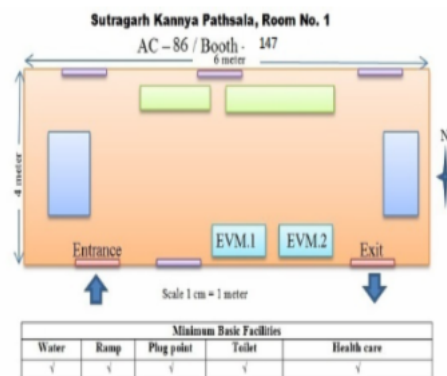

Key MAP View