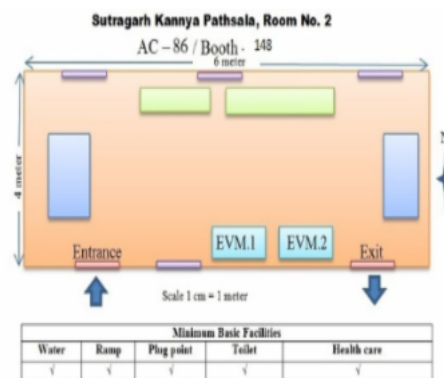

নির্বাচক নিবন্ধন আধিকারিকের স্বাক্ষর

Nazri Naksha

Google Map View

Polling Station Building Front View

Polling Station Front View

Cad View

Key MAP View

|   |                          |  |                                |  |                                |
|---|--------------------------|--|--------------------------------|--|--------------------------------|
| 1<br>নাম : দীপাহিতা ইন্দ্র<br>পিতার নাম: দীপক ইন্দ্র<br>বাড়ির নং : N0069<br>বয়স : 24 লিঙ্গ : মহিলা          | STB2406429<br>ফটো উপলব্ধ | 2<br>নাম : আব্বাস আলি কারিকর<br>পিতার নাম: মাজেদ আলি কারিকর<br>বাড়ির নং : 000<br>বয়স : 29 লিঙ্গ : পুরুষ      | STB2015097<br>ফটো উপলব্ধ       | 3<br>নাম : সুকরানী আলি কারিকর<br>স্বামীর নাম: রমজান আলি কারিকর<br>বাড়ির নং : এন000<br>বয়স : 24 লিঙ্গ : মহিলা | STB2425213<br>ফটো উপলব্ধ       |
| 4<br>নাম : হেনা কারিকর<br>স্বামীর নাম: বিনোদ আলি কারিকর<br>বাড়ির নং : এন0175<br>বয়স : 22 লিঙ্গ : মহিলা      | STB2520237<br>ফটো উপলব্ধ | 5<br>নাম : সৌম্যাদীপ্ত ঘোষ<br>পিতার নাম: শ্যামল ঘোষ<br>বাড়ির নং : এন0000<br>বয়স : 22 লিঙ্গ : পুরুষ           | STB2520278<br>ফটো উপলব্ধ       | 6<br>নাম : প্রীতম দত্ত<br>পিতার নাম: কুশেন্দু দত্ত<br>বাড়ির নং : এন04নং<br>বয়স : 24 লিঙ্গ : পুরুষ            | STB2425254<br>ফটো উপলব্ধ       |
| 7<br>নাম : দীপাহিতা চক্রবর্তী<br>পিতার নাম: জগন্নাথ চক্রবর্তী<br>বাড়ির নং : N0137<br>বয়স : 24 লিঙ্গ : মহিলা | STB2406387<br>ফটো উপলব্ধ | 8<br>নাম : শ্রাবনী চক্রবর্তী<br>স্বামীর নাম: প্রদীপ চক্রবর্তী<br>বাড়ির নং : n0004<br>বয়স : 58 লিঙ্গ : মহিলা  | WB/12/078/330575<br>ফটো উপলব্ধ | 9<br>নাম : প্রদীপ চক্রবর্তী<br>পিতার নাম: প্রফুল্ল চক্রবর্তী<br>বাড়ির নং : n0004<br>বয়স : 61 লিঙ্গ : পুরুষ   | WB/12/078/330240<br>ফটো উপলব্ধ |
| 10<br>নাম : অতনু চক্রবর্তী<br>পিতার নাম: অদ্বৈত চক্রবর্তী<br>বাড়ির নং : n0002<br>বয়স : 37 লিঙ্গ : পুরুষ     | DDZ3105202<br>ফটো উপলব্ধ | 11<br>নাম : শিপ্রা চক্রবর্তী<br>স্বামীর নাম: অদ্বৈত চক্রবর্তী<br>বাড়ির নং : n0002<br>বয়স : 65 লিঙ্গ : মহিলা  | WB/12/078/330693<br>ফটো উপলব্ধ | 12<br>নাম : অদ্বৈত চক্রবর্তী<br>পিতার নাম: গুরুদাস চক্রবর্তী<br>বাড়ির নং : n0002<br>বয়স : 71 লিঙ্গ : পুরুষ   | WB/12/078/330748<br>ফটো উপলব্ধ |
| 13<br>নাম : উত্তম চক্রবর্তী<br>পিতার নাম: স্বপন চক্রবর্তী<br>বাড়ির নং : n0005<br>বয়স : 33 লিঙ্গ : পুরুষ     | STB1459239<br>ফটো উপলব্ধ | 14<br>নাম : ফাল্গুনী চক্রবর্তী<br>স্বামীর নাম: স্বপন চক্রবর্তী<br>বাড়ির নং : n0005<br>বয়স : 52 লিঙ্গ : মহিলা | WB/12/078/330576<br>ফটো উপলব্ধ | 15<br>নাম : স্বপন চক্রবর্তী<br>পিতার নাম: বংশী চক্রবর্তী<br>বাড়ির নং : n0005<br>বয়স : 59 লিঙ্গ : পুরুষ       | WB/12/078/330622<br>ফটো উপলব্ধ |
| 16<br>নাম : সুব্রত চক্রবর্তী<br>পিতার নাম: নিতাই চক্রবর্তী<br>বাড়ির নং : n0003<br>বয়স : 48 লিঙ্গ : পুরুষ    | DDZ2386001<br>ফটো উপলব্ধ | 17<br>নাম : অমিতা চক্রবর্তী<br>স্বামীর নাম: নিতাই চক্রবর্তী<br>বাড়ির নং : n0003<br>বয়স : 71 লিঙ্গ : মহিলা    | WB/12/078/330596<br>ফটো উপলব্ধ | 18<br>নাম : নিতাই চক্রবর্তী<br>পিতার নাম: গুরুদাস চক্রবর্তী<br>বাড়ির নং : n0003<br>বয়স : 79 লিঙ্গ : পুরুষ    | WB/12/078/330595<br>ফটো উপলব্ধ |
| 19<br>নাম : স্বরূপ চক্রবর্তী<br>পিতার নাম: গনেশ চক্রবর্তী<br>বাড়ির নং : n0027<br>বয়স : 32 লিঙ্গ : পুরুষ     | STB1574474<br>ফটো উপলব্ধ | 20<br>নাম : মীরা চক্রবর্তী<br>স্বামীর নাম: গনেশ চক্রবর্তী<br>বাড়ির নং : N0027<br>বয়স : 30 লিঙ্গ : মহিলা      | STB2406254<br>ফটো উপলব্ধ       | 21<br>নাম : সায়েন চৌধুরী<br>পিতার নাম: রঞ্জিত চৌধুরী<br>বাড়ির নং : n0005<br>বয়স : 26 লিঙ্গ : পুরুষ          | STB2161388<br>ফটো উপলব্ধ       |
| 22<br>নাম : অরূপ চক্রবর্তী<br>পিতার নাম: গনেশ চক্রবর্তী<br>বাড়ির নং : n0027<br>বয়স : 39 লিঙ্গ : পুরুষ       | DDZ2803146<br>ফটো উপলব্ধ | 23<br>নাম : স্বপ্না চক্রবর্তী<br>স্বামীর নাম: অরূপ চক্রবর্তী<br>বাড়ির নং : 000<br>বয়স : 24 লিঙ্গ : মহিলা     | STB2405231<br>ফটো উপলব্ধ       | 24<br>নাম : গনেশ চক্রবর্তী<br>পিতার নাম: সরোজ চক্রবর্তী<br>বাড়ির নং : n0027<br>বয়স : 68 লিঙ্গ : পুরুষ        | WB/12/078/330560<br>ফটো উপলব্ধ |
| 25<br>নাম : রঞ্জিত চৌধুরী<br>পিতার নাম: রঙ্গলাল চৌধুরী<br>বাড়ির নং : n0255<br>বয়স : 55 লিঙ্গ : পুরুষ        | FRL2094878<br>ফটো উপলব্ধ | 26<br>নাম : আশা চৌধুরী<br>স্বামীর নাম: রঞ্জিত চৌধুরী<br>বাড়ির নং : n0256<br>বয়স : 50 লিঙ্গ : মহিলা           | FRL2094886<br>ফটো উপলব্ধ       | 27<br>নাম : লোকনাথ তালুকদার<br>পিতার নাম: সুশান্ত তালুকদার<br>বাড়ির নং : এন0001<br>বয়স : 27 লিঙ্গ : পুরুষ    | STB2015089<br>ফটো উপলব্ধ       |
| 28<br>নাম : অর্চনা দত্ত<br>স্বামীর নাম: কেনা দত্ত<br>বাড়ির নং : N0185<br>বয়স : 33 লিঙ্গ : মহিলা             | STB2405280<br>ফটো উপলব্ধ | 29<br>নাম : শিল্পা বসাক<br>স্বামীর নাম: সুমন বসাক<br>বাড়ির নং : নং000<br>বয়স : 28 লিঙ্গ : মহিলা              | STB2520567<br>ফটো উপলব্ধ       | 30<br>নাম : গৌরী দালাল রাজবংশী<br>স্বামীর নাম: পাপাই দালাল<br>বাড়ির নং : এন0015<br>বয়স : 23 লিঙ্গ : মহিলা    | STB2520351<br>ফটো উপলব্ধ       |