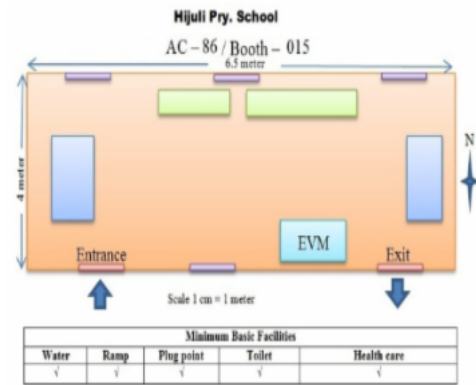

Key MAP View