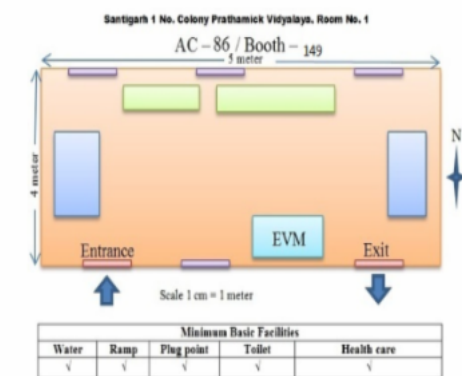

নির্বাচক নিবন্ধন আধিকারিকের স্বাক্ষর

Nazri Naksha

Google Map View

Polling Station Building Front View

Polling Station Front View

Cad View

Key MAP View

বিধানসভা নির্বাচনক্ষেত্রের নং, নাম : 86-শান্তিপুর
ভাগ নং, নাম : 1-দালাল পাড়া লেন (আংশিক)