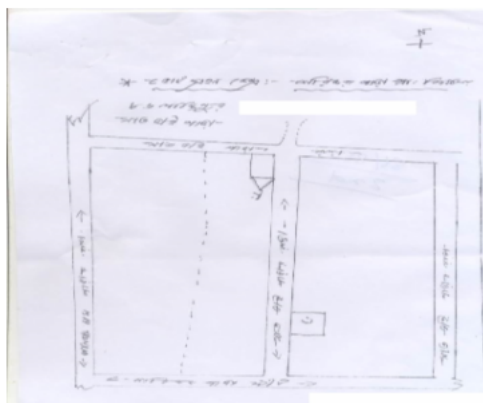

Nazri Naksha