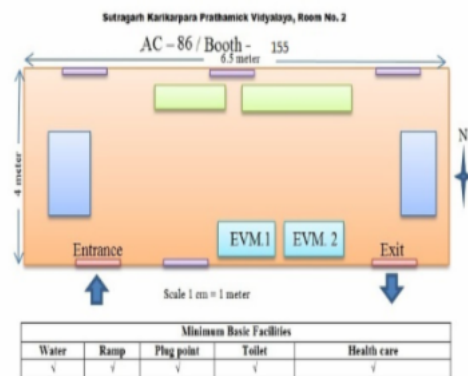

Polling Station Front View

86/155\_Sutragarh Karikar Para Prathamick Vidyalaya,Room 2

Cad View

Key MAP View

বিধানসভা নির্বাচনক্ষেত্রের নং, নাম : 86-শান্তিপুর  
ভাগ নং, নাম : 1-কারিকর পাড়া স্ট্রীট (আংশিক) সাতভাইপাড়া