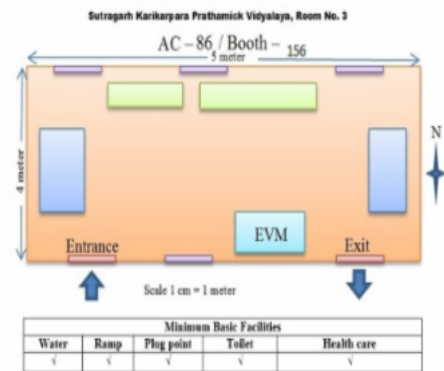

Cad View

Key MAP View

1 নাম : সাবির আলি কারিকর পিতার নাম: মহঃ শুকুর আলি কারিকর বাড়ির নং : n0041 বয়স : 36 লিঙ্গ : পুরুষ	STB1361716 ফটো উপলব্ধ	2 নাম : মইদুল ইসলাম কারিকর পিতার নাম: সুকুরালি কারিকর বাড়ির নং : n0041 বয়স : 37 লিঙ্গ : পুরুষ	DDZ3105640 ফটো উপলব্ধ	3 নাম : হালিমা খাতুন বিবি স্বামীর নাম: মইদুল ইসলাম কারিকর বাড়ির নং : n0041 বয়স : 39 লিঙ্গ : মহিলা	STB1577584 ফটো উপলব্ধ
4 নাম : রৌশনা বিবি স্বামীর নাম: সাবির আলি কারিকর বাড়ির নং : n0041 বয়স : 43 লিঙ্গ : মহিলা	DDZ2515781 ফটো উপলব্ধ	5 নাম : উষা বেগম স্বামীর নাম: সাবির আলী কারিকর বাড়ির নং : 0088 বয়স : 35 লিঙ্গ : মহিলা	STB1329697 ফটো উপলব্ধ	6 নাম : নাজিমা বিবি স্বামীর নাম: খোরসেদ আলি সেখ বাড়ির নং : n0155 বয়স : 39 লিঙ্গ : মহিলা	DDZ3105343 ফটো উপলব্ধ
7 নাম : সাবির আলি পিতার নাম: মাজেদ আলি বাড়ির নং : n0156 বয়স : 35 লিঙ্গ : পুরুষ	STB1361617 ফটো উপলব্ধ	8 নাম : নাজিমা খাতুন পিতার নাম: জহর আলি সেখ বাড়ির নং : এন0000 বয়স : 33 লিঙ্গ : মহিলা	STB1875103 ফটো উপলব্ধ	9 নাম : ইনজামুল আলি কারিকর পিতার নাম: সাবির আলি কারিকর বাড়ির নং : এন0041 বয়স : 22 লিঙ্গ : পুরুষ	STB2529592 ফটো উপলব্ধ
10 নাম : আমেনা বিবি খাতুন স্বামীর নাম: জাহিরুল আলী আনসারী বাড়ির নং : এন0127 বয়স : 23 লিঙ্গ : মহিলা	STB2529493 ফটো উপলব্ধ	11 নাম : সাহিনা খাতুন স্বামীর নাম: আলি হোসেন মন্ডল বাড়ির নং : n0127 বয়স : 31 লিঙ্গ : মহিলা	STB1577543 ফটো উপলব্ধ	12 নাম : সুরৈয়া খাতুন বিবি স্বামীর নাম: মহঃ ইয়ামিন আনসারী বাড়ির নং : এন0127 বয়স : 29 লিঙ্গ : মহিলা	STB2160190 ফটো উপলব্ধ
13 নাম : ময়না বিবি স্বামীর নাম: সুজাত আলি বিশ্বাস বাড়ির নং : n0127 বয়স : 39 লিঙ্গ : মহিলা	STB1276583 ফটো উপলব্ধ	14 নাম : ইউসুফ আলি পিতার নাম: সুজাত আলি বাড়ির নং : এন0127 বয়স : 23 লিঙ্গ : পুরুষ	STB2435279 ফটো উপলব্ধ	15 নাম : অগ্নিরা খাতুন বিবি স্বামীর নাম: সহিনুর আলি আনসারী বাড়ির নং : n0127 বয়স : 26 লিঙ্গ : মহিলা	YWL1958073 ফটো উপলব্ধ
16 নাম : জুলফা সিদ্দিকা স্বামীর নাম: সামিম কারিকর বাড়ির নং : এন0127 বয়স : 27 লিঙ্গ : মহিলা	STB2160000 ফটো উপলব্ধ	17 নাম : জাহিরুল আলি আনসারী পিতার নাম: সামসের আলি আনসারী বাড়ির নং : এন0127 বয়স : 26 লিঙ্গ : পুরুষ	STB2160166 ফটো উপলব্ধ	18 নাম : সাকিরুল আলী আনসারী পিতার নাম: সামসের আলী আনসারী বাড়ির নং : n0127 বয়স : 29 লিঙ্গ : পুরুষ	STB1796606 ফটো উপলব্ধ
19 নাম : সাহিনুর আলী আনসারী পিতার নাম: সামসের আলী আনসারী বাড়ির নং : n0127 বয়স : 37 লিঙ্গ : পুরুষ	STB1361310 ফটো উপলব্ধ	20 নাম : মহঃইয়ামিন আনসারী পিতার নাম: মহঃ সুজাত আলি বাড়ির নং : n0127 বয়স : 37 লিঙ্গ : পুরুষ	DDZ3105699 ফটো উপলব্ধ	21 নাম : সামিম কারিকর পিতার নাম: সুজাত আলী বাড়ির নং : n0127 বয়স : 43 লিঙ্গ : পুরুষ	DDZ2514016 ফটো উপলব্ধ
22 নাম : উম্মাতন বিবি স্বামীর নাম: সোহারা ব আলী বাড়ির নং : n0127 বয়স : 35 লিঙ্গ : মহিলা	STB1276567 ফটো উপলব্ধ	23 নাম : সোহারা ব আলী পিতার নাম: সুজাত আলী বাড়ির নং : n0127 বয়স : 44 লিঙ্গ : পুরুষ	DDZ2521029 ফটো উপলব্ধ	24 নাম : আর্জিনারা বিবি আনসারী স্বামীর নাম: সামসের আনসারী বাড়ির নং : n0127 বয়স : 61 লিঙ্গ : মহিলা	WB/12/078/336491 ফটো উপলব্ধ
25 নাম : কুলসুম বিবি আনসারী স্বামীর নাম: সুজাত আলি আনসারী বাড়ির নং : n0127 বয়স : 66 লিঙ্গ : মহিলা	STB2655108 ফটো উপলব্ধ	26 নাম : সামসের আলি আনসারী পিতার নাম: জাকাত আলি আনসারী বাড়ির নং : n0127 বয়স : 67 লিঙ্গ : পুরুষ	WB/12/078/336546 ফটো উপলব্ধ	27 নাম : সুজাত আলী আনসারী পিতার নাম: জাকাত আলি আনসারী বাড়ির নং : n0127 বয়স : 71 লিঙ্গ : পুরুষ	WB/12/078/336500 ফটো উপলব্ধ
28 নাম : সেখ মহাম্মদ আলি পিতার নাম: ওসমান সেখ বাড়ির নং : n0122 বয়স : 79 লিঙ্গ : পুরুষ	STB2289346 ফটো উপলব্ধ	29 নাম : জাহানারা বেগম সেখ স্বামীর নাম: মহাম্মদ আলি সেখ বাড়ির নং : n0122 বয়স : 69 লিঙ্গ : মহিলা	WB/12/078/336597 ফটো উপলব্ধ	30 নাম : মর্জিনা বিবি সেখ স্বামীর নাম: জাহিরুল সেখ বাড়ির নং : n0122 বয়স : 42 লিঙ্গ : মহিলা	DDZ2804136 ফটো উপলব্ধ