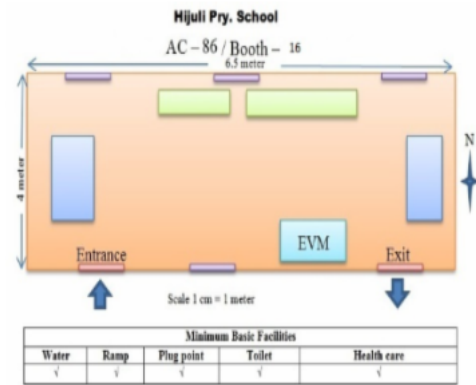

নির্বাচক নিবন্ধন আধিকারিকের স্বাক্ষর

Nazri Naksha

Google Map View

Polling Station Building Front View

Polling Station Front View

Cad View

Key MAP View

বিধানসভা নির্বাচনক্ষেত্রের নং, নাম : 86-শান্তিপুর
ভাগ নং, নাম : 1-হিজুলী(পশ্চিম)ঘোষণাপত্র