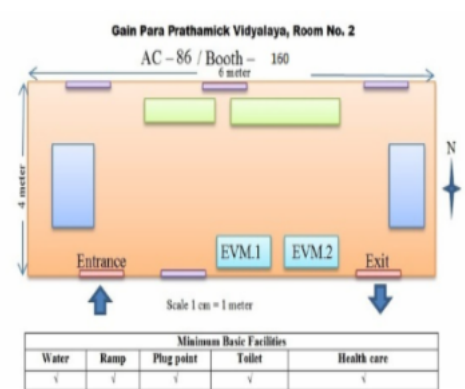

নির্বাচক নিবন্ধন আধিকারিকের স্বাক্ষর

Nazri Naksha

Google Map View

"Gain Para Prathamick Vidyalaya, Room No. 2"
AC_86 / Booth no.- 160

Polling Station Building Front View

Polling Station Front View

Cad View

Key MAP View