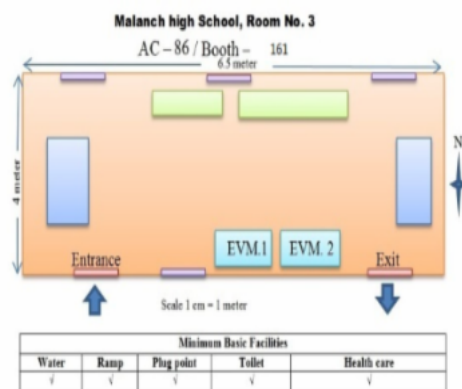

নির্বাচক নিবন্ধন আধিকারিকের স্বাক্ষর

Nazri Naksha

Google Map View

Polling Station Building Front View

Polling Station Front View

Cad View

Key MAP View

1 নাম : মহঃ সামসুদ্দিন সেখ পিতার নাম: আরব আলি সেখ বাড়ির নং : n0060 বয়স : 42 লিঙ্গ : পুরুষ	DDZ2396372 ফটো উপলব্ধ	2 নাম : আরব আলি পিতার নাম: আজিজ সেখ বাড়ির নং : n0060 বয়স : 76 লিঙ্গ : পুরুষ	STB2256543 ফটো উপলব্ধ	3 নাম : মহঃ সাহাবুদ্দিন সেখ পিতার নাম: মহঃ আরব আলি বাড়ির নং : n0060 বয়স : 37 লিঙ্গ : পুরুষ	DDZ3007978 ফটো উপলব্ধ
4 নাম : মহঃ সেলিম সেখ পিতার নাম: আরব আলী বাড়ির নং : n0060 বয়স : 46 লিঙ্গ : পুরুষ	DDZ1869122 ফটো উপলব্ধ	5 নাম : সেলিমা বেগম স্বামীর নাম: আরব আলী বাড়ির নং : n0060 বয়স : 69 লিঙ্গ : মহিলা	WB/12/078/357443 ফটো উপলব্ধ	6 নাম : পারভিন খাতুন পিতার নাম: স্বপন সেখ বাড়ির নং : N0086 বয়স : 24 লিঙ্গ : মহিলা	STB2332286 ফটো উপলব্ধ
7 নাম : ইসারন সেখ খাতুন স্বামীর নাম: মহঃ সাহাবুদ্দিন সেখ বাড়ির নং : n0060 বয়স : 33 লিঙ্গ : মহিলা	STB1798719 ফটো উপলব্ধ	8 নাম : রেশমা খাতুন স্বামীর নাম: নুর ইমানুল হোসেন সেখ বাড়ির নং : n0139 বয়স : 31 লিঙ্গ : মহিলা	STB1580489 ফটো উপলব্ধ	9 নাম : সাহেরা খাতুন স্বামীর নাম: আবদুল হাফিজ খান বাড়ির নং : 05 বয়স : 39 লিঙ্গ : মহিলা	UYN1154962 ফটো উপলব্ধ
10 নাম : মলিনা খাতুন স্বামীর নাম: আন্তাজ সেখ বাড়ির নং : 86/161 বয়স : 31 লিঙ্গ : মহিলা	STB1588482 ফটো উপলব্ধ	11 নাম : সেরিনা বিবি স্বামীর নাম: আলাউদ্দিন সেখ বাড়ির নং : n0136 বয়স : 51 লিঙ্গ : মহিলা	WB/12/078/201276 ফটো উপলব্ধ	12 নাম : জেসমিন বিবি স্বামীর নাম: ফুলফাজ সেখ বাড়ির নং : n0083 বয়স : 38 লিঙ্গ : মহিলা	DDZ2927317 ফটো উপলব্ধ
13 নাম : সামিম সেখ পিতার নাম: আরমান শেখ বাড়ির নং : এন0100 বয়স : 26 লিঙ্গ : পুরুষ	STB2123495 ফটো উপলব্ধ	14 নাম : ইভা ( খাতুন ) সেখ স্বামীর নাম: সানু সেখ বাড়ির নং : N0088 বয়স : 27 লিঙ্গ : মহিলা	STB2332211 ফটো উপলব্ধ	15 নাম : রোকেয়া হোসেন কারিকর পিতার নাম: জাকির হোসেন কারিকর বাড়ির নং : এন0122 বয়স : 26 লিঙ্গ : পুরুষ	STB2123529 ফটো উপলব্ধ
16 নাম : ইউসুফ আলি কারিকর পিতার নাম: ইয়াকুব আলি কারিকর বাড়ির নং : এন0000 বয়স : 23 লিঙ্গ : পুরুষ	STB2440246 ফটো উপলব্ধ	17 নাম : মাত্ত খাতুন স্বামীর নাম: রাজু সেখ বাড়ির নং : n0137 বয়স : 29 লিঙ্গ : মহিলা	STB1784552 ফটো উপলব্ধ	18 নাম : সাবিনা খাতুন পিতার নাম: মতিয়ার রহমান বাড়ির নং : এন0102 বয়স : 30 লিঙ্গ : মহিলা	STB2537553 ফটো উপলব্ধ
19 নাম : বেবী খাতুন পিতার নাম: জোহার আলি সেখ বাড়ির নং : N0045 বয়স : 30 লিঙ্গ : মহিলা	STB2108322 ফটো উপলব্ধ	20 নাম : মাহিয়া বিবি স্বামীর নাম: সাহাবুদ্দিন সেখ বাড়ির নং : এন0016 বয়স : 25 লিঙ্গ : মহিলা	IY1924364 ফটো উপলব্ধ	21 নাম : টুনটুন খাতুন স্বামীর নাম: সোলেমান সেখ বাড়ির নং : এন0131 বয়স : 40 লিঙ্গ : মহিলা	STB2123503 ফটো উপলব্ধ
22 নাম : রুকসোনা খাতুন পিতার নাম: রফিক আলি সেখ বাড়ির নং : N0049 বয়স : 28 লিঙ্গ : মহিলা	STB2108389 ফটো উপলব্ধ	23 নাম : রুমা খাতুন পিতার নাম: ইয়ারমহম্মদ সেখ বাড়ির নং : n0166 বয়স : 27 লিঙ্গ : মহিলা	STB2108397 ফটো উপলব্ধ	24 নাম : মতিয়ার গাইন পিতার নাম: মমিন গাইন বাড়ির নং : n0001 বয়স : 39 লিঙ্গ : পুরুষ	STB1184324 ফটো উপলব্ধ
25 নাম : লাল্টু গাইন পিতার নাম: মমিন গাইন বাড়ির নং : n0001 বয়স : 37 লিঙ্গ : পুরুষ	STB1184167 ফটো উপলব্ধ	26 নাম : আব্বাস গাইন পিতার নাম: মমিন গাইন বাড়ির নং : n0001 বয়স : 36 লিঙ্গ : পুরুষ	STB1184290 ফটো উপলব্ধ	27 নাম : সুরমাতন বিবি গাইন স্বামীর নাম: আখের আলি গাইন বাড়ির নং : n0001 বয়স : 66 লিঙ্গ : মহিলা	WB/12/078/357495 ফটো উপলব্ধ
28 নাম : মনিরুল গাইন পিতার নাম: আখের আলি গাইন বাড়ির নং : n0001 বয়স : 37 লিঙ্গ : পুরুষ	DDZ3007952 ফটো উপলব্ধ	29 নাম : হাবিবুর গাইন পিতার নাম: আখের আলি গাইন বাড়ির নং : n0001 বয়স : 53 লিঙ্গ : পুরুষ	STB2262368 ফটো উপলব্ধ	30 নাম : সালমান সেখ পিতার নাম: ইয়ার মহম্মদ সেখ বাড়ির নং : N0001 বয়স : 25 লিঙ্গ : পুরুষ	STB2332260 ফটো উপলব্ধ