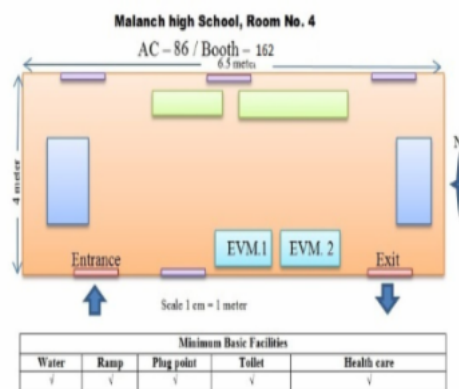

নির্বাচক নিবন্ধন আধিকারিকের স্বাক্ষর

Nazri Naksha

Google Map View

Polling Station Building Front View

Polling Station Front View

Cad View

Key MAP View

1 নাম : আমেনা বিবি স্বামীর নাম : খোকন সেখ বাড়ির নং : n0022 বয়স : 40 লিঙ্গ : মহিলা	STB1364967 ফটো উপলব্ধ	2 নাম : আসরাফুল ইসলাম পিতার নাম : হুদয়দুল ইসলাম বাড়ির নং : n0002 বয়স : 48 লিঙ্গ : পুরুষ	DDZ3144581 ফটো উপলব্ধ	3 নাম : চন্দনা বিবি ইসলাম স্বামীর নাম : আসরাফুল ইসলাম বাড়ির নং : n0002 বয়স : 39 লিঙ্গ : মহিলা	STB1363704 ফটো উপলব্ধ
4 নাম : রাহুল ইসলাম পিতার নাম : আসরাফুল ইসলাম বাড়ির নং : এন0002 বয়স : 20 লিঙ্গ : পুরুষ	STB2654200 ফটো উপলব্ধ	5 নাম : নূর ইসলাম সেখ পিতার নাম : আজিজ আলী সেখ বাড়ির নং : এন0204 বয়স : 26 লিঙ্গ : পুরুষ	STB2126878 ফটো উপলব্ধ	6 নাম : নিতাই বৈরাগ্য পিতার নাম : কালী পদ বৈরাগ্য বাড়ির নং : নং 25 বয়স : 30 লিঙ্গ : পুরুষ	STB2333573 ফটো উপলব্ধ
7 নাম : উদয় বৈরাগ্য পিতার নাম : কালী পদ বৈরাগ্য বাড়ির নং : নং 25 বয়স : 43 লিঙ্গ : পুরুষ	STB2333565 ফটো উপলব্ধ	8 নাম : কানাই কুণ্ডু পিতার নাম : জয়দেব দুন্দু বাড়ির নং : N0026 বয়স : 24 লিঙ্গ : পুরুষ	STB2333490 ফটো উপলব্ধ	9 নাম : চৈতালি কুণ্ডু স্বামীর নাম : অমিত কুণ্ডু বাড়ির নং : n0032 বয়স : 41 লিঙ্গ : মহিলা	STB1184514 ফটো উপলব্ধ
10 নাম : সৌরভ বৈরাগ্য পিতার নাম : উদয় বৈরাগ্য বাড়ির নং : এন0002 বয়স : 26 লিঙ্গ : পুরুষ	STB2440840 ফটো উপলব্ধ	11 নাম : ভারতী বৈরাগ্য স্বামীর নাম : উদয় বৈরাগ্য বাড়ির নং : এন001 বয়স : 41 লিঙ্গ : মহিলা	STB2440857 ফটো উপলব্ধ	12 নাম : কৃষ্ণ কুণ্ডু পিতার নাম : তারক কুণ্ডু বাড়ির নং : এন0029 বয়স : 22 লিঙ্গ : পুরুষ	STB2538221 ফটো উপলব্ধ
13 নাম : বলরাম বৈরাগ্য পিতার নাম : উদয় বৈরাগ্য বাড়ির নং : 25 বয়স : 27 লিঙ্গ : পুরুষ	STB2559128 ফটো উপলব্ধ	14 নাম : ওয়াজিদ আলি সেখ পিতার নাম : মজিদ আলি সেখ বাড়ির নং : এন0180 বয়স : 24 লিঙ্গ : পুরুষ	STB2333649 ফটো উপলব্ধ	15 নাম : তারক কুণ্ডু পিতার নাম : ধর্মদাস কুণ্ডু বাড়ির নং : n0029 বয়স : 53 লিঙ্গ : পুরুষ	DDZ1869247 ফটো উপলব্ধ
16 নাম : দুর্গাপদ কুণ্ডু পিতার নাম : ধর্মদাস কুণ্ডু বাড়ির নং : n0029 বয়স : 55 লিঙ্গ : পুরুষ	DDZ1870880 ফটো উপলব্ধ	17 নাম : সুভদ্রা কুণ্ডু স্বামীর নাম : ধর্মদাস কুণ্ডু বাড়ির নং : n0029 বয়স : 87 লিঙ্গ : মহিলা	DDZ1870906 ফটো উপলব্ধ	18 নাম : গনেশ কুণ্ডু পিতার নাম : জয়দেব কুণ্ডু বাড়ির নং : n0026 বয়স : 30 লিঙ্গ : পুরুষ	STB1687490 ফটো উপলব্ধ
19 নাম : প্রতিমা কুণ্ডু স্বামীর নাম : জয়দেব কুণ্ডু বাড়ির নং : n0026 বয়স : 51 লিঙ্গ : মহিলা	WB/12/078/357063 ফটো উপলব্ধ	20 নাম : জয়দেব কুণ্ডু পিতার নাম : দুর্গাপদ কুণ্ডু বাড়ির নং : n0026 বয়স : 61 লিঙ্গ : পুরুষ	WB/12/078/357008 ফটো উপলব্ধ	21 নাম : খোকন কুণ্ডু পিতার নাম : অজিত কুণ্ডু বাড়ির নং : n0025 বয়স : 44 লিঙ্গ : পুরুষ	DDZ2396596 ফটো উপলব্ধ
22 নাম : ছবিরানী কুণ্ডু স্বামীর নাম : অজিত কুণ্ডু বাড়ির নং : n0025 বয়স : 71 লিঙ্গ : মহিলা	WB/12/078/357066 ফটো উপলব্ধ	23 নাম : বিশ্বজিত কুণ্ডু পিতার নাম : নিরঞ্জন কুণ্ডু বাড়ির নং : n0024 বয়স : 36 লিঙ্গ : পুরুষ	STB0691915 ফটো উপলব্ধ	24 নাম : ক্ষুদিরাম কুণ্ডু পিতার নাম : নিরঞ্জন কুণ্ডু বাড়ির নং : n0024 বয়স : 41 লিঙ্গ : পুরুষ	DDZ2515054 ফটো উপলব্ধ
25 নাম : নমিতা কুণ্ডু স্বামীর নাম : নিরঞ্জন কুণ্ডু বাড়ির নং : n0024 বয়স : 76 লিঙ্গ : মহিলা	WB/12/078/357070 ফটো উপলব্ধ	26 নাম : দেবশীষ কুণ্ডু পিতার নাম : দীপক কুণ্ডু বাড়ির নং : n0023 বয়স : 31 লিঙ্গ : পুরুষ	STB1581305 ফটো উপলব্ধ	27 নাম : ভারতী কুণ্ডু স্বামীর নাম : দীপক কুণ্ডু বাড়ির নং : n0023 বয়স : 53 লিঙ্গ : মহিলা	WB/12/078/357161 ফটো উপলব্ধ
28 নাম : দিপক কুণ্ডু পিতার নাম : গোপাল কুণ্ডু বাড়ির নং : n0023 বয়স : 56 লিঙ্গ : পুরুষ	STB2262715 ফটো উপলব্ধ	29 নাম : ভগবতী কুণ্ডু স্বামীর নাম : সমিত কুণ্ডু বাড়ির নং : n0032 বয়স : 41 লিঙ্গ : মহিলা	DDZ3008133 ফটো উপলব্ধ	30 নাম : অমিত কুণ্ডু পিতার নাম : সিদ্ধেশ্বর কুণ্ডু বাড়ির নং : n0032 বয়স : 39 লিঙ্গ : পুরুষ	DDZ2932218 ফটো উপলব্ধ