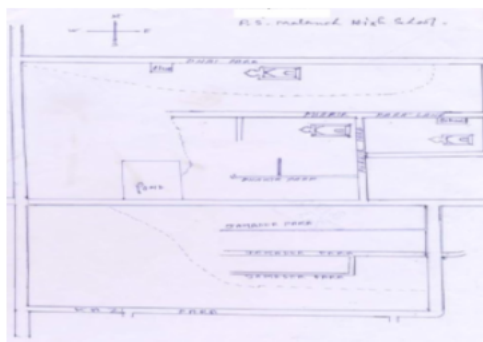

Nazri Naksha