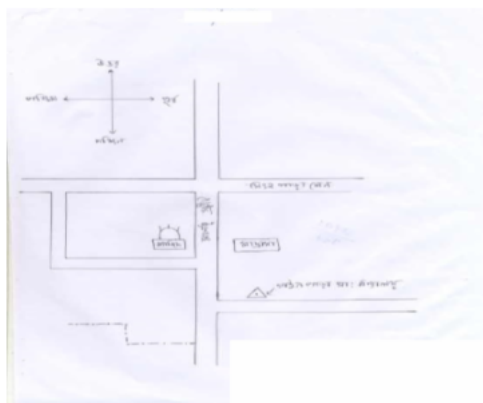

Nazri Naksha