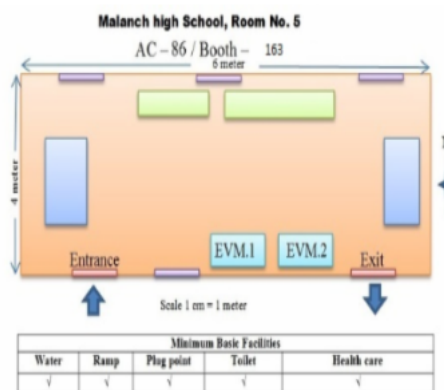

নির্বাচক নিবন্ধন আধিকারিকের স্বাক্ষর

Nazri Naksha

Google Map View

Polling Station Building Front View

Polling Station Front View

Cad View

Key MAP View

1 নাম : হাবিব আলি পিতার নাম: আজাদ আলি বাড়ির নং : n0157 বয়স : 38 লিঙ্গ : পুরুষ	STB1365253 ফটো উপলব্ধ	2 নাম : মল্লিকা খাতুন স্বামীর নাম: সরিফউদ্দিন আমেদ বাড়ির নং : N0089 বয়স : 39 লিঙ্গ : মহিলা	DDZ2665974 ফটো উপলব্ধ	3 নাম : সালমা বিবি স্বামীর নাম: রহিদুল হোসেন বাড়ির নং : n0163 বয়স : 33 লিঙ্গ : মহিলা	STB1459346 ফটো উপলব্ধ
4 নাম : রাসিদা খাতুন পিতার নাম: হুসেন সেখ বাড়ির নং : এন0006 বয়স : 33 লিঙ্গ : মহিলা	STB2017465 ফটো উপলব্ধ	5 নাম : রাজা সেখ পিতার নাম: হাবিব আলি বাড়ির নং : এন0189 বয়স : 22 লিঙ্গ : পুরুষ	STB2539955 ফটো উপলব্ধ	6 নাম : কালাম সেখ পিতার নাম: ওয়াহেদ আলী বাড়ির নং : n0043 বয়স : 59 লিঙ্গ : পুরুষ	STB2557916 ফটো উপলব্ধ
7 নাম : মোসমী বিবি স্বামীর নাম: ইয়াসিন মোল্লা বাড়ির নং : n0043 বয়স : 32 লিঙ্গ : মহিলা	STB1799618 ফটো উপলব্ধ	8 নাম : শাহনাজ শেখ স্বামীর নাম: কমলউদ্দিন শেখ বাড়ির নং : n0043 বয়স : 33 লিঙ্গ : মহিলা	XLL1482587 ফটো উপলব্ধ	9 নাম : আলম সেখ পিতার নাম: আসগার সেখ বাড়ির নং : n0057 বয়স : 38 লিঙ্গ : পুরুষ	STB2021749 ফটো উপলব্ধ
10 নাম : সাবানা বিবি স্বামীর নাম: আলম সেখ বাড়ির নং : N008 বয়স : 36 লিঙ্গ : মহিলা	STB1347863 ফটো উপলব্ধ	11 নাম : আহেবাবিবি আলী স্বামীর নাম: আবদুল কালাম আলী বাড়ির নং : n0043 বয়স : 53 লিঙ্গ : মহিলা	WB/12/078/354646 ফটো উপলব্ধ	12 নাম : আব্দুল আলম পিতার নাম: আব্দুল ওয়াহেদ বাড়ির নং : n0043 বয়স : 50 লিঙ্গ : পুরুষ	STB2290245 ফটো উপলব্ধ
13 নাম : কমলউদ্দিন সেখ পিতার নাম: ওয়াহেদ সেখ বাড়ির নং : n0043 বয়স : 48 লিঙ্গ : পুরুষ	DDZ1870401 ফটো উপলব্ধ	14 নাম : আসগার আলী পিতার নাম: হায়াত আলী বাড়ির নং : n0057 বয়স : 81 লিঙ্গ : পুরুষ	WB/12/078/354477 ফটো উপলব্ধ	15 নাম : অমিলাবেগম আলী স্বামীর নাম: আসগার আলী বাড়ির নং : n0057 বয়স : 71 লিঙ্গ : মহিলা	WB/12/078/354442 ফটো উপলব্ধ
16 নাম : রফিক আলী পিতার নাম: আসগার আলী বাড়ির নং : n0057 বয়স : 50 লিঙ্গ : পুরুষ	WB/12/078/354403 ফটো উপলব্ধ	17 নাম : ছবি খাতুন পিতার নাম: আসগার আলি বাড়ির নং : n0057 বয়স : 33 লিঙ্গ : মহিলা	STB1688530 ফটো উপলব্ধ	18 নাম : কলম আলি পিতার নাম: আসগার আলি বাড়ির নং : n0057 বয়স : 33 লিঙ্গ : পুরুষ	DDZ2806453 ফটো উপলব্ধ
19 নাম : রোজিনা খাতুন পিতার নাম: আজগার খাতুন বাড়ির নং : n0057 বয়স : 32 লিঙ্গ : মহিলা	STB1731595 ফটো উপলব্ধ	20 নাম : সৌরীন আহমেদ পিতার নাম: সাহাবুদ্দিন আহমেদ বাড়ির নং : এন0000 বয়স : 22 লিঙ্গ : মহিলা	STB2540193 ফটো উপলব্ধ	21 নাম : জেসমিন খাতুন পিতার নাম: আসাদুল ইসলাম বাড়ির নং : n0103 বয়স : 36 লিঙ্গ : মহিলা	STB1279298 ফটো উপলব্ধ
22 নাম : নুরুন্নেসা বিবি স্বামীর নাম: কামরুল ইসলাম সেখ বাড়ির নং : n0104 বয়স : 43 লিঙ্গ : মহিলা	STB1731496 ফটো উপলব্ধ	23 নাম : আশদুল ইসলাম পিতার নাম: নরুল ইসলাম সেখ বাড়ির নং : n0103 বয়স : 70 লিঙ্গ : পুরুষ	STB2262996 ফটো উপলব্ধ	24 নাম : কামরুল ইসলাম পিতার নাম: আশাদুল ইসলাম বাড়ির নং : n0104 বয়স : 49 লিঙ্গ : পুরুষ	STB2263002 ফটো উপলব্ধ
25 নাম : ওয়াফি ইসলাম পিতার নাম: কামরুল ইসলাম বাড়ির নং : N0104 বয়স : 24 লিঙ্গ : পুরুষ	STB2334340 ফটো উপলব্ধ	26 নাম : আব্দুল রহমান পিতার নাম: গোফুর সেখ বাড়ির নং : এন0033 বয়স : 25 লিঙ্গ : পুরুষ	STB2129476 ফটো উপলব্ধ	27 নাম : নূরবানুবিবি কারিকর স্বামীর নাম: ফিরোজ কারিকর বাড়ির নং : n0033 বয়স : 53 লিঙ্গ : মহিলা	WB/12/078/354751 ফটো উপলব্ধ
28 নাম : রুবিনা খাতুন পিতার নাম: ফিরোজ কারিকর বাড়ির নং : n0033 বয়স : 33 লিঙ্গ : মহিলা	STB1731660 ফটো উপলব্ধ	29 নাম : গোফুর সেখ পিতার নাম: কাদের আলী সেখ বাড়ির নং : n0033 বয়স : 51 লিঙ্গ : পুরুষ	WB/12/078/354280 ফটো উপলব্ধ	30 নাম : রেহেনাবিবি সেখ স্বামীর নাম: গোফুর সেখ বাড়ির নং : n0033 বয়স : 49 লিঙ্গ : মহিলা	WB/12/078/354415 ফটো উপলব্ধ