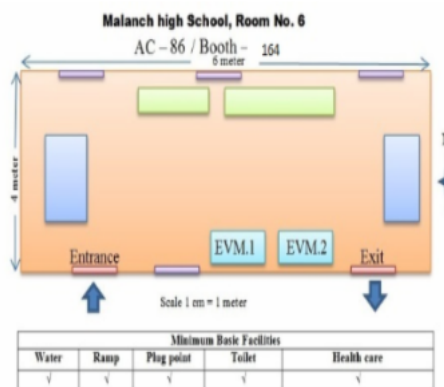

নির্বাচক নিবন্ধন আধিকারিকের স্বাক্ষর

Nazri Naksha

Google Map View

Polling Station Building Front View

Polling Station Front View

Cad View

Key MAP View

1 নাম : মকবুল কারিকর পিতার নাম: দীন মহম্মদ কারিকর বাড়ির নং : n0029 বয়স : 42 লিঙ্গ : পুরুষ	DDZ2663805 ফটো উপলব্ধ	2 নাম : রবিলা বিবি স্বামীর নাম: মকুবল কারিকর বাড়ির নং : n0029 বয়স : 49 লিঙ্গ : মহিলা	STB1582469 ফটো উপলব্ধ	3 নাম : সাইবুল কারিকর পিতার নাম: দীনমহম্মদ কারিকর বাড়ির নং : n0029 বয়স : 43 লিঙ্গ : পুরুষ	DDZ1785021 ফটো উপলব্ধ
4 নাম : কায়েমউদ্দিন কারিকর পিতার নাম: আসরফ আলি কারিকর বাড়ির নং : n0029 বয়স : 39 লিঙ্গ : পুরুষ	DDZ2806586 ফটো উপলব্ধ	5 নাম : লুৎফা বিবি স্বামীর নাম: ইয়াজুদ্দিন ধাবক বাড়ির নং : n0070 বয়স : 42 লিঙ্গ : মহিলা	STB0698100 ফটো উপলব্ধ	6 নাম : বাদর উদ্দিন পিতার নাম: মকুবল কারিকর বাড়ির নং : n0029 বয়স : 23 লিঙ্গ : পুরুষ	STB2335628 ফটো উপলব্ধ
7 নাম : রঙিনা বিবি স্বামীর নাম: রবীউল কারিকর বাড়ির নং : n0029 বয়স : 45 লিঙ্গ : মহিলা	DDZ1785161 ফটো উপলব্ধ	8 নাম : আমানুল্লা আনসারি পিতার নাম: আরফাতুল্লা কারিকর বাড়ির নং : আনসারি হাউস বয়স : 40 লিঙ্গ : পুরুষ	DDZ2657534 ফটো উপলব্ধ	9 নাম : হারুনা বিবি স্বামীর নাম: খোরসেদ আলি কারিকর বাড়ির নং : N0084 বয়স : 39 লিঙ্গ : মহিলা	STB2068534 ফটো উপলব্ধ
10 নাম : ডালিমা খাতুন পিতার নাম: নূর ইসলাম কারিকর বাড়ির নং : N0078 বয়স : 31 লিঙ্গ : মহিলা	STB2068591 ফটো উপলব্ধ	11 নাম : মমতাজুন্নিবি স্বামীর নাম: সাইবুল কারিকর বাড়ির নং : n0029 বয়স : 40 লিঙ্গ : মহিলা	STB2022291 ফটো উপলব্ধ	12 নাম : খোকন কারিকর পিতার নাম: মকুবল কারিকর বাড়ির নং : এন0029 বয়স : 23 লিঙ্গ : পুরুষ	STB2628295 ফটো উপলব্ধ
13 নাম : জামাল আনসারী পিতার নাম: আবুল হাসান বাড়ির নং : n0176 বয়স : 37 লিঙ্গ : পুরুষ	DDZ2806461 ফটো উপলব্ধ	14 নাম : জাহানারা আনসারি স্বামীর নাম: জামাল আনসারি বাড়ির নং : N0176 বয়স : 28 লিঙ্গ : মহিলা	STB2335693 ফটো উপলব্ধ	15 নাম : তিতুমীর উল্লা আনসারী পিতার নাম: আফ. তুল্লা কারিকর বাড়ির নং : n0211 বয়স : 35 লিঙ্গ : পুরুষ	STB1362045 ফটো উপলব্ধ
16 নাম : হাসিমা আনসারী স্বামীর নাম: তিতুমীর উল্লা আনসারী বাড়ির নং : n0210 বয়স : 28 লিঙ্গ : মহিলা	STB1902170 ফটো উপলব্ধ	17 নাম : মঃ কবীর আনসারী পিতার নাম: ফিরোজ কারিকর বাড়ির নং : n0002 বয়স : 32 লিঙ্গ : পুরুষ	STB1465590 ফটো উপলব্ধ	18 নাম : সোমা আনসারী স্বামীর নাম: আমানুল্লা আনসারী বাড়ির নং : আনসারি হাউস বয়স : 31 লিঙ্গ : মহিলা	STB1578624 ফটো উপলব্ধ
19 নাম : রাইহান আলি পিতার নাম: সহিত কারিকর বাড়ির নং : এন000 বয়স : 29 লিঙ্গ : পুরুষ	STB2131811 ফটো উপলব্ধ	20 নাম : জয়নাল আলি মায়ের নাম: রাবেয়া বেগম আলি বাড়ির নং : এন0106 বয়স : 26 লিঙ্গ : পুরুষ	STB2131647 ফটো উপলব্ধ	21 নাম : ময়না খাতুন স্বামীর নাম: বাপা আলি বাড়ির নং : এন0000 বয়স : 23 লিঙ্গ : মহিলা	STB2442028 ফটো উপলব্ধ
22 নাম : সমীর আলি কারিকর পিতার নাম: দোফের আলি কারিকর বাড়ির নং : এন0000 বয়স : 22 লিঙ্গ : পুরুষ	STB2540706 ফটো উপলব্ধ	23 নাম : সুরাইয়া ইয়াসমিন স্বামীর নাম: এমদাদুল সেখ বাড়ির নং : N004 বয়স : 26 লিঙ্গ : মহিলা	STB2336212 ফটো উপলব্ধ	24 নাম : সাহিন আলি গুস্তাগাড় পিতার নাম: বাবু আলি গুস্তাগাড় বাড়ির নং : এন0000 বয়স : 23 লিঙ্গ : পুরুষ	STB2540458 ফটো উপলব্ধ
25 নাম : মাজিদা বিবি কারিকর স্বামীর নাম: মোরসেদ আলি কারিকর বাড়ির নং : n0009 বয়স : 63 লিঙ্গ : মহিলা	STB2648947 ফটো উপলব্ধ	26 নাম : বাবন আলি কারিকর পিতার নাম: মোরশেদ আলি কারিকর বাড়ির নং : n0009 বয়স : 34 লিঙ্গ : পুরুষ	STB1465368 ফটো উপলব্ধ	27 নাম : উম্মাত আলি কারিকর পিতার নাম: মোরসেদ আলি কারিকর বাড়ির নং : n0009 বয়স : 31 লিঙ্গ : পুরুষ	STB1688985 ফটো উপলব্ধ
28 নাম : বাবুআলী কারিকর পিতার নাম: রহমত কারিকর বাড়ির নং : n0010 বয়স : 63 লিঙ্গ : পুরুষ	WB/12/078/354396 ফটো উপলব্ধ	29 নাম : নূরইসলাম কারিকর পিতার নাম: রহমত কারিকর বাড়ির নং : n0010 বয়স : 59 লিঙ্গ : পুরুষ	WB/12/078/354404 ফটো উপলব্ধ	30 নাম : মনিরুল ইসলাম কারিকর পিতার নাম: রহমত আলি কারিকর বাড়ির নং : n0010 বয়স : 39 লিঙ্গ : পুরুষ	DDZ2806578 ফটো উপলব্ধ