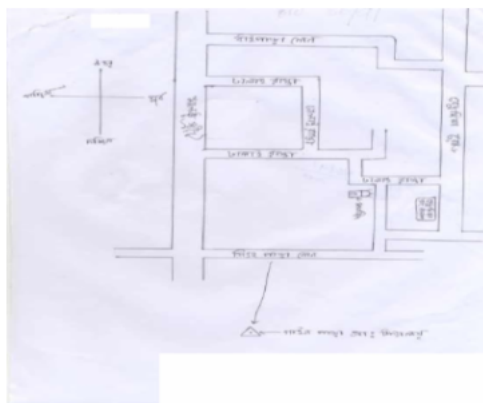

Nazri Naksha