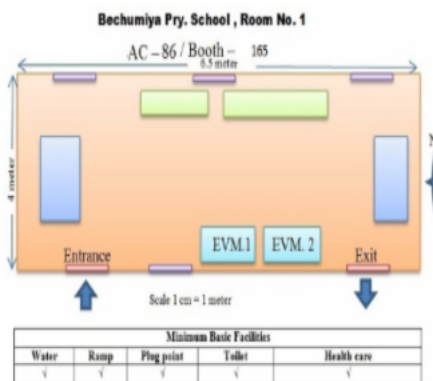

নির্বাচক নিবন্ধন আধিকারিকের স্বাক্ষর

Nazri Naksha

Google Map View

Polling Station Building Front View

Polling Station Front View

Cad View

Key MAP View

1 নাম : মাসুদা বেগম স্বামীর নাম : সামিম উদ্দিন বাড়ির নং : n0021 বয়স : 40 লিঙ্গ : মহিলা	DDZ2806909 ফটো উপলব্ধ	2 নাম : সামসুল আলম পিতার নাম : আনোয়ার আলি বাড়ির নং : n0029 বয়স : 46 লিঙ্গ : পুরুষ	DDZ1866904 ফটো উপলব্ধ	3 নাম : মাহফুজা বিবি স্বামীর নাম : লিহা আলি বাড়ির নং : n0065 বয়স : 45 লিঙ্গ : মহিলা	STB1582964 ফটো উপলব্ধ
4 নাম : নাসিমা রহমান স্বামীর নাম : ইসমাইল রহমান বাড়ির নং : n0034 বয়স : 56 লিঙ্গ : মহিলা	STB2263911 ফটো উপলব্ধ	5 নাম : সানুয়ার আলি পিতার নাম : ওলিয়ার রহমান বাড়ির নং : n0032 বয়স : 59 লিঙ্গ : পুরুষ	STB2264166 ফটো উপলব্ধ	6 নাম : সুপ্রিয়া বিবি স্বামীর নাম : সরিফ ল আলি বাড়ির নং : এন0172 বয়স : 27 লিঙ্গ : মহিলা	STB2133296 ফটো উপলব্ধ
7 নাম : সালমা খাতুন পিতার নাম : সানুয়ার আলি বাড়ির নং : n0032 বয়স : 28 লিঙ্গ : মহিলা	STB1905330 ফটো উপলব্ধ	8 নাম : আনোয়ার আলি পিতার নাম : ওলিয়ার রহমান বাড়ির নং : n0034 বয়স : 72 লিঙ্গ : পুরুষ	STB2336386 ফটো উপলব্ধ	9 নাম : বেনজির আলম স্বামীর নাম : সামসুল আলম বাড়ির নং : n0031 বয়স : 36 লিঙ্গ : মহিলা	DDZ3009891 ফটো উপলব্ধ
10 নাম : সরিফুল আলি পিতার নাম : আসরাফ আলি বাড়ির নং : n0172 বয়স : 28 লিঙ্গ : পুরুষ	STB1905397 ফটো উপলব্ধ	11 নাম : আসরাফ আলি পিতার নাম : মনসুর আলি বাড়ির নং : n0172 বয়স : 55 লিঙ্গ : পুরুষ	STB2264158 ফটো উপলব্ধ	12 নাম : ইনামুল আলি সেখ পিতার নাম : ইনসান আলি সেখ বাড়ির নং : এন0096 বয়স : 23 লিঙ্গ : পুরুষ	STB2443877 ফটো উপলব্ধ
13 নাম : রিফিক বিবি স্বামীর নাম : ইনামুল আলি সেখ বাড়ির নং : n0096 বয়স : 22 লিঙ্গ : মহিলা	STB2629160 ফটো উপলব্ধ	14 নাম : রোসেনা বিবি আলী স্বামীর নাম : আসরাফ আলি বাড়ির নং : n0170 বয়স : 48 লিঙ্গ : মহিলা	DDZ2395796 ফটো উপলব্ধ	15 নাম : শুভজীৎ ইন্দ্র পিতার নাম : অরিজিৎ ইন্দ্র বাড়ির নং : N0073 বয়স : 36 লিঙ্গ : পুরুষ	STB2337111 ফটো উপলব্ধ
16 নাম : রেহেনা বিবি ওস্তাগার স্বামীর নাম : সাদ্দাম ওস্তাগার বাড়ির নং : n0003 বয়স : 38 লিঙ্গ : মহিলা	STB1465848 ফটো উপলব্ধ	17 নাম : রহমান ওস্তাগার পিতার নাম : মোসলেম ওস্তাগার বাড়ির নং : N0003 বয়স : 24 লিঙ্গ : পুরুষ	STB2336568 ফটো উপলব্ধ	18 নাম : সামিমউদ্দিন ওস্তাগার পিতার নাম : নিজামউদ্দিন ওস্তাগার বাড়ির নং : n0001 বয়স : 52 লিঙ্গ : পুরুষ	STB2311322 ফটো উপলব্ধ
19 নাম : মহিদুল ওস্তাগার পিতার নাম : মোসলেম আলি বাড়ির নং : n0003 বয়স : 29 লিঙ্গ : পুরুষ	STB1828656 ফটো উপলব্ধ	20 নাম : আব্দুলহান্নান ওস্তাগার পিতার নাম : নিজামউদ্দিন ওস্তাগার বাড়ির নং : n0001 বয়স : 57 লিঙ্গ : পুরুষ	WB/12/078/375756 ফটো উপলব্ধ	21 নাম : নাসিমউদ্দিন ওস্তাগার পিতার নাম : নিজামউদ্দিন ওস্তাগার বাড়ির নং : n0001 বয়স : 56 লিঙ্গ : পুরুষ	WB/12/078/375880 ফটো উপলব্ধ
22 নাম : সালামউদ্দিন ওস্তাগার পিতার নাম : নিজামউদ্দিন ওস্তাগার বাড়ির নং : n0001 বয়স : 59 লিঙ্গ : পুরুষ	WB/12/078/375252 ফটো উপলব্ধ	23 নাম : নিজামউদ্দিন ওস্তাগার পিতার নাম : সিরাজউদ্দিন ওস্তাগার বাড়ির নং : n0001 বয়স : 76 লিঙ্গ : পুরুষ	WB/12/078/375467 ফটো উপলব্ধ	24 নাম : সোহিদা বিবি স্বামীর নাম : আব্দুলমাল্লান ওস্তাগার বাড়ির নং : n0001 বয়স : 50 লিঙ্গ : মহিলা	STB2264059 ফটো উপলব্ধ
25 নাম : আব্দুলমাল্লান ওস্তাগার পিতার নাম : আবদুল রাজ্জাক ওস্তাগার বাড়ির নং : n0001 বয়স : 57 লিঙ্গ : পুরুষ	STB2264067 ফটো উপলব্ধ	26 নাম : আবদুল রউফ ওস্তাগার পিতার নাম : আবদুল রাজ্জাক বাড়ির নং : n0001 বয়স : 60 লিঙ্গ : পুরুষ	STB2264034 ফটো উপলব্ধ	27 নাম : হামিদা বেওয়া স্বামীর নাম : আব্দুল রেজ্জাক বাড়ির নং : n0001 বয়স : 75 লিঙ্গ : মহিলা	STB2264042 ফটো উপলব্ধ
28 নাম : আবদুল সাইদ ওস্তাগার পিতার নাম : মসলেম ওস্তাগার বাড়ির নং : n0003 বয়স : 33 লিঙ্গ : পুরুষ	STB1365402 ফটো উপলব্ধ	29 নাম : আব্দুল রহিম ওস্তাগার পিতার নাম : মুসলিম আলি ওস্তাগার বাড়ির নং : n0003 বয়স : 39 লিঙ্গ : পুরুষ	DDZ2671881 ফটো উপলব্ধ	30 নাম : মমতাজ ওস্তাগার স্বামীর নাম : মসলেম ওস্তাগার বাড়ির নং : n0003 বয়স : 58 লিঙ্গ : মহিলা	WB/12/078/375216 ফটো উপলব্ধ