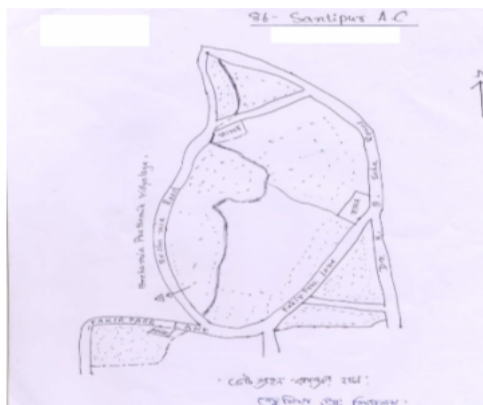

Nazri Naksha