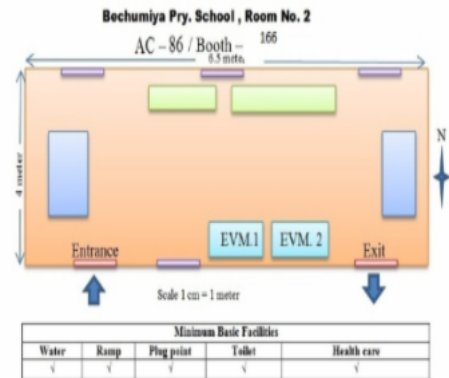

নির্বাচক নিবন্ধন আধিকারিকের স্বাক্ষর

Nazri Naksha

Google Map View

Polling Station Building Front View

Polling Station Front View

Cad View

Key MAP View

1 নাম : হালিম দফাদার পিতার নাম: ফকির দফাদার বাড়ির নং : n0098 বয়স : 43 লিঙ্গ : পুরুষ	DDZ2402741 ফটো উপলব্ধ	2 নাম : হাবিব দফাদার পিতার নাম: ফকির দফাদার বাড়ির নং : n0098 বয়স : 40 লিঙ্গ : পুরুষ	STB1689769 ফটো উপলব্ধ	3 নাম : সেলিম দফাদার পিতার নাম: ফকির দফাদার বাড়ির নং : n0098 বয়স : 49 লিঙ্গ : পুরুষ	DDZ1867811 ফটো উপলব্ধ
4 নাম : হীরা বিবি স্বামীর নাম: হালিম দফাদার বাড়ির নং : n0098 বয়স : 37 লিঙ্গ : মহিলা	UPW1167212 ফটো উপলব্ধ	5 নাম : লোকেশ ঘোষ পিতার নাম: কানাই ঘোষ বাড়ির নং : এন0098 বয়স : 22 লিঙ্গ : পুরুষ	STB2542678 ফটো উপলব্ধ	6 নাম : সামসুন্নি বিবি স্বামীর নাম: হাবিব দফাদার বাড়ির নং : এন0098 বয়স : 33 লিঙ্গ : মহিলা	STB1462621 ফটো উপলব্ধ
7 নাম : গোবিন্দ অধিকারী পিতার নাম: গোপাল অধিকারী বাড়ির নং : n0138 বয়স : 41 লিঙ্গ : পুরুষ	STB1396282 ফটো উপলব্ধ	8 নাম : কুমা অধিকারী পিতার নাম: গোবিন্দ অধিকারী বাড়ির নং : 138 বয়স : 20 লিঙ্গ : মহিলা	STB2666535 ফটো উপলব্ধ	9 নাম : দিপালী অধিকারী স্বামীর নাম: দ্বিজেন্দ্রলাল অধিকারী বাড়ির নং : n0011 বয়স : 74 লিঙ্গ : মহিলা	STB2264620 ফটো উপলব্ধ
10 নাম : অনিতা অধিকারী স্বামীর নাম: অলোক অধিকারী বাড়ির নং : n0150 বয়স : 34 লিঙ্গ : মহিলা	STB1732775 ফটো উপলব্ধ	11 নাম : মমতা অধিকারী স্বামীর নাম: গোপাল অধিকারী বাড়ির নং : n0137 বয়স : 57 লিঙ্গ : মহিলা	STB1365444 ফটো উপলব্ধ	12 নাম : অলোক অধিকারী পিতার নাম: দ্বিজেন্দ্রলাল অধিকারী বাড়ির নং : n0011 বয়স : 47 লিঙ্গ : পুরুষ	DDZ1866680 ফটো উপলব্ধ
13 নাম : দীপক অধিকারী পিতার নাম: দ্বিজেন্দ্রলাল অধিকারী বাড়ির নং : n0011 বয়স : 52 লিঙ্গ : পুরুষ	STB2257061 ফটো উপলব্ধ	14 নাম : মিলি অধিকারী স্বামীর নাম: দীপক অধিকারী বাড়ির নং : n0129 বয়স : 40 লিঙ্গ : মহিলা	DDZ2464030 ফটো উপলব্ধ	15 নাম : গৌতম কুণ্ডু পিতার নাম: নিত্যগোপাল কুণ্ডু বাড়ির নং : n0145 বয়স : 42 লিঙ্গ : পুরুষ	DDZ2787570 ফটো উপলব্ধ
16 নাম : সাবিত্রী কুন্ডু স্বামীর নাম: গৌতম কুন্ডু বাড়ির নং : n0146 বয়স : 41 লিঙ্গ : মহিলা	DDZ2786820 ফটো উপলব্ধ	17 নাম : তাপসী অধিকারী স্বামীর নাম: গোবিন্দ অধিকারী বাড়ির নং : n0076 বয়স : 44 লিঙ্গ : মহিলা	STB1583509 ফটো উপলব্ধ	18 নাম : কুনাল ঘটক পিতার নাম: নীলকান্ত ঘটক বাড়ির নং : n0076 বয়স : 36 লিঙ্গ : পুরুষ	STB1219435 ফটো উপলব্ধ
19 নাম : সন্ধ্যা ঘটক(মন্ডল) স্বামীর নাম: মুনাল ঘটক বাড়ির নং : n0076 বয়স : 33 লিঙ্গ : মহিলা	STB1583400 ফটো উপলব্ধ	20 নাম : মুনাল ঘটক পিতার নাম: নীলকান্ত ঘটক বাড়ির নং : n0076 বয়স : 38 লিঙ্গ : পুরুষ	DDZ2809184 ফটো উপলব্ধ	21 নাম : মনিকা ঘটক স্বামীর নাম: নীলকান্ত ঘটক বাড়ির নং : n0076 বয়স : 59 লিঙ্গ : মহিলা	WB/12/078/375279 ফটো উপলব্ধ
22 নাম : নীলকান্ত ঘটক পিতার নাম: হাজারী ঘটক বাড়ির নং : n0076 বয়স : 66 লিঙ্গ : পুরুষ	WB/12/078/375363 ফটো উপলব্ধ	23 নাম : তাপসী কুমার ঘটক পিতার নাম: কমল চন্দ্র ঘটক বাড়ির নং : n0075 বয়স : 40 লিঙ্গ : পুরুষ	DDZ2672095 ফটো উপলব্ধ	24 নাম : প্রশান্ত ঘটক পিতার নাম: কমল চন্দ্র ঘটক বাড়ির নং : n0075 বয়স : 41 লিঙ্গ : পুরুষ	DDZ2515856 ফটো উপলব্ধ
25 নাম : সুকান্ত ঘটক পিতার নাম: কমল চন্দ্র ঘটক বাড়ির নং : n0075 বয়স : 48 লিঙ্গ : পুরুষ	WB/12/078/376076 ফটো উপলব্ধ	26 নাম : কম্পনা ঘটক স্বামীর নাম: কমল ঘটক বাড়ির নং : n0075 বয়স : 67 লিঙ্গ : মহিলা	WB/12/078/375095 ফটো উপলব্ধ	27 নাম : কমলচন্দ্র ঘটক পিতার নাম: নিমাই ঘটক বাড়ির নং : n0075 বয়স : 76 লিঙ্গ : পুরুষ	WB/12/078/375778 ফটো উপলব্ধ
28 নাম : অরুণ ঘোষ পিতার নাম: অরুণ ঘোষ বাড়ির নং : n0075 বয়স : 36 লিঙ্গ : পুরুষ	STB1219484 ফটো উপলব্ধ	29 নাম : সৌমেন শীল পিতার নাম: সত্যজীৎ শীল বাড়ির নং : এন0075 বয়স : 21 লিঙ্গ : পুরুষ	STB2572923 ফটো উপলব্ধ	30 নাম : অর্পিতা ঘোষ স্বামীর নাম: অরুণ ঘোষ বাড়ির নং : এন0075 বয়স : 26 লিঙ্গ : মহিলা	UPW1889500 ফটো উপলব্ধ