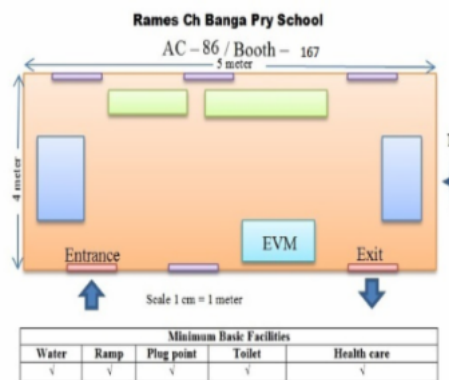

Key MAP View