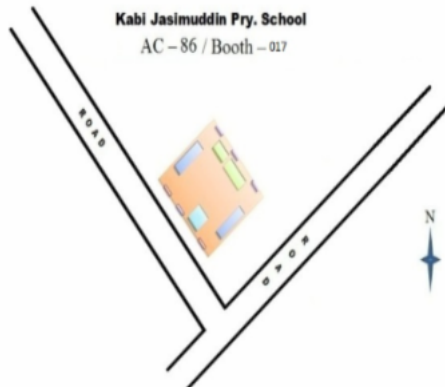

নির্বাচক নিবন্ধন আধিকারিকের স্বাক্ষর

Nazri Naksha

Google Map View

Polling Station Building Front View

Polling Station Front View

Cad View

Key MAP View

1 নাম : একসোনা খাতুন বিবি স্বামীর নাম : রফিকুল মঞ্জুর বাড়ির নং : n0097 বয়স : 36 লিঙ্গ : মহিলা	STB1153840 ফটো উপলব্ধ	2 নাম : নাসিমা বিবি স্বামীর নাম : ইমরান মোল্লা বাড়ির নং : n0100 বয়স : 35 লিঙ্গ : মহিলা	STB1229426 ফটো উপলব্ধ	3 নাম : তাবিরুল বিবি স্বামীর নাম : নুসের সেখ বাড়ির নং : n0117 বয়স : 27 লিঙ্গ : মহিলা	KGX1732601 ফটো উপলব্ধ
4 নাম : নিলিফা বিবি স্বামীর নাম : আশাদুল মোল্লা বাড়ির নং : n0037 বয়স : 30 লিঙ্গ : মহিলা	STB2071678 ফটো উপলব্ধ	5 নাম : আরফাতুন খাতুন কারিকর পিতার নাম : নাশির কারিকর বাড়ির নং : N0000 বয়স : 41 লিঙ্গ : মহিলা	DDZ3106739 ফটো উপলব্ধ	6 নাম : সালমা খাতুন পিতার নাম : সলাম শেখ বাড়ির নং : N0000 বয়স : 26 লিঙ্গ : মহিলা	STB2332070 ফটো উপলব্ধ
7 নাম : রুসনারা খাতুন স্বামীর নাম : কাশেম সেখ বাড়ির নং : N0000 বয়স : 26 লিঙ্গ : মহিলা	STB2331502 ফটো উপলব্ধ	8 নাম : বানেশ্বরী খাতুন পিতার নাম : হবিবুল্লা শেখ বাড়ির নং : n0056 বয়স : 26 লিঙ্গ : মহিলা	STB2071777 ফটো উপলব্ধ	9 নাম : চম্পা খাতুন স্বামীর নাম : হাসান মোল্লা বাড়ির নং : এন0000 বয়স : 27 লিঙ্গ : মহিলা	STB2058824 ফটো উপলব্ধ
10 নাম : পারুল খাতুন স্বামীর নাম : রাজু সেখ বাড়ির নং : এন0000 বয়স : 25 লিঙ্গ : মহিলা	STB2507267 ফটো উপলব্ধ	11 নাম : কাকুলী খাতুন পিতার নাম : কিরামত সেখ বাড়ির নং : n0134 বয়স : 29 লিঙ্গ : মহিলা	UFQ1847425 ফটো উপলব্ধ	12 নাম : বর্না খাতুন পিতার নাম : নাজির সেখ বাড়ির নং : n0108 বয়স : 28 লিঙ্গ : মহিলা	STB1938844 ফটো উপলব্ধ
13 নাম : নুরজাহান খাতুন বিবি স্বামীর নাম : মোস্তাফ মন্ডল বাড়ির নং : n0111 বয়স : 35 লিঙ্গ : মহিলা	STB1962067 ফটো উপলব্ধ	14 নাম : তহমিনা খাতুন বিবি স্বামীর নাম : শিবাজী মন্ডল বাড়ির নং : N0000 বয়স : 32 লিঙ্গ : মহিলা	STB2332278 ফটো উপলব্ধ	15 নাম : আরিফা খাতুন বিবি স্বামীর নাম : নাবিরুল সেখ বাড়ির নং : N0000 বয়স : 27 লিঙ্গ : মহিলা	STB2331478 ফটো উপলব্ধ
16 নাম : মুসলিমা বিবি সেখ স্বামীর নাম : নবিরালি সেখ বাড়ির নং : n0004 বয়স : 28 লিঙ্গ : মহিলা	STB1844539 ফটো উপলব্ধ	17 নাম : আছলিমিন ঢালি স্বামীর নাম : দেনু ঢালি বাড়ির নং : n0004 বয়স : 75 লিঙ্গ : মহিলা	WB/12/078/012209 ফটো উপলব্ধ	18 নাম : হবি ঢালী পিতার নাম : দেনু ঢালী বাড়ির নং : n0004 বয়স : 39 লিঙ্গ : পুরুষ	DDZ2258200 ফটো উপলব্ধ
19 নাম : পাতাসী খাতুন বিবি স্বামীর নাম : হবি ঢালী বাড়ির নং : n0004 বয়স : 37 লিঙ্গ : মহিলা	STB0063784 ফটো উপলব্ধ	20 নাম : নবিরালি সেখ পিতার নাম : দেনু ঢালি সেখ বাড়ির নং : n0004 বয়স : 37 লিঙ্গ : পুরুষ	DDZ3064144 ফটো উপলব্ধ	21 নাম : পাপিয়া বিবি(সেখ) স্বামীর নাম : মেহের আলি সেখ বাড়ির নং : n0004 বয়স : 32 লিঙ্গ : মহিলা	STB1522788 ফটো উপলব্ধ
22 নাম : কাসমিরা খাতুন স্বামীর নাম : হাতিবুল সেখ বাড়ির নং : n0105 বয়স : 30 লিঙ্গ : মহিলা	STB1630953 ফটো উপলব্ধ	23 নাম : অসমিনা বিবি স্বামীর নাম : শাহজাহান শেখ বাড়ির নং : N0000 বয়স : 27 লিঙ্গ : মহিলা	STB2332252 ফটো উপলব্ধ	24 নাম : সলিমা বিবি স্বামীর নাম : সাবির আলি শেখ বাড়ির নং : N0000 বয়স : 28 লিঙ্গ : মহিলা	STB2332179 ফটো উপলব্ধ
25 নাম : জুলেখা বিবি স্বামীর নাম : ওজিবুল শেখ বাড়ির নং : এন0000 বয়স : 22 লিঙ্গ : মহিলা	STB2507804 ফটো উপলব্ধ	26 নাম : রুবিনা বিবি স্বামীর নাম : তিপসুল সেখ বাড়ির নং : এন0000 বয়স : 22 লিঙ্গ : মহিলা	STB2507226 ফটো উপলব্ধ	27 নাম : নাসিমা বিবি স্বামীর নাম : মসিরুল শেখ বাড়ির নং : এন0000 বয়স : 26 লিঙ্গ : মহিলা	STB2507671 ফটো উপলব্ধ
28 নাম : সবিনা বিবি স্বামীর নাম : ফরোজ আলি বিশ্বাস বাড়ির নং : এন0000 বয়স : 25 লিঙ্গ : মহিলা	STB2332229 ফটো উপলব্ধ	29 নাম : সালমা বিবি স্বামীর নাম : পেসকার মোলা বাড়ির নং : এন0000 বয়স : 23 লিঙ্গ : মহিলা	STB2508034 ফটো উপলব্ধ	30 নাম : সাকিনা খাতুন পিতার নাম : সেখ মহাসিন বাড়ির নং : এন0000 বয়স : 24 লিঙ্গ : মহিলা	NGB2225316 ফটো উপলব্ধ