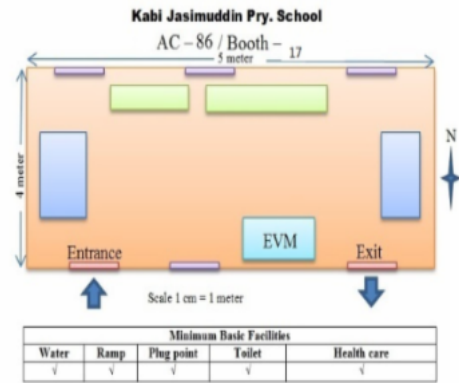

নির্বাচক নিবন্ধন আধিকারিকের স্বাক্ষর

Nazri Naksha

Google Map View

Polling Station Building Front View

Polling Station Front View

Cad View

Key MAP View

1 নাম : একসোনা খাতুন বিবি স্বামীর নাম : রফিকুল মঞ্জুর বাড়ির নং : n0097 বয়স : 36 লিঙ্গ : মহিলা	STB1153840 ফটো উপলব্ধ	2 নাম : নাসিমা বিবি স্বামীর নাম : ইমরান মোল্লা বাড়ির নং : n0100 বয়স : 35 লিঙ্গ : মহিলা	STB1229426 ফটো উপলব্ধ	3 নাম : তাবিরুল বিবি স্বামীর নাম : নুসের সেখ বাড়ির নং : n0117 বয়স : 27 লিঙ্গ : মহিলা	KGX1732601 ফটো উপলব্ধ
4 নাম : নিলিফা বিবি স্বামীর নাম : আশাদুল মোল্লা বাড়ির নং : n0037 বয়স : 30 লিঙ্গ : মহিলা	STB2071678 ফটো উপলব্ধ	5 নাম : আরফাতুন খাতুন কারিকর পিতার নাম : নাশির কারিকর বাড়ির নং : N0000 বয়স : 41 লিঙ্গ : মহিলা	DDZ3106739 ফটো উপলব্ধ	6 নাম : সালমা খাতুন পিতার নাম : সলাম শেখ বাড়ির নং : N0000 বয়স : 26 লিঙ্গ : মহিলা	STB2332070 ফটো উপলব্ধ
7 নাম : রুসনারা খাতুন স্বামীর নাম : কাশেম সেখ বাড়ির নং : N0000 বয়স : 26 লিঙ্গ : মহিলা	STB2331502 ফটো উপলব্ধ	8 নাম : বানেশ্বরী খাতুন পিতার নাম : হবিবুল্লা শেখ বাড়ির নং : n0056 বয়স : 26 লিঙ্গ : মহিলা	STB2071777 ফটো উপলব্ধ	9 নাম : চম্পা খাতুন স্বামীর নাম : হাসান মোল্লা বাড়ির নং : এন0000 বয়স : 27 লিঙ্গ : মহিলা	STB2058824 ফটো উপলব্ধ
10 নাম : পারুল খাতুন স্বামীর নাম : রাজু সেখ বাড়ির নং : এন0000 বয়স : 25 লিঙ্গ : মহিলা	STB2507267 ফটো উপলব্ধ	11 নাম : কাকুলী খাতুন পিতার নাম : কিরামত সেখ বাড়ির নং : n0134 বয়স : 29 লিঙ্গ : মহিলা	UFQ1847425 ফটো উপলব্ধ	12 নাম : বর্না খাতুন পিতার নাম : নাজির সেখ বাড়ির নং : n0108 বয়স : 28 লিঙ্গ : মহিলা	STB1938844 ফটো উপলব্ধ
13 নাম : নুরজাহান খাতুন বিবি স্বামীর নাম : মোস্তাফ মন্ডল বাড়ির নং : n0111 বয়স : 35 লিঙ্গ : মহিলা	STB1962067 ফটো উপলব্ধ	14 নাম : তহমিনা খাতুন বিবি স্বামীর নাম : শিবাজী মন্ডল বাড়ির নং : N0000 বয়স : 32 লিঙ্গ : মহিলা	STB2332278 ফটো উপলব্ধ	15 নাম : আরিফা খাতুন বিবি স্বামীর নাম : নাবিরুল সেখ বাড়ির নং : N0000 বয়স : 27 লিঙ্গ : মহিলা	STB2331478 ফটো উপলব্ধ
16 নাম : মুসলিমা বিবি সেখ স্বামীর নাম : নবিরালি সেখ বাড়ির নং : n0004 বয়স : 28 লিঙ্গ : মহিলা	STB1844539 ফটো উপলব্ধ	17 নাম : আছলিমিন ঢালি স্বামীর নাম : দেনু ঢালি বাড়ির নং : n0004 বয়স : 75 লিঙ্গ : মহিলা	WB/12/078/012209 ফটো উপলব্ধ	18 নাম : হবি ঢালী পিতার নাম : দেনু ঢালী বাড়ির নং : n0004 বয়স : 39 লিঙ্গ : পুরুষ	DDZ2258200 ফটো উপলব্ধ
19 নাম : পাতাসী খাতুন বিবি স্বামীর নাম : হবি ঢালী বাড়ির নং : n0004 বয়স : 37 লিঙ্গ : মহিলা	STB0063784 ফটো উপলব্ধ	20 নাম : নবিরালি সেখ পিতার নাম : দেনু ঢালি সেখ বাড়ির নং : n0004 বয়স : 37 লিঙ্গ : পুরুষ	DDZ3064144 ফটো উপলব্ধ	21 নাম : পাপিয়া বিবি(সেখ) স্বামীর নাম : মেহের আলি সেখ বাড়ির নং : n0004 বয়স : 32 লিঙ্গ : মহিলা	STB1522788 ফটো উপলব্ধ
22 নাম : কাসমিরা খাতুন স্বামীর নাম : হাতিবুল সেখ বাড়ির নং : n0105 বয়স : 30 লিঙ্গ : মহিলা	STB1630953 ফটো উপলব্ধ	23 নাম : অসমিনা বিবি স্বামীর নাম : শাহজাহান শেখ বাড়ির নং : N0000 বয়স : 27 লিঙ্গ : মহিলা	STB2332252 ফটো উপলব্ধ	24 নাম : সলিমা বিবি স্বামীর নাম : সাবির আলি শেখ বাড়ির নং : N0000 বয়স : 28 লিঙ্গ : মহিলা	STB2332179 ফটো উপলব্ধ
25 নাম : জুলেখা বিবি স্বামীর নাম : ওজিবুল শেখ বাড়ির নং : এন0000 বয়স : 22 লিঙ্গ : মহিলা	STB2507804 ফটো উপলব্ধ	26 নাম : রুবিনা বিবি স্বামীর নাম : তিপসুল সেখ বাড়ির নং : এন0000 বয়স : 22 লিঙ্গ : মহিলা	STB2507226 ফটো উপলব্ধ	27 নাম : নাসিমা বিবি স্বামীর নাম : মসিরুল শেখ বাড়ির নং : এন0000 বয়স : 26 লিঙ্গ : মহিলা	STB2507671 ফটো উপলব্ধ
28 নাম : সবিনা বিবি স্বামীর নাম : ফরোজ আলি বিশ্বাস বাড়ির নং : এন0000 বয়স : 25 লিঙ্গ : মহিলা	STB2332229 ফটো উপলব্ধ	29 নাম : সালমা বিবি স্বামীর নাম : পেসকার মোলা বাড়ির নং : এন0000 বয়স : 23 লিঙ্গ : মহিলা	STB2508034 ফটো উপলব্ধ	30 নাম : সাকিনা খাতুন পিতার নাম : সেখ মহাসিন বাড়ির নং : এন0000 বয়স : 24 লিঙ্গ : মহিলা	NGB2225316 ফটো উপলব্ধ