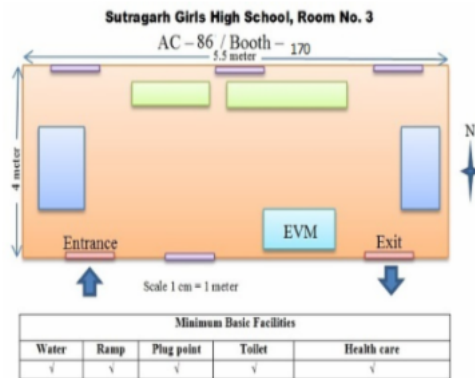

Key MAP View